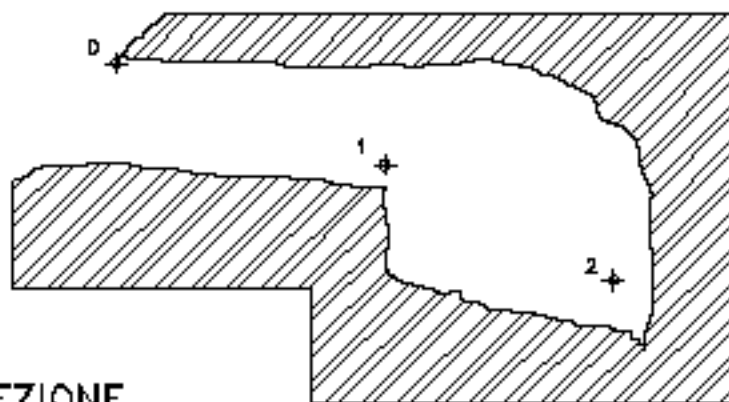

GROTTA DEL MAESTRO

localita' M. Maggio (quota 1260 m s.l.m.)

rilievo GSGT del 4 / 12 / '94

PIANTA

SCALA 1 : 100

0 1 2 3 4 5 m

SEZIONE