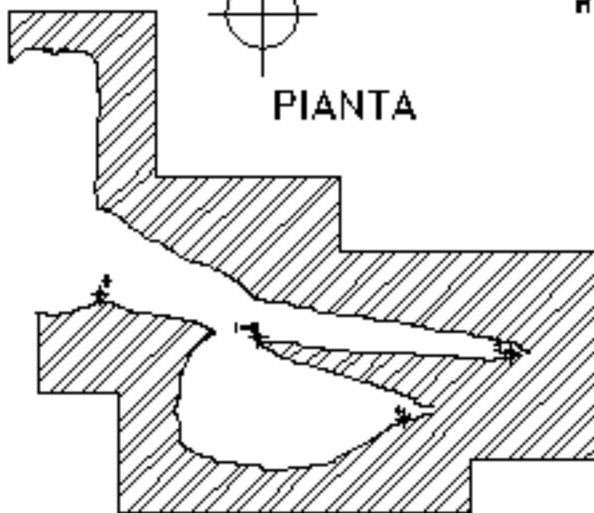

GROTTA DELLE BALZE

642 UPG

localita' balze di M. Magglo ( quota 1310 m s.l.m. )

rilievo GSGT del 4 / 12 / '94

PIANTA

SCALA 1 : 100

0 1 2 3 4 5 m

SEZIONE