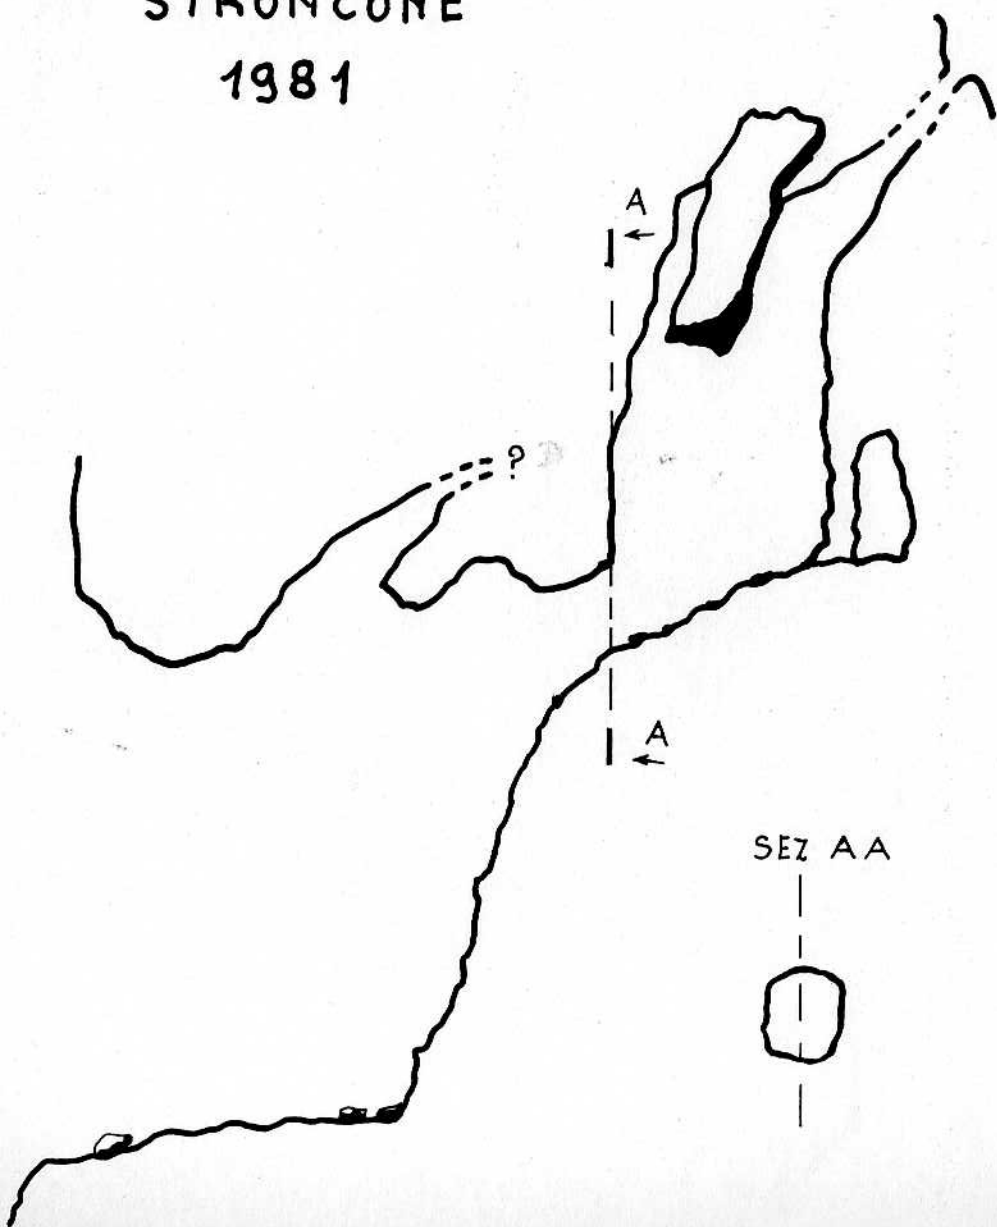

CAVERNA 1° COLLE OLIVO

639 U/TR

GRUPPO SPELEOLOGICO
STRONCONE
1981

COM. FERENTILLO

COLLE OLIVO

CARTA I.G.M FERENTILLO

F^o 138 I N.O.

POSIZIONE

LONG. 0°21'31"

LAT. 42°37'21"

QUOTA 675 s.l.m.

RILEVATORI

F. LEONARDI

F. BEVILACQUA