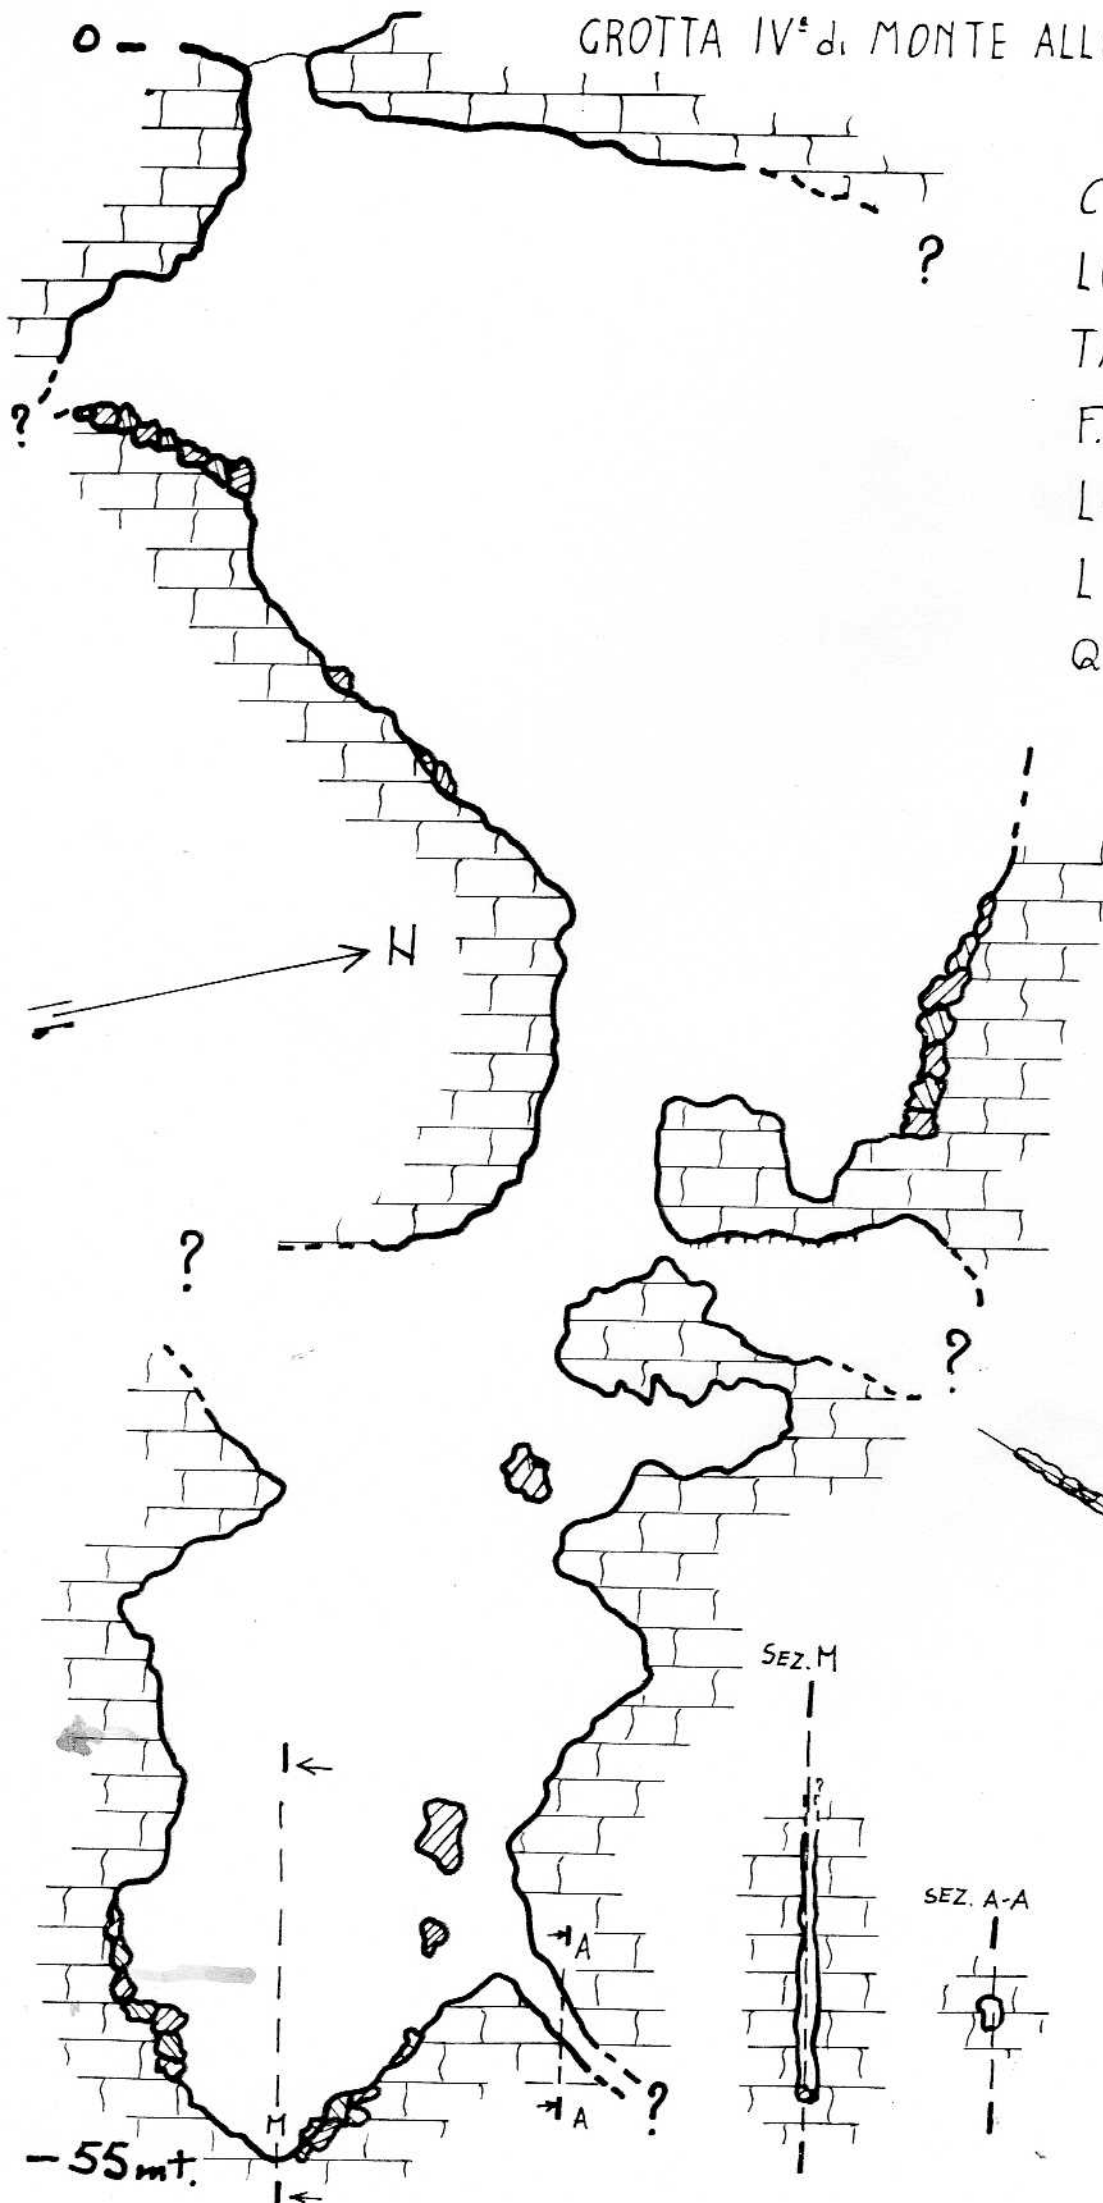

GROTTA IV^a di MONTE ALLOCCO. 629 U/TR

COM. Guardea
LOC. M. Allocco
TAV. CASTIGLIONE IN TEVERE
F.° 137 I N.O.
LONG. 0° 8' 08" EST
LAT. 42° 38' 10"
QUOTA: 490 s.l.m.

RILEVATORI:

C. Spezzi, A. Andriè PP.
Gio. Vittori

0 4 5 mt.

PIANTA FONDO

PIANTA INGRESSO

Gruppo
Speleologico
Stroncone - 1980

-55mt.