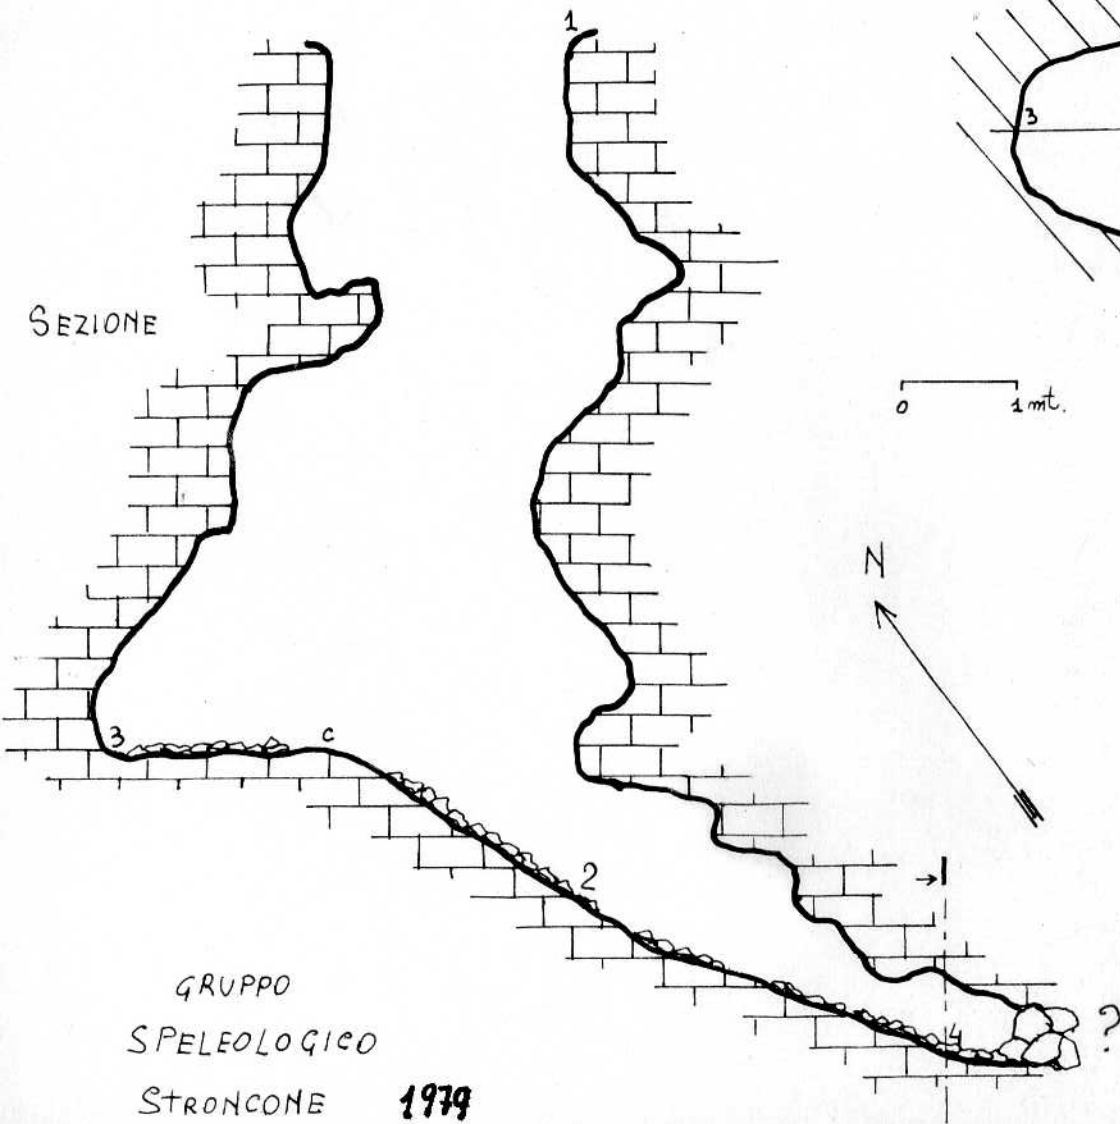

FUGA DEI SODAROCCHI

628U/TR

PIANTA

POSIZIONE

Long. : $0^{\circ}07'16''$

Lat. : $42^{\circ}38'49''$

Quota: **610**

TAV. AVIGLIANO I.N.E.

F.° 137

Loc. : M. S. Benedetto

VOC. : Cocciano

COM. : Guardea (TR)

RILEVATORI

Giuliano Vittori

Giovanni Costanzi

SEZIONE

SEZ. P.° 4 I

GRUPPO
SPELEOLOGICO

STRONCONE 1979