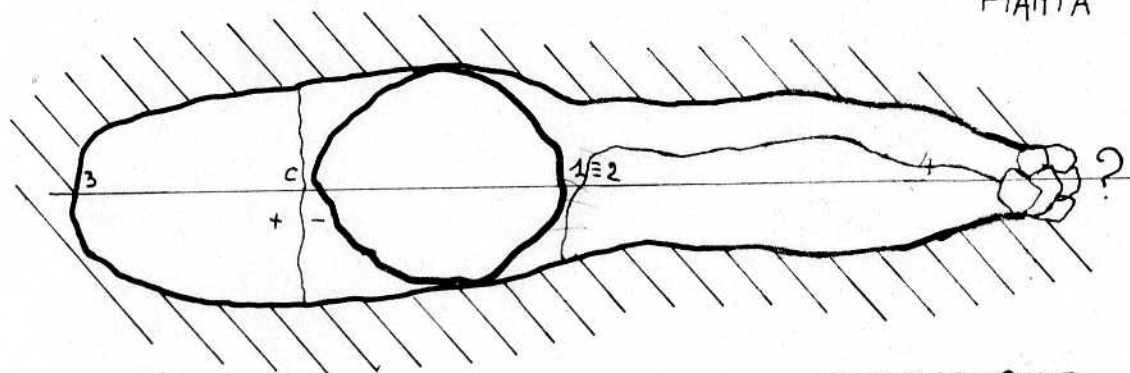

FUGA DEI SODAROCCHI

628U/TR

PIANTA

POSIZIONE

Long. : $0^{\circ}07'16''$

Lat. : $42^{\circ}38'49''$

Quota: **610**

TAV. AVIGLIANO I.N.E.

F.° 137

Loc. : M. S. Benedetto

VOC. : Cocciano

COM. : Guardea (TR)

RILEVATORI

Giuliano Vittori

Giovanni Costanzi

SEZIONE

SEZ. P.° 4 I

GRUPPO
SPELEOLOGICO

STRONCONE 1979