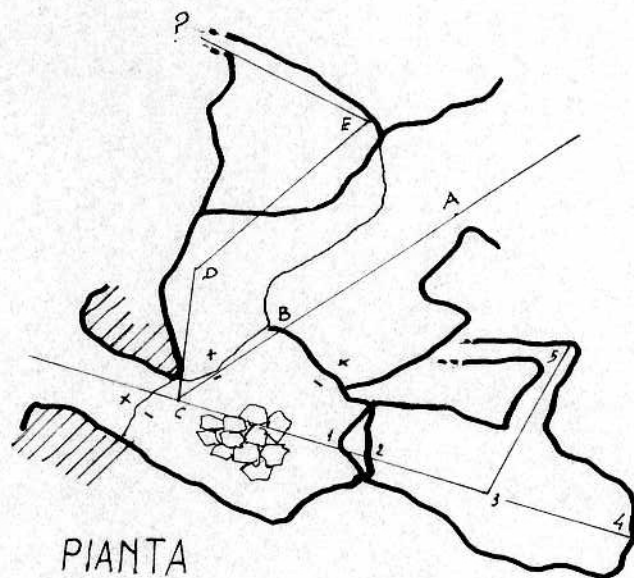

GROTTA DEL CATONACCIO

626 U-TR

SEZIONE

COM. GUARDEA (TR)

LOC. MONTE ALLOCCO

CARTA I.G.M.

F.° 137

TAV. AVIGLIANO I.N.E.

LONG. 0° 08' 04"

LAT. 42° 38' 30"

s.l.m. 570

0 0.5 1 2 4 mt.

RIL.

Gioberto Vittori

GRUPPO SPELEOLOGICO

STRONCONE 1979