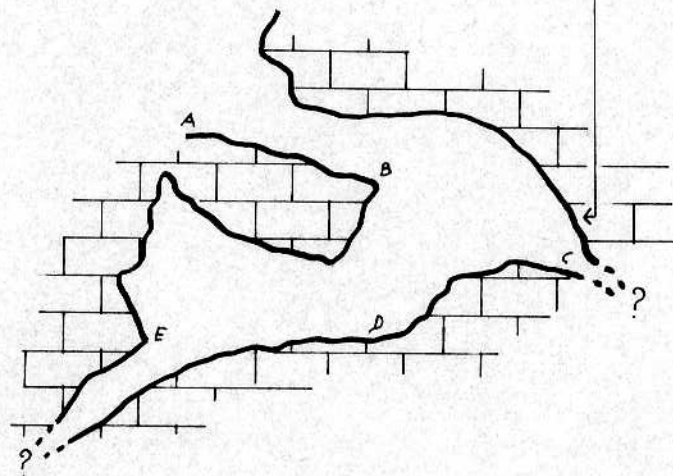

GROTTA DEL CATONACCIO

626 U-TR

SEZIONE

COM. GUARDEA (TR)

LOC. MONTE ALLOCCO

CARTA I.G.M.

F.° 137

TAV. AVIGLIANO I.N.E.

LONG. 0° 08' 04"

LAT. 42° 38' 30"

s.l.m. 570

0 0.5 1 2 4 mt.

RIL.

Gioberto Vittori

GRUPPO SPELEOLOGICO

STRONCONE 1979