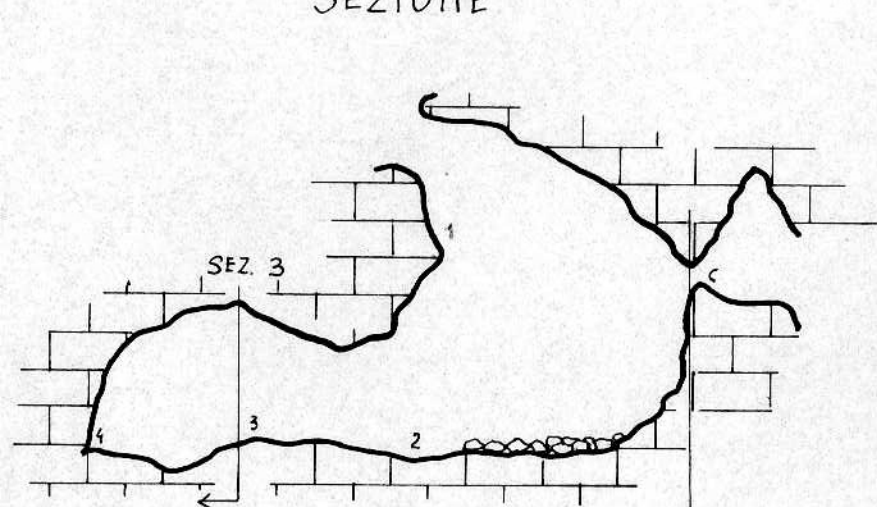

GROTTA DEL CATONACCIO

626 U-TR

SEZIONE

COM. GUARDEA (TR)

LOC. MONTE ALLOCCO

CARTA I.G.M.

F.° 137

TAV. AVIGLIANO I.N.E.

LONG. 0° 08' 04"

LAT. 42° 38' 30"

s.l.m. 570

0 0.5 1 2 4 mt.

RIL.

Gioberto Vittori

GRUPPO SPELEOLOGICO

STRONCONE 1979