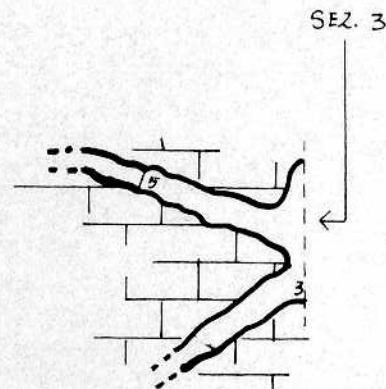

GROTTA DEL CATONACCIO

626 U-TR

SEZIONE

COM. GUARDEA (TR)

LOC. MONTE ALLOCCO

CARTA I.G.M.

F.° 137

TAV. AVIGLIANO I.N.E.

LONG. 0° 08' 04"

LAT. 42° 38' 30"

s.l.m. 570

0 0.5 1 2 4 mt.

RIL.

Gioberto Vittori

GRUPPO SPELEOLOGICO

STRONCONE 1979