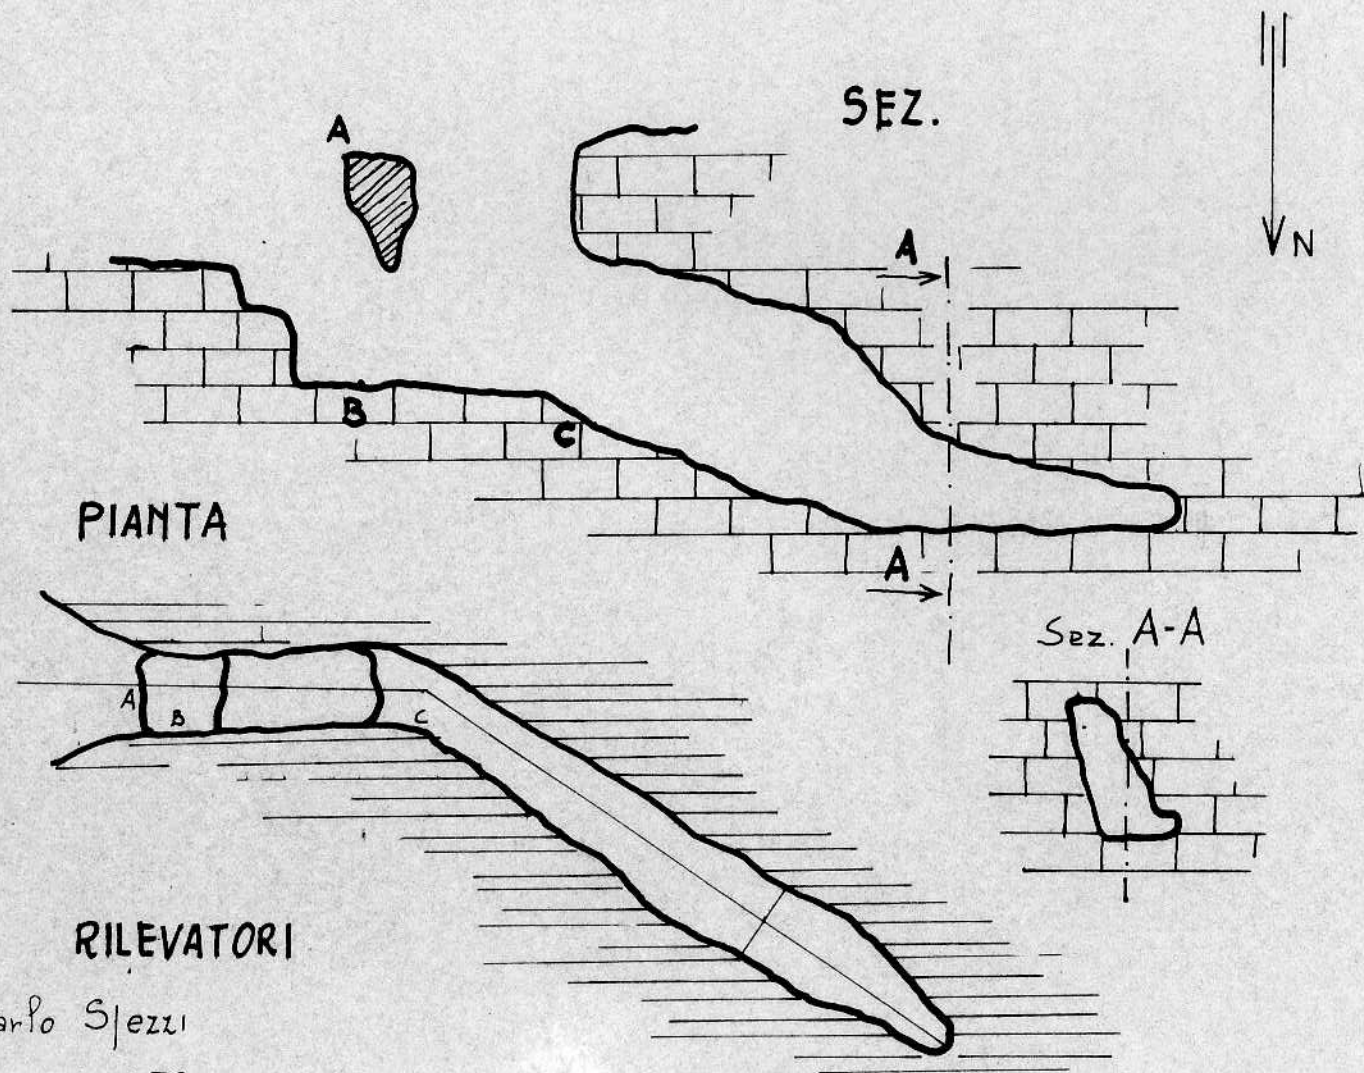

GROTTA II^a DI COLLE VENTATOIO

624 / U-TR

Gruppo Speleologico
Stroncone 1979

Com. STRONCONE

Loc. COLLE VENTATOIO

POSIZIONE

TAV. STRONCONE

F. 138 III N.E.

Long. 0° 08' 40"

Lat. 42° 27' 04"

s.l.m. mt. 800

RILEVATORI

Carlo Spezzì

Riccardo Valenti