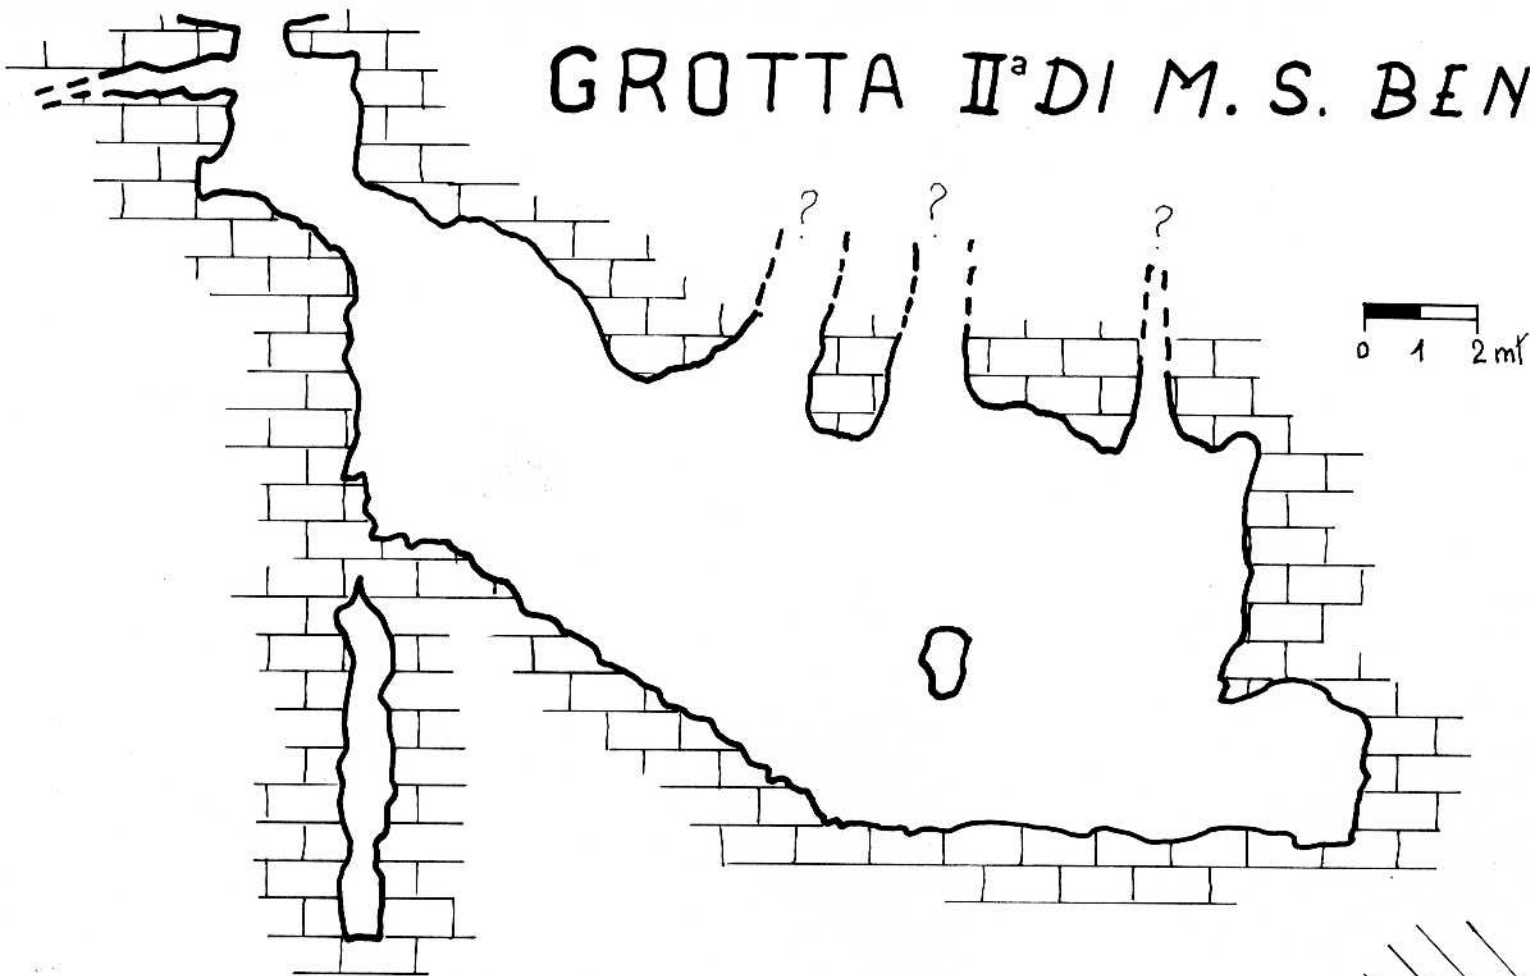

GROTTA II^a DI M. S. BENEDETTO 622U/TR

Loc.: M.S. Benedetto Cocciano
Com.: Guardea (TR)

POSIZIONE:

Long.: 0° 07' 10" OVEST
Lat.: 42° 37' 31" NORD
Quota: 608
Tav.: AVIGLIANO
Fog. 137 I° N.E.

RILEVATORI:

Giu. Vittori
Gio. Vittori

N.m.

G.S. STRONCONE -1977-