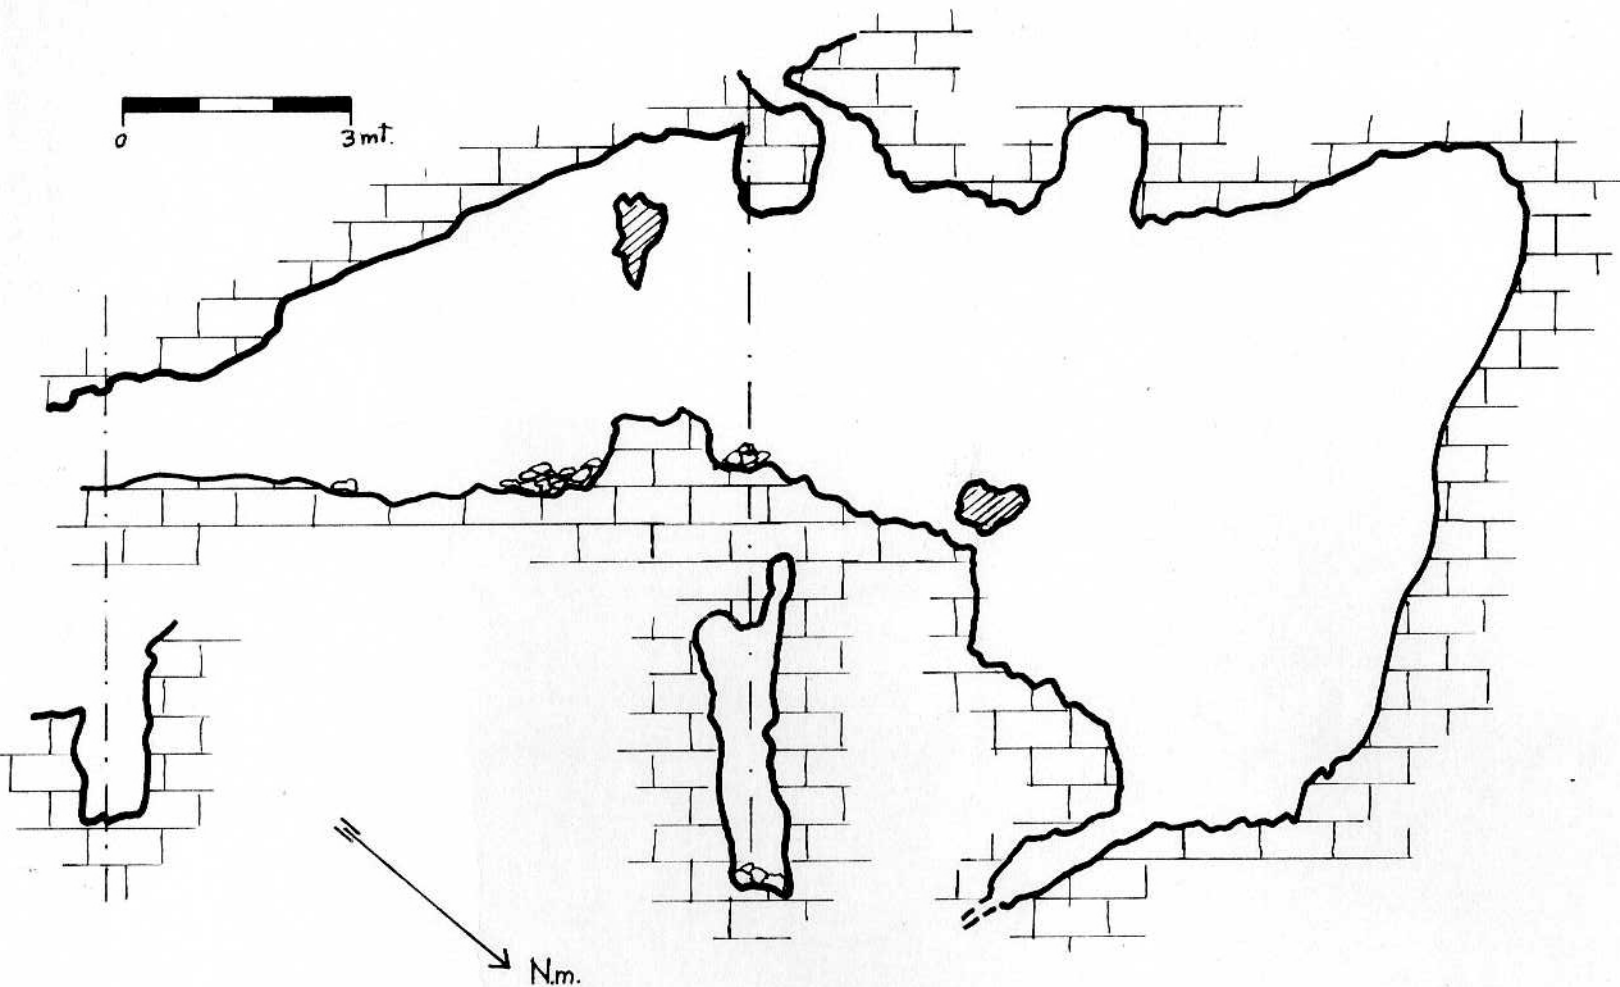

GROTTA I^a DI M. S. BENEDETTO 621 U/TR

M. S. Benedetto

Loc.: Cocciano
Com.: Guardea (TR)

POSIZIONE:

Long.: $0^{\circ}07'11''$ OVEST

Lat.: $42^{\circ}37'31''$ NORD

Quota: 610

Tav.: AVIGLIANO

F.° 137 I.° N.E.

RILEVATORI:

V. Vittori

T. De Bruno

Dislivello max. (-) 6 mt.

Sviluppo max. 20 mt.

G. S. STRONCONE-1977-