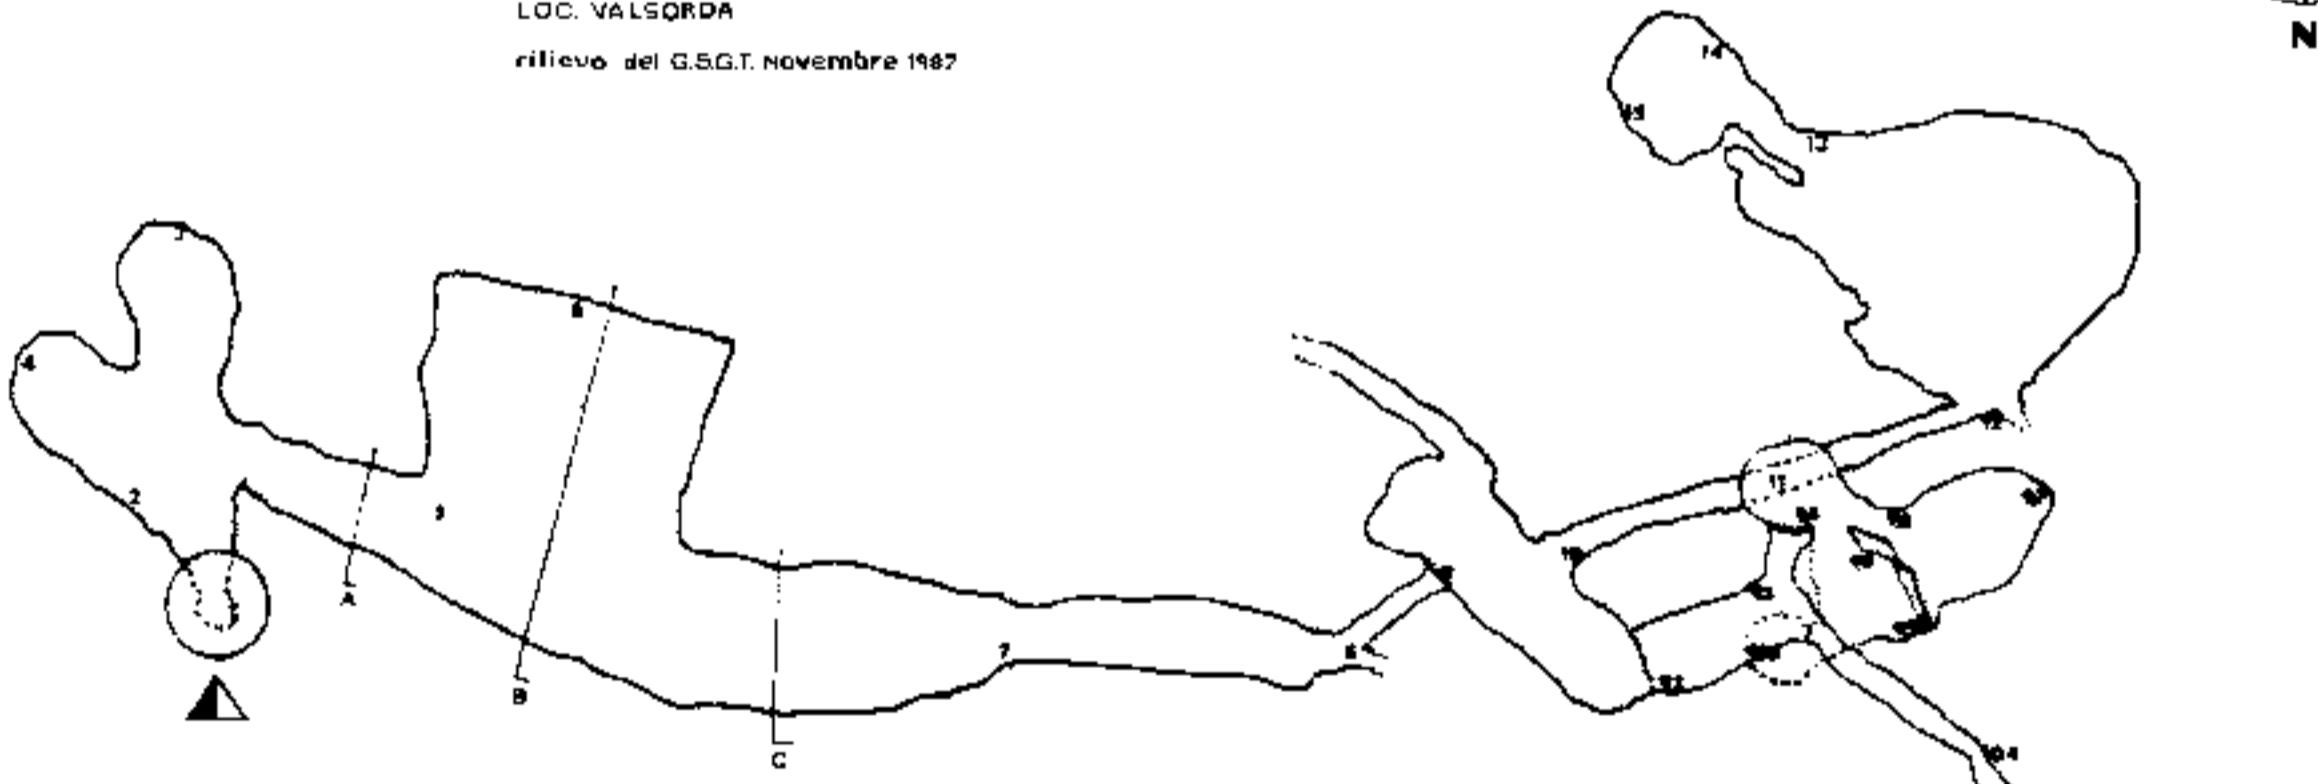

Gruppo Speleologico Gualdo Tadino

**Grotta del Narciso**

568 LPG  
Loc. Valsorda di Gualdo Tadino

rilievo del G.S.G.T. novembre 1967

SCALA

SEZIONE

GRUPPO SPELEOLOGICO GUALDO TADINO

**GROTTA DEL NARCISO**

568 U PG  
LOC. VALSORDA  
rilievo del G.S.G.T. novembre 1967

SCALA

PIANTA