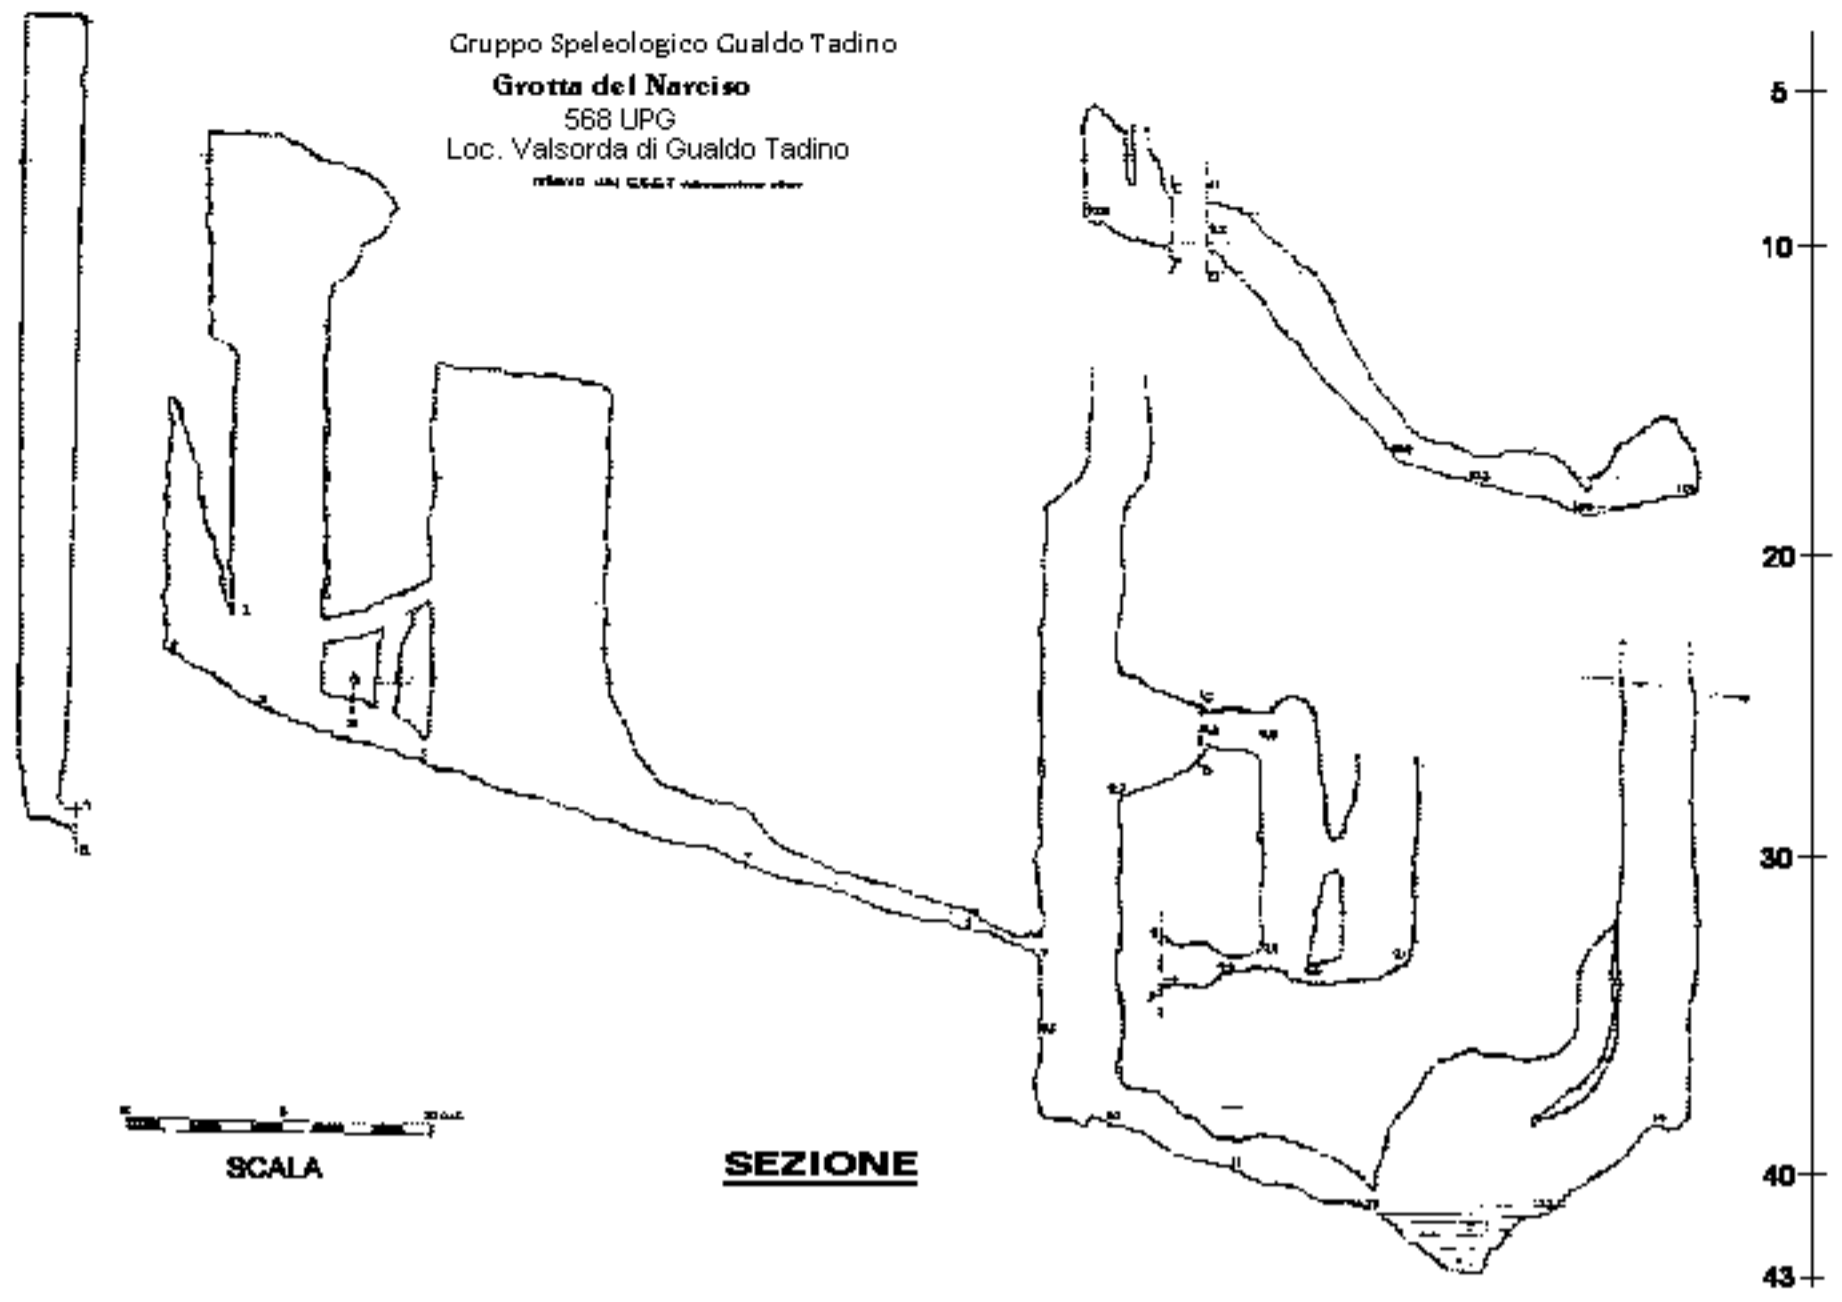

Gruppo Speleologico Gualdo Tadino

**Grotta del Narciso**

568 LPG  
Loc. Valsorda di Gualdo Tadino

rilievo del G.S.G.T. novembre 1967

SCALA

SEZIONE

GRUPPO SPELEOLOGICO GUALDO TADINO

**GROTTA DEL NARCISO**

568 U PG  
LOC. VALSORDA  
rilievo del G.S.G.T. novembre 1967

SCALA

PIANTA