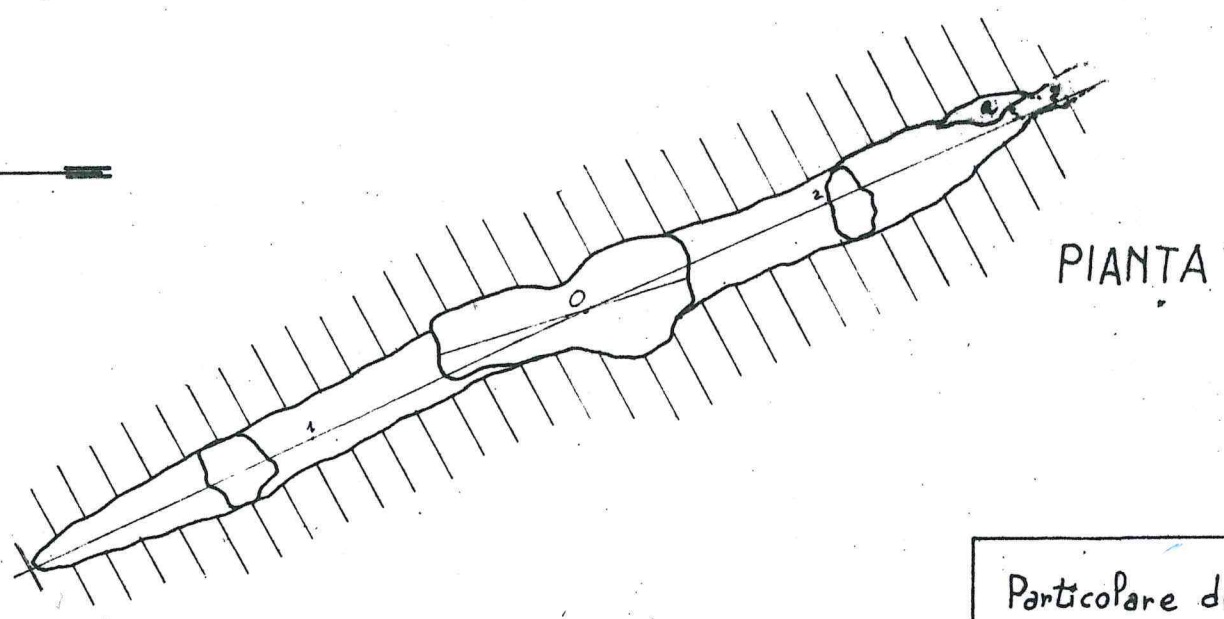

FUGA DELLE SVOLTE 510 U/TR

LOC. COCCIANO
COM. GUARDEA
PROV. TERNI

POSIZIONE:

LONG. 0° 8' 00" OVEST
LAT 42° 38' 20"
QUOTA: 575 m. s.l.m.
TAV. CASTIGLIONE IN TEVERINA
F. 137 I N.O.

RILEVATORI:
F. Benipacqua.
G. Costanzi.

GRUPPO SPELEOLOGICO
STRONCONE. 1977