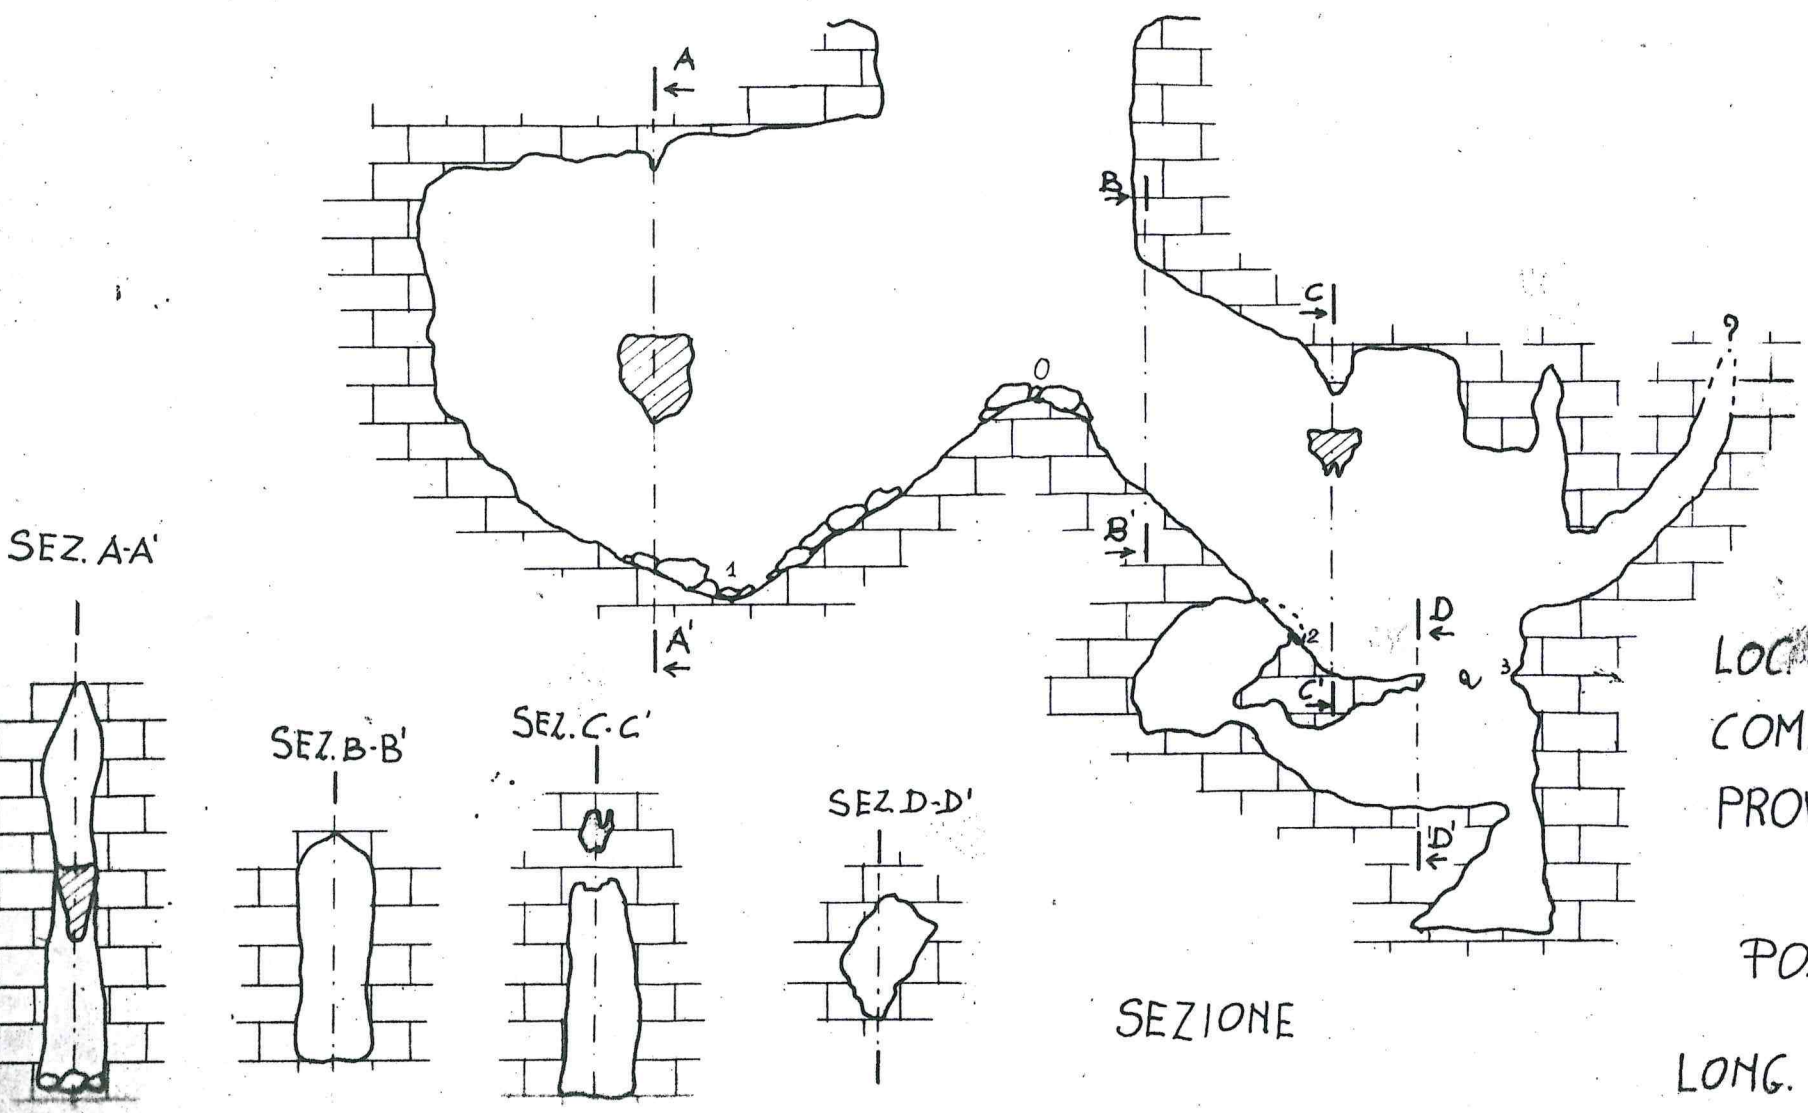

FUGA DELLE SVOLTE 510 U/TR

LOC. COCCIANO
COM. GUARDEA
PROV. TERNI

POSIZIONE:

LONG. 0° 8' 00" OVEST
LAT 42° 38' 20"
QUOTA: 575 m. s.l.m.
TAV. CASTIGLIONE IN TEVERINA
F. 137 I N.O.

RILEVATORI:
F. Benipacqua.
G. Costanzi.

GRUPPO SPELEOLOGICO
STRONCONE. 1977