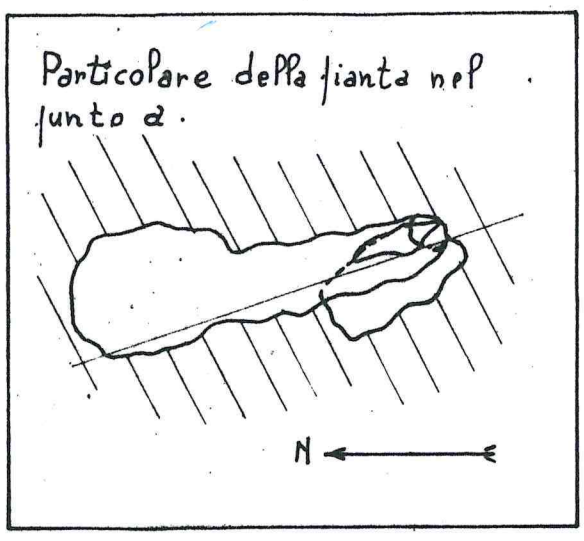

FUGA DELLE SVOLTE 510 U/TR

LOC. COCCIANO
COM. GUARDEA
PROV. TERNI

POSIZIONE:

LONG. 0° 8' 00" OVEST
LAT 42° 38' 20"
QUOTA: 575 m. s.l.m.
TAV. CASTIGLIONE IN TEVERINA
F. 137 I N.O.

RILEVATORI:
F. Benipacqua.
G. Costanzi.