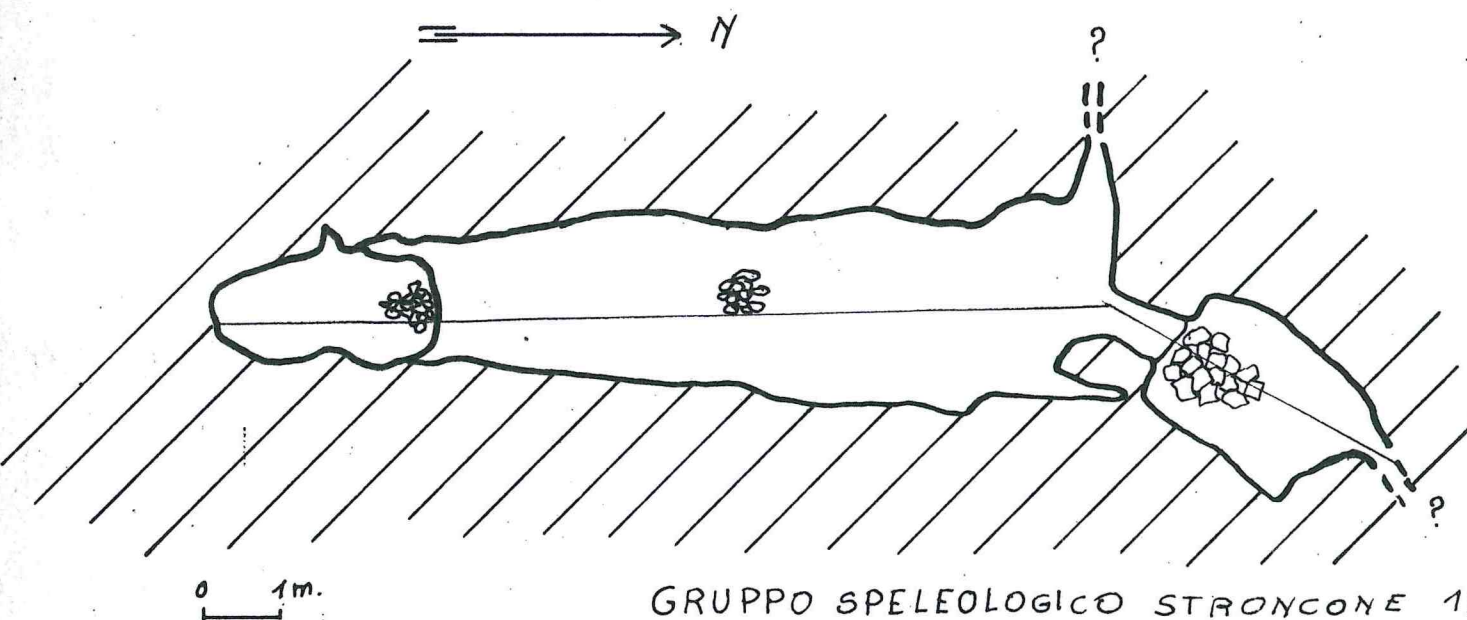

# FUGA DI VALLONICHINO

508 U/TR

LOC. COCCIANO

COM. GUARDEA

PROV. TERNI

POSIZIONE

LONG.  $0^{\circ} 8' 07''$  OVEST

LAT.  $42^{\circ} 38' 16''$

QUOTA 500 m. S.L.M

TAV. CASTIGLIONE IN TEVERINA

F. 137 I N.O.

RILEVATORI:

C. SPEZZI

S. LEONARDI

GRUPPO SPELEOLOGICO STRONCONE 1977