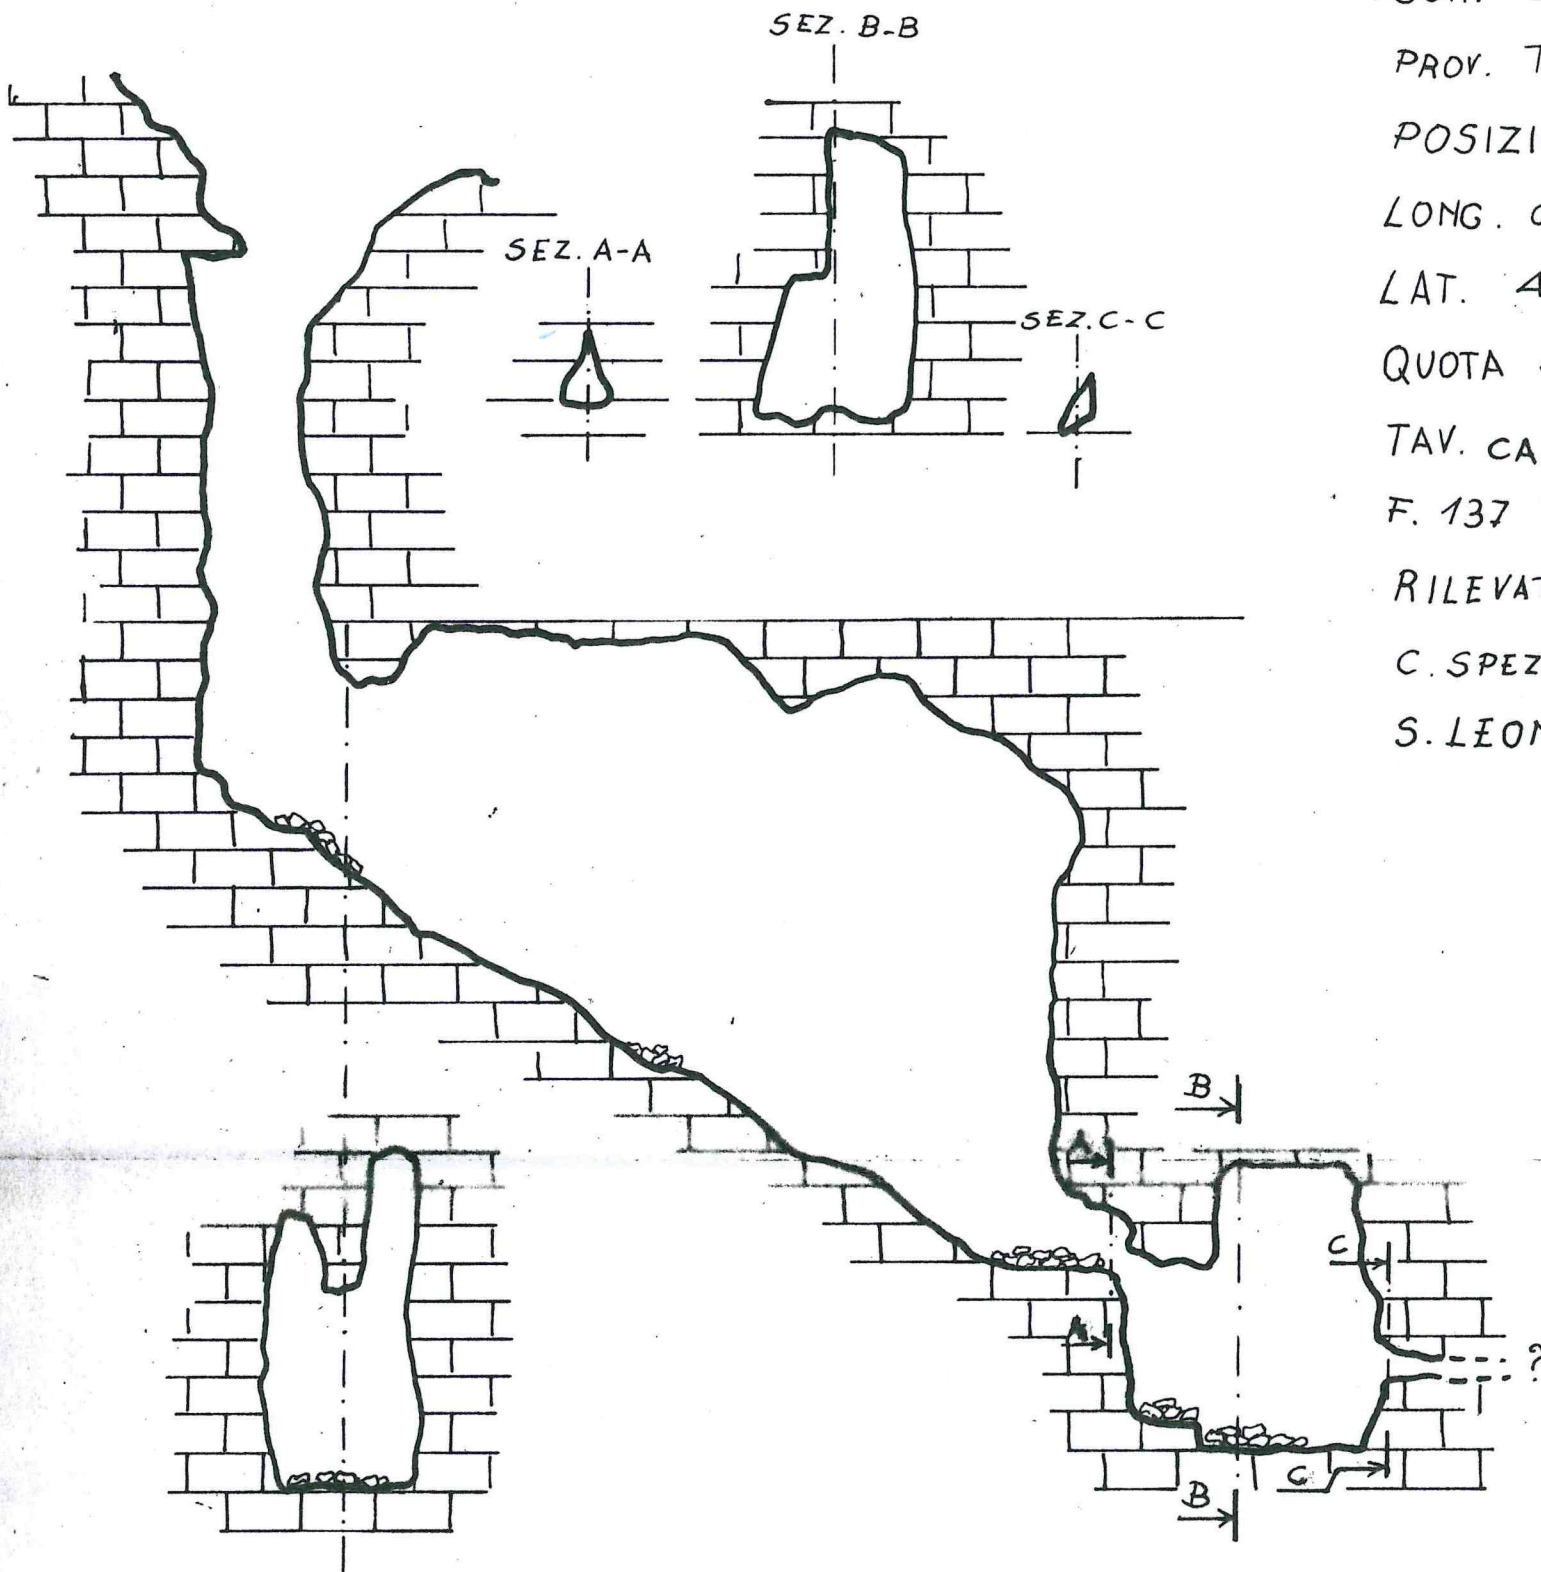

# FUGA DI VALLONICHINO

508 U/TR

LOC. COCCIANO

COM. GUARDEA

PROV. TERNI

POSIZIONE

LONG.  $0^{\circ} 8' 07''$  OVEST

LAT.  $42^{\circ} 38' 16''$

QUOTA 500 m. S.L.M

TAV. CASTIGLIONE IN TEVERINA

F. 137 I N.O.

RILEVATORI:

C. SPEZZI

S. LEONARDI

GRUPPO SPELEOLOGICO STRONCONE 1977