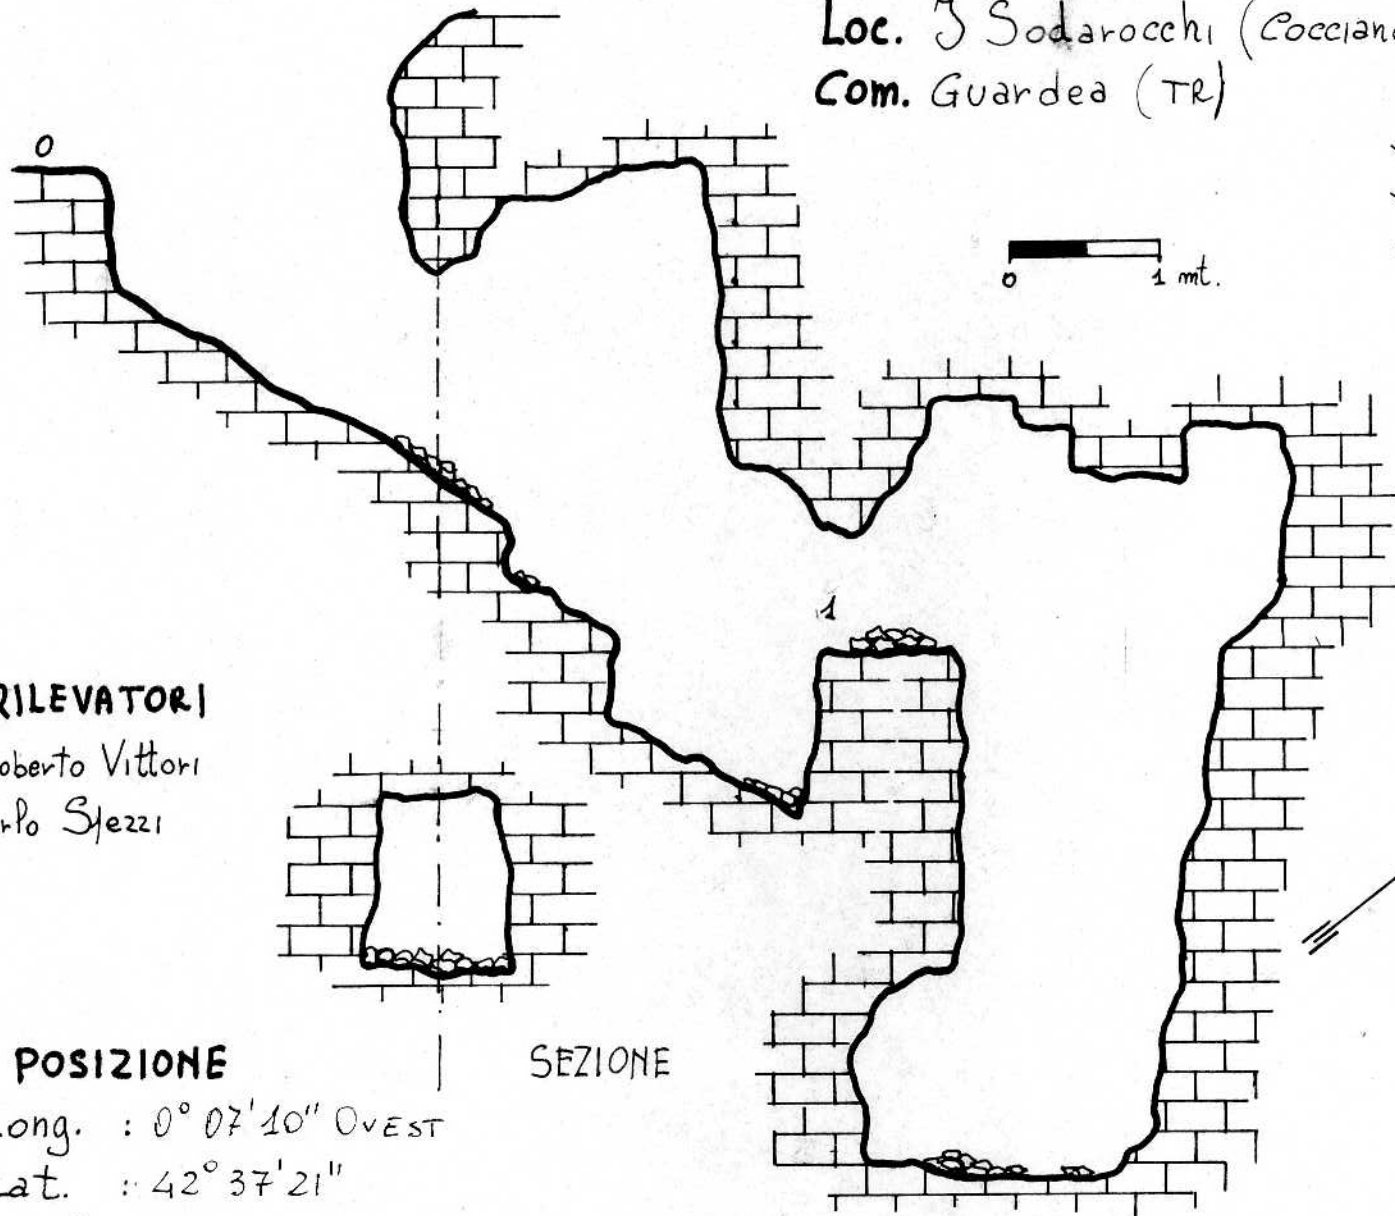

Loc. S Sodarocchi (Cocciano)  
Com. Guardea (TR)

**RILEVATORI**

Gioberto Vittori  
Carlo Stezzi

**POSIZIONE**

Long. : 0° 07' 10" OVEST

Lat. : 42° 37' 21"

Quota: 536 m.s.l.m.

Tav. Avigliano I.N.E. F° 437

**SEZIONE**