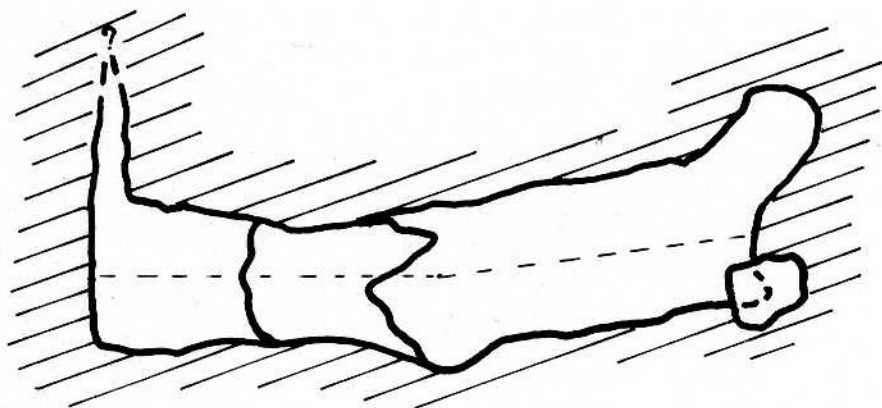

GROTTA I PRESSO LA FUGA DEL POZZO DI S. BENEDETTO - 502 U/TR.

LOC.: M. S. BENEDETTO.
VOC.: COCCIANO.
COM.: GUARDEA (TR.)

POSIZIONE:
LONG.: $0^{\circ} 07' 20''$ E.
LAT.: $42^{\circ} 37' 24''$ N.
QUOTA: 530 m. s. l. m.
TAV.: AVIGLIANO I.N.E.
F.° 137

RILEVATORI:
R. VALENTI.
GIORBERTO VITTORI.

G.S. STRONCONE
-1977-