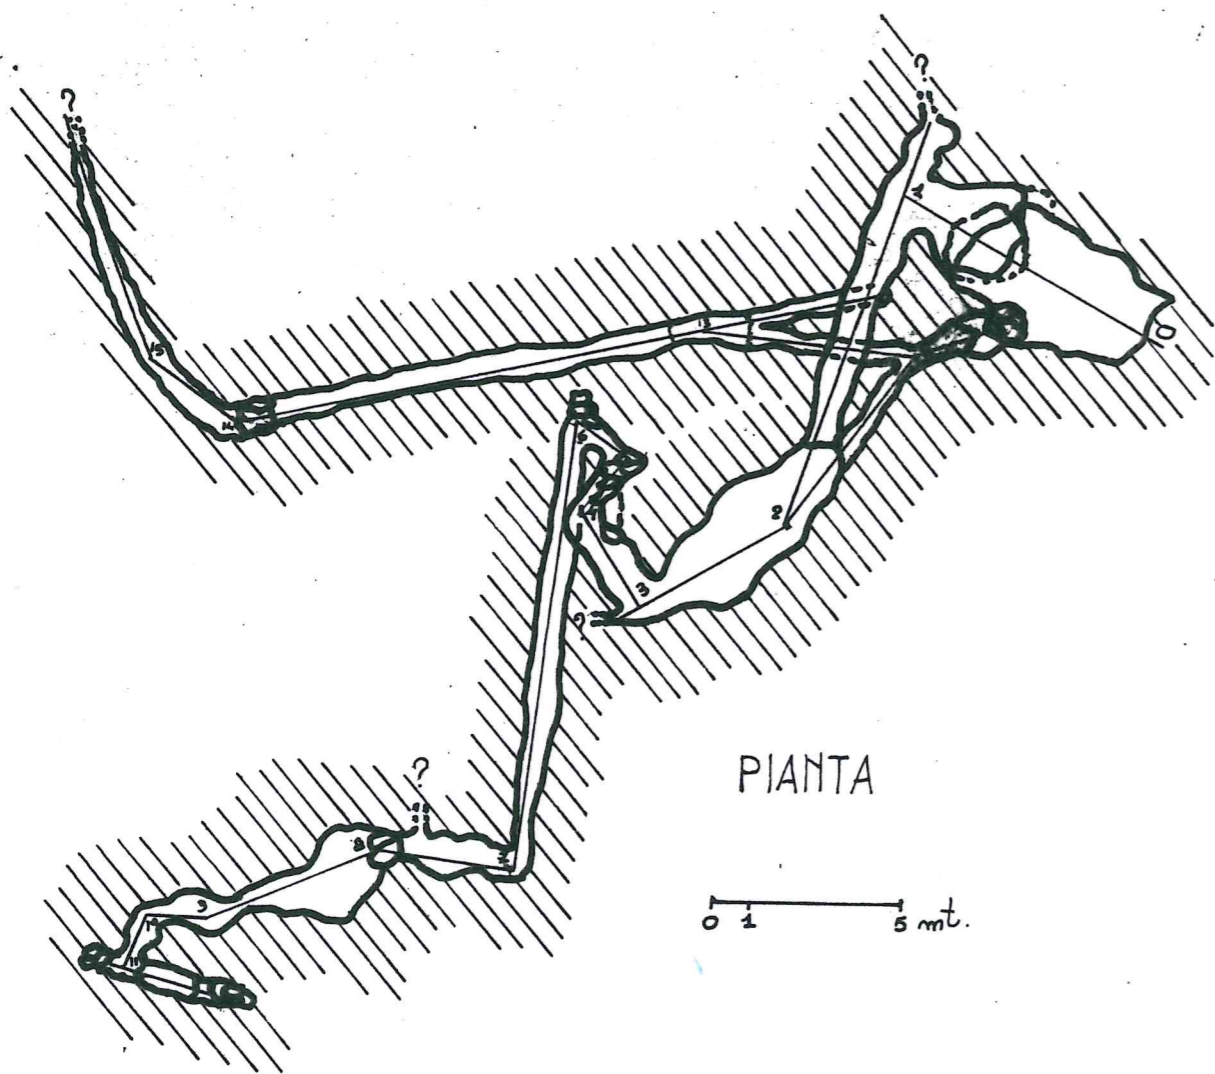

FUGA del POZZO di S. BENEDETTO

501 U/TR

LOC. Cocciano
COM. Guardea (TR)

TAV. AVIGLIANO I N.E.
F. 137

POSIZIONE :

LAT. 42°37'25"
LONG. 0°07'20"
s.l.m. 534

RILEVATORI :

- F. Bevilacqua
- G. Costanzi
- C. Spezzi

GRUPPO SPELEOLOGICO STRONCONE 28/5/1977