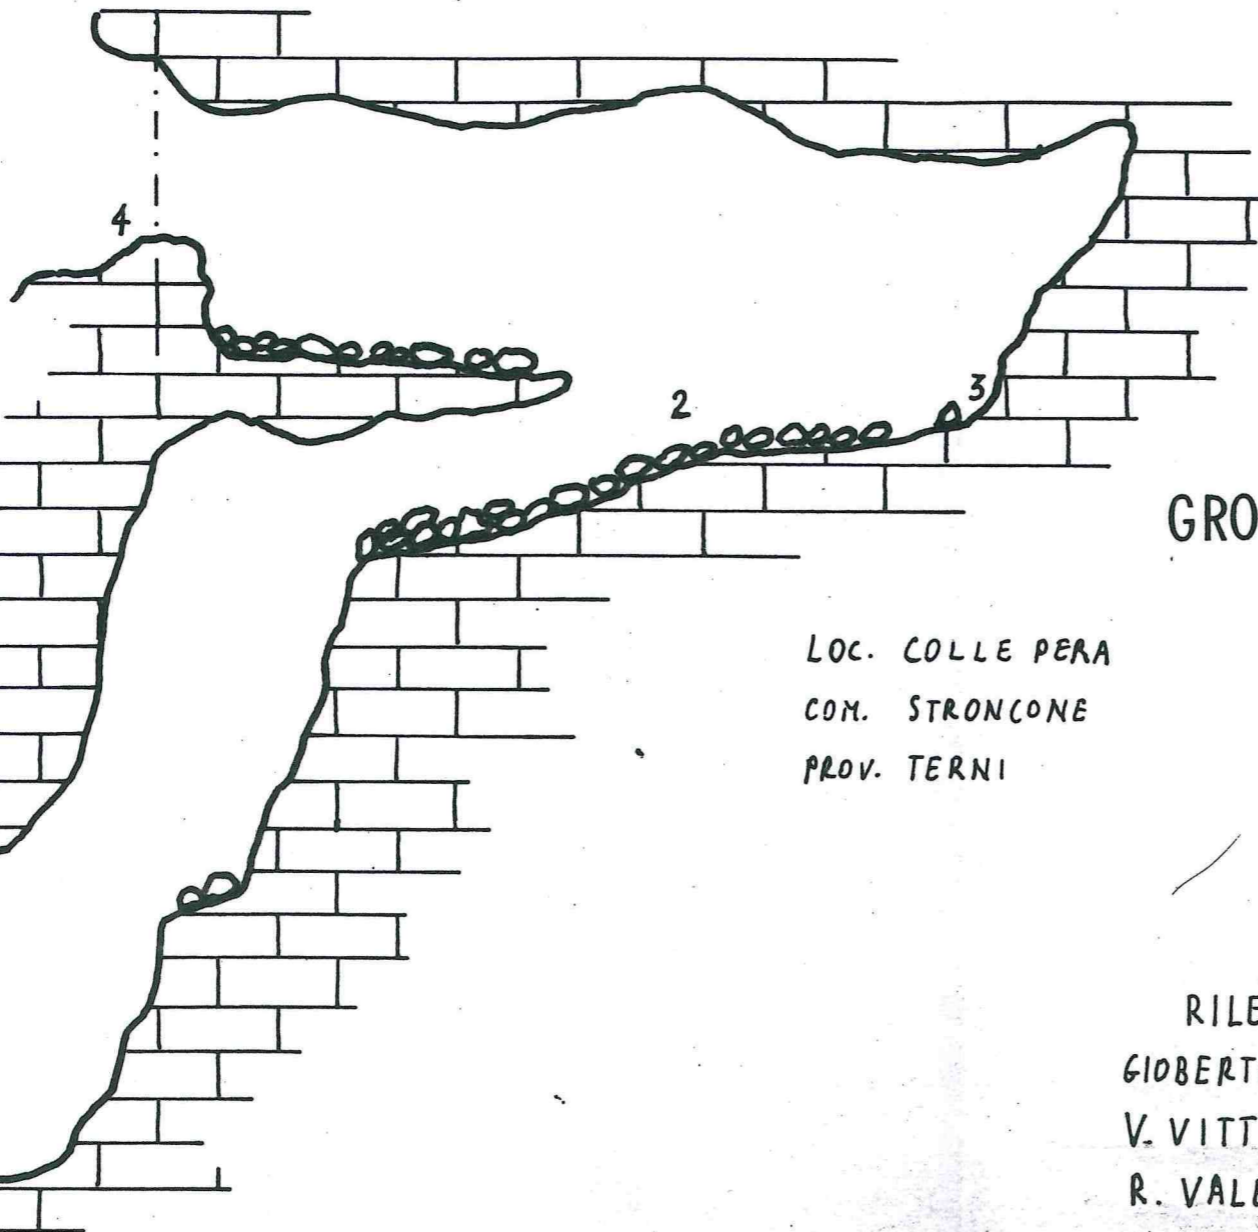

G. S. STRONCONE - 29-6-1976

GROTTA DI COLLE PERA 499 U/TR

LOC. COLLE PERA
COM. STRONCONE
PROV. TERNI

POSIZIONE:

LONG. $0^{\circ} 14' 19''$ E.

LAT. $42^{\circ} 28' 51''$ N.

QUOTA. 825 s.l.m.

IAV. STRONCONE - F 138 - III NE.

RILEVATORI:
GIOBERTO VITTORI
V. VITTORI
R. VALENTI
S. LEONARDI