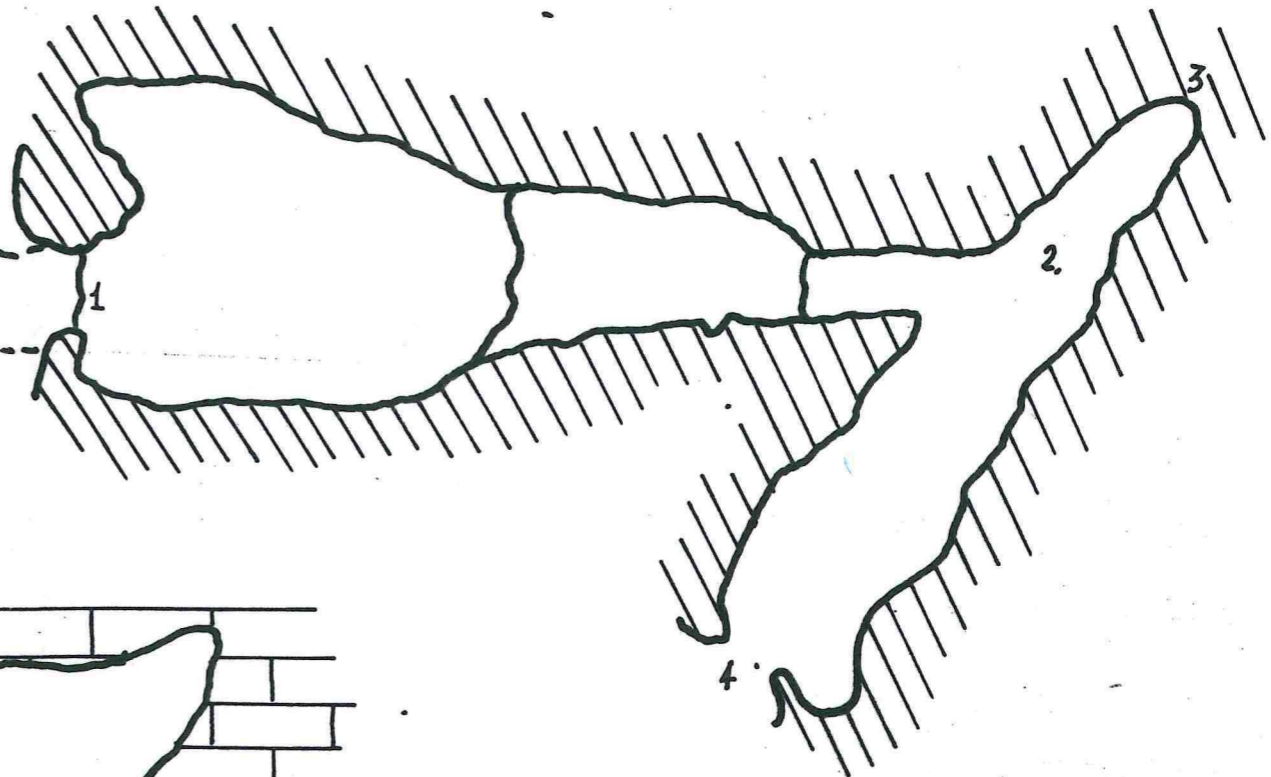

G. S. STRONCONE - 29-6-1976

GROTTA DI COLLE PERA 499 U/TR

LOC. COLLE PERA
COM. STRONCONE
PROV. TERNI

POSIZIONE:

LONG. $0^{\circ} 14' 19''$ E.

LAT. $42^{\circ} 28' 51''$ N.

QUOTA. 825 s.l.m.

IAV. STRONCONE - F 138 - III NE.

RILEVATORI:
GIOBERTO VITTORI
V. VITTORI
R. VALENTI
S. LEONARDI