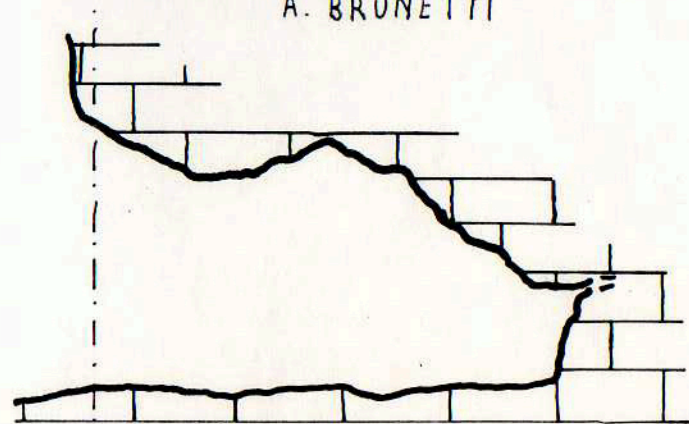

GROTTA DELLO SPECO INFERIORE - 497 U/TR

LOC. : COLLE DEL SORBO (FINOCCHIETO)

COM. : STRONCONE (TR)

POSIZIONE :

LONG. $0^{\circ} 12' 48''$ E.

LAT. $42^{\circ} 27' 24''$ N.

QUOTA. 566 m. s.l.m.

TAV. STRONCONE - F. 138 - III NE

RILEVATORI :

V. VITTORI

F. BEVILACQUA

A. BRUNETTI

G.S. STRONCONE

1974