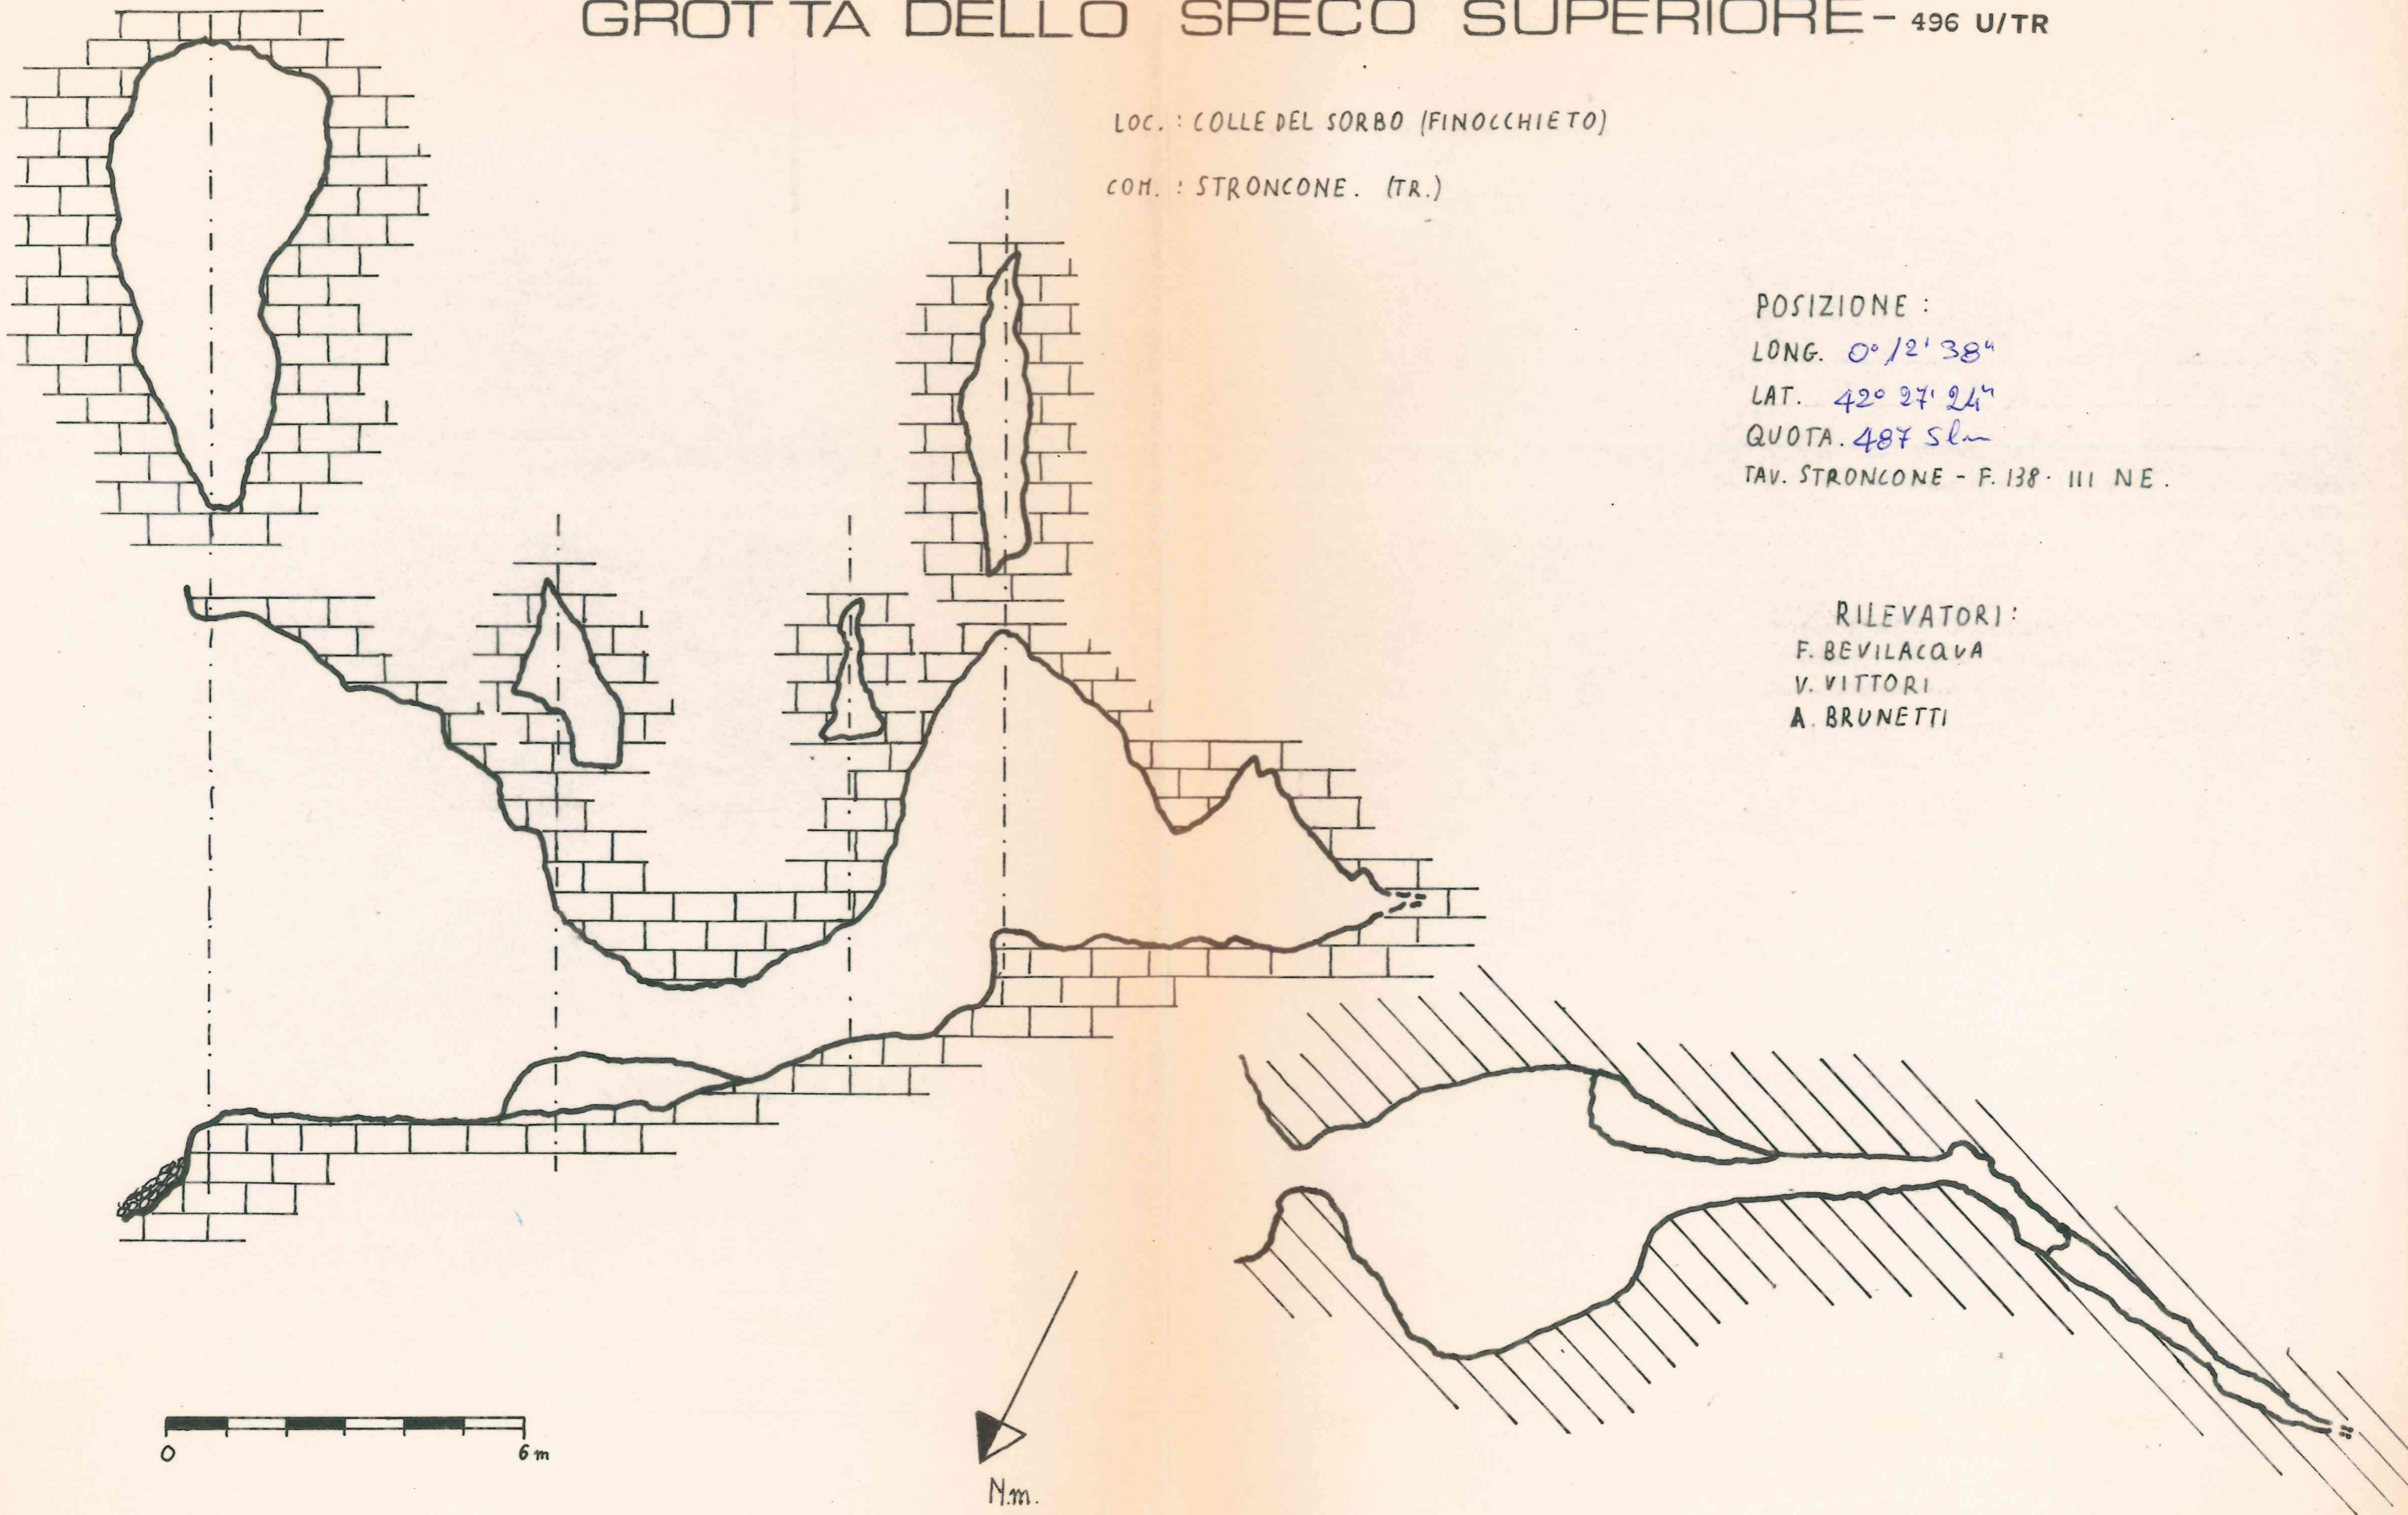

GROTTA DELLO SPECO SUPERIORE - 496 U/TR

LOC. : COLLE DEL SORBO (FINOCCHIETO)

COM. : STRONCONE. (TR.)

POSIZIONE :

LONG. $0^{\circ}12'38''$

LAT. $42^{\circ}27'24''$

QUOTA. 487 slm

TAV. STRONCONE - F. 138 - III NE.

RILEVATORI :

F. BEVILACQUA

V. VITTORI

A. BRUNETTI

G.S. STRONCONE - 1974