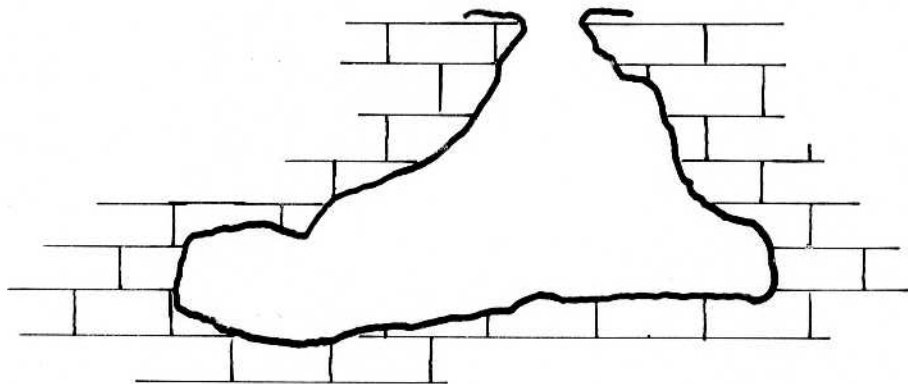

GROTTA DELLE VOLTELLE -492 U/TR

LOC. : VOLTELLE

COM. : STRONCONE (TR.)

POSIZIONE :

LONG. $0^{\circ} 14' 00''$ E.

LAT. $42^{\circ} 29' 11''$ N.

QUOTA 771 m. s. l. m.

TAV. STRONCONE - F138 III NE.

RILEVATORI :

G. VITTORI

V. VITTORI

N. m.

G. S. STRONCONE - 1975 -