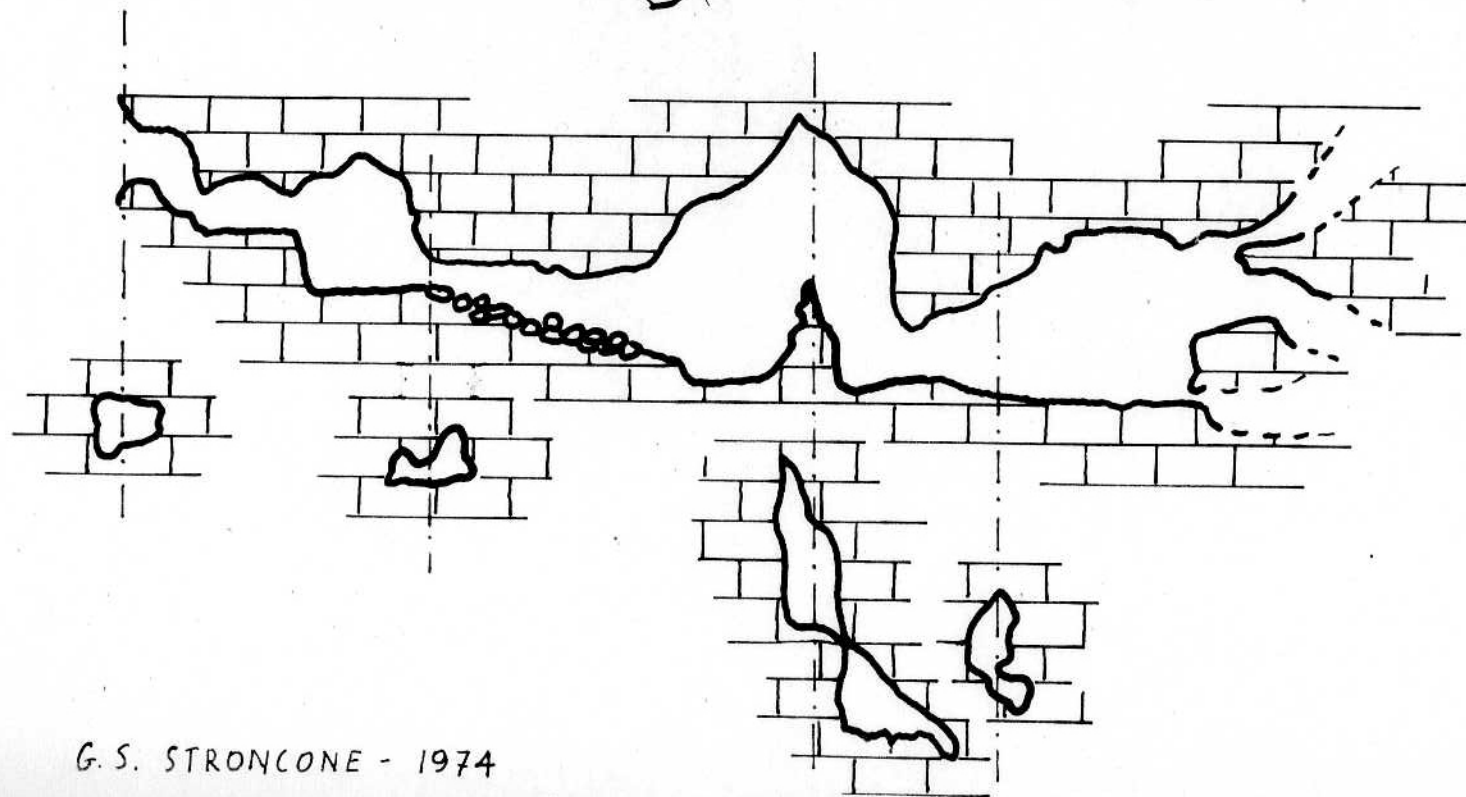

GROTTA DELL'ARCAGNANO - 490 U/TR

LOC.: ARCAGNANO (M. TERMINUTO)

COM.: STRONCONE (TR)

POSIZIONE :
LONG. $0^{\circ} 13' 20''$ E.
LAT. $42^{\circ} 30' 57''$ N.
QUOTA. 522 m. s. l. m.
TAV. TERNI - F 138 - IV SE.