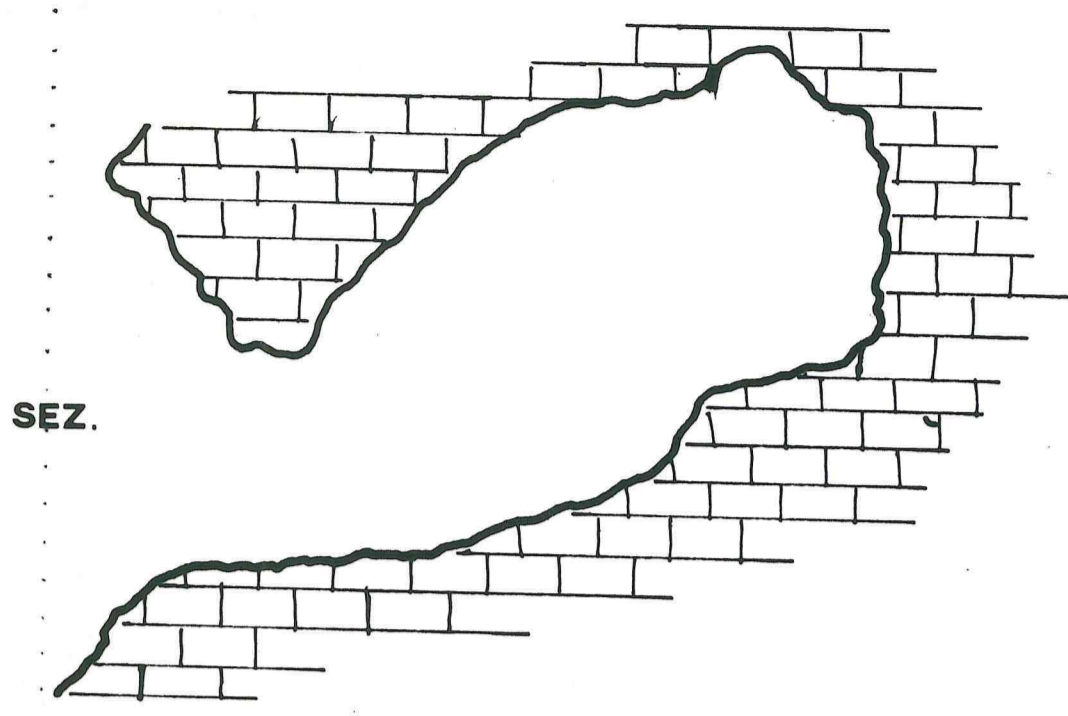

# CAVERNA 7<sup>a</sup> di COLLEOLIVO

381U/Te

LOC. COLLEOLIVO  
COM. FERENTILLO (TR)  
LAT. 42° 37' 21"  
LONG. 0° 21' 17"  
QUOTA 760 S.L.M.  
TAV. FERENTILLO 138<sup>o</sup> N.O.  
RIL. S. BRUNETTI  
A. ANDRIELLI  
G. S. STRONCONE 1984