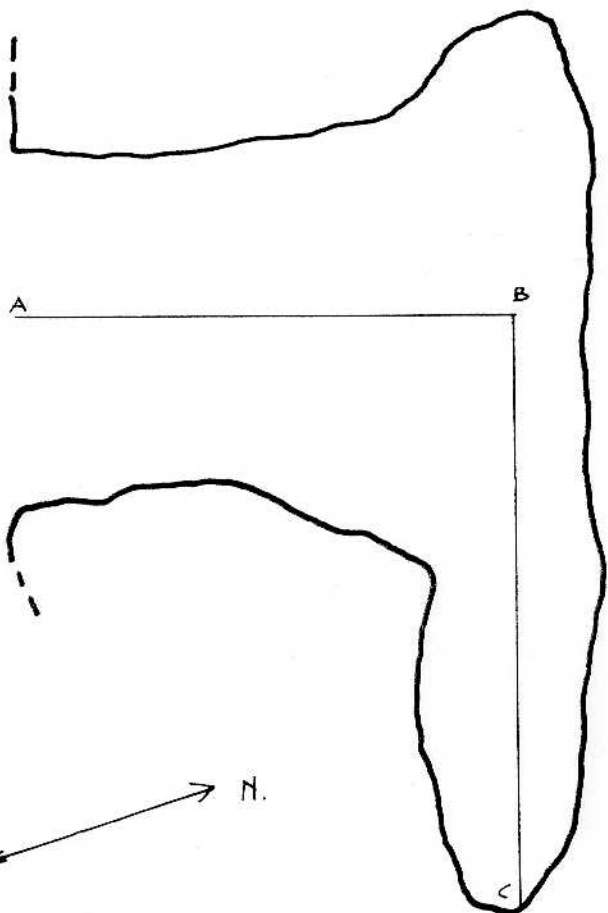

# GROTTA VI di M. CIVITELLA 375 U/TR

PROV. TERNI

COM. ALVIANO

LOC. M. CIVITELLE

POSIZIONE

F.° 137 I N.O.

LONG. 0° 08' 03"

LAT. 42° 35' 47"

QUOTA 380 s.l.m.

RILEVATORI

E. Campagnoli

S. Brunetti

PIANTA

0 1 2 mt.

SEZ.

GRUPPO SPELEOLOGICO