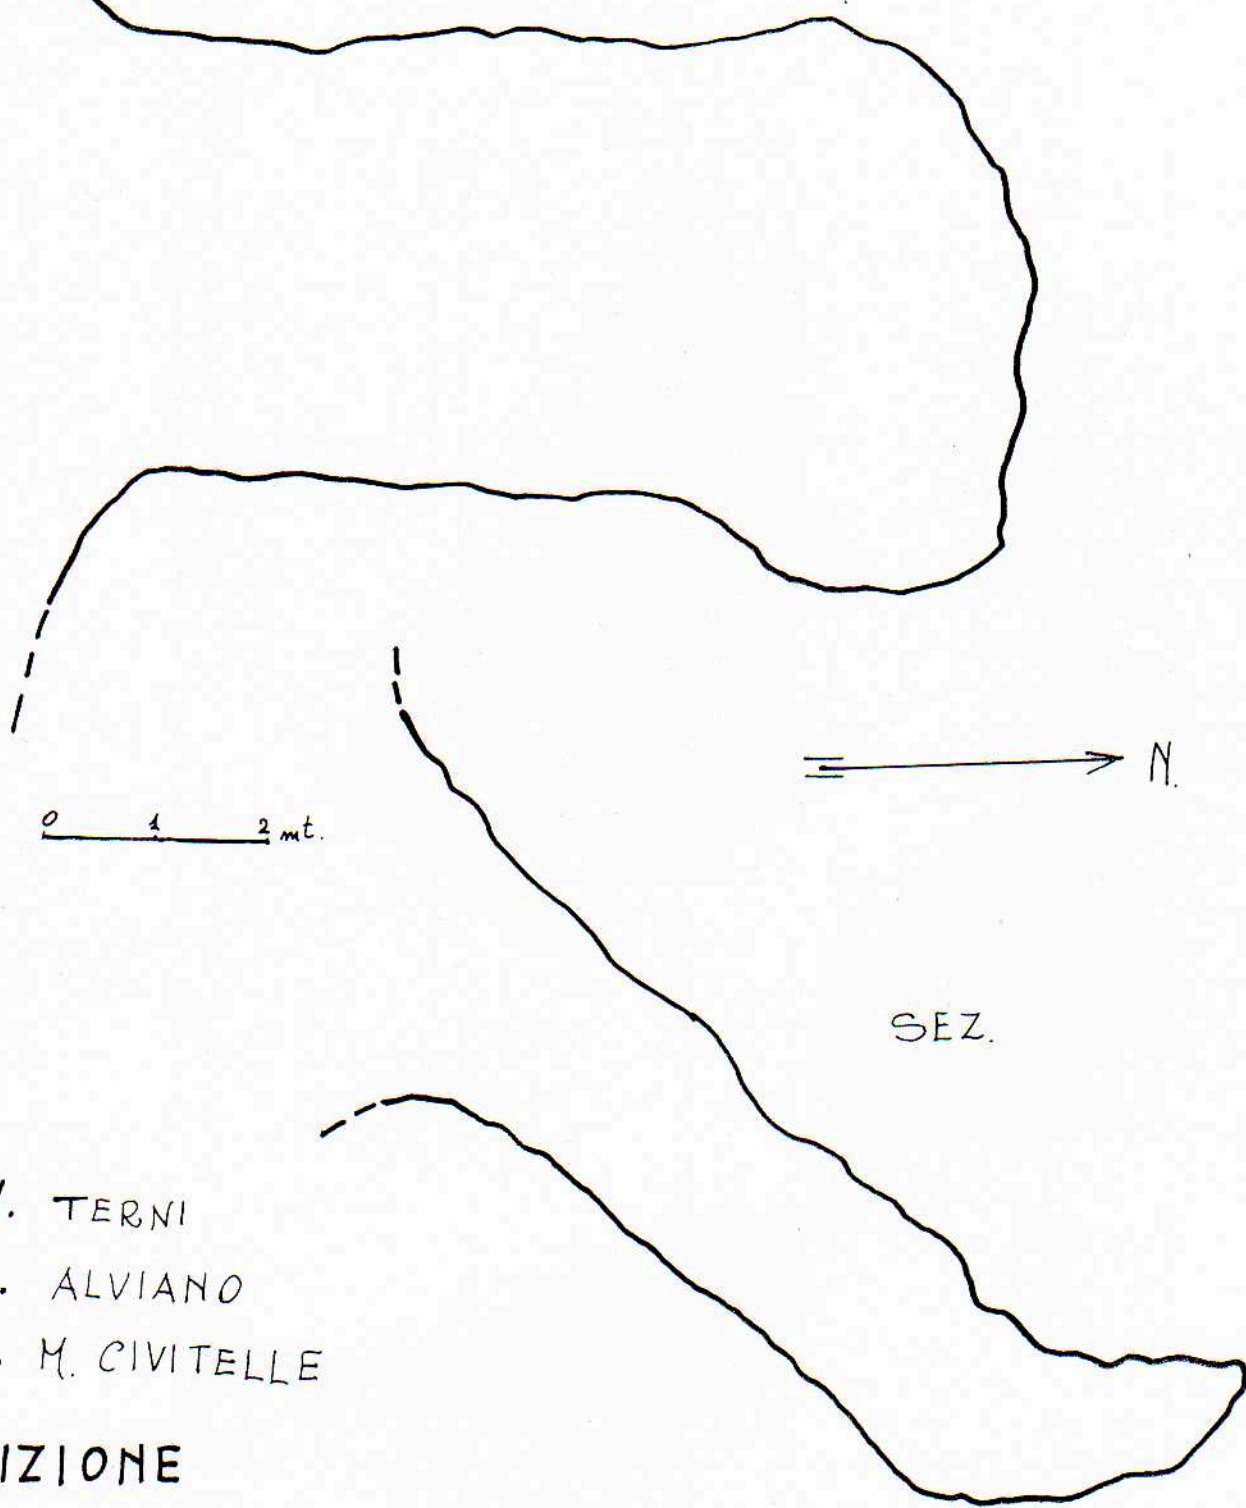

GROTTA V di M. CIVITELLA

374 U/TR

PROV. TERNI
COM. ALVIANO
LOC. M. CIVITELLE

POSIZIONE

F.° 137 I N.O.

LONG. 0°08'03" LAT. 42°35'50"

QUOTA 380 n.l.m.

GRUPPO SPELEOLOGICO
STRONCONE 1982