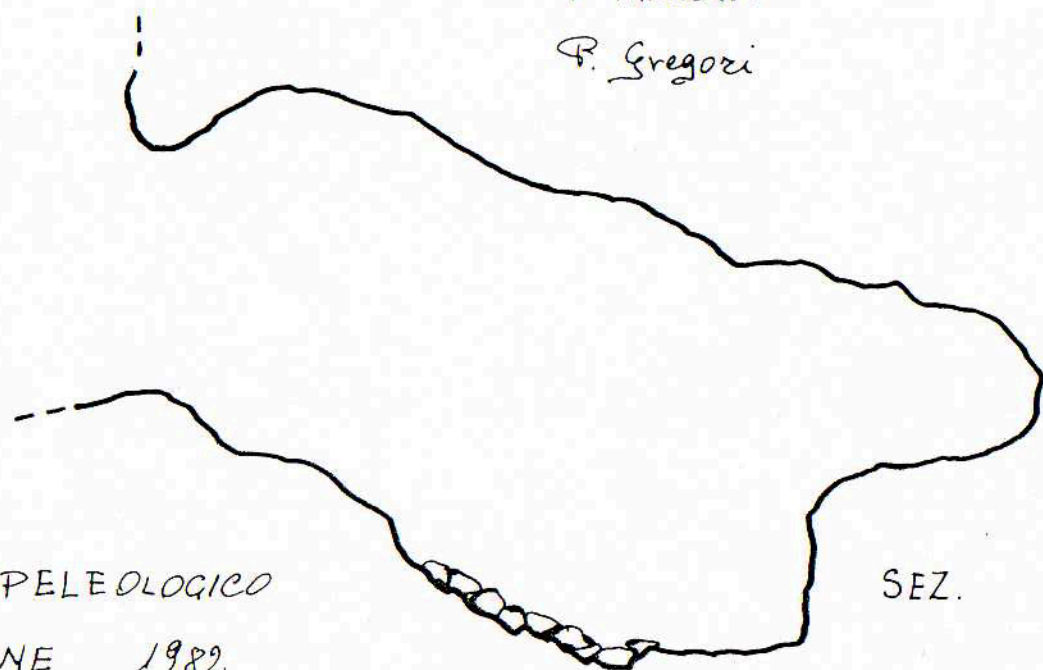

GRUPPO SPELEOLOGICO

STRONCONE 1982

SEZ.