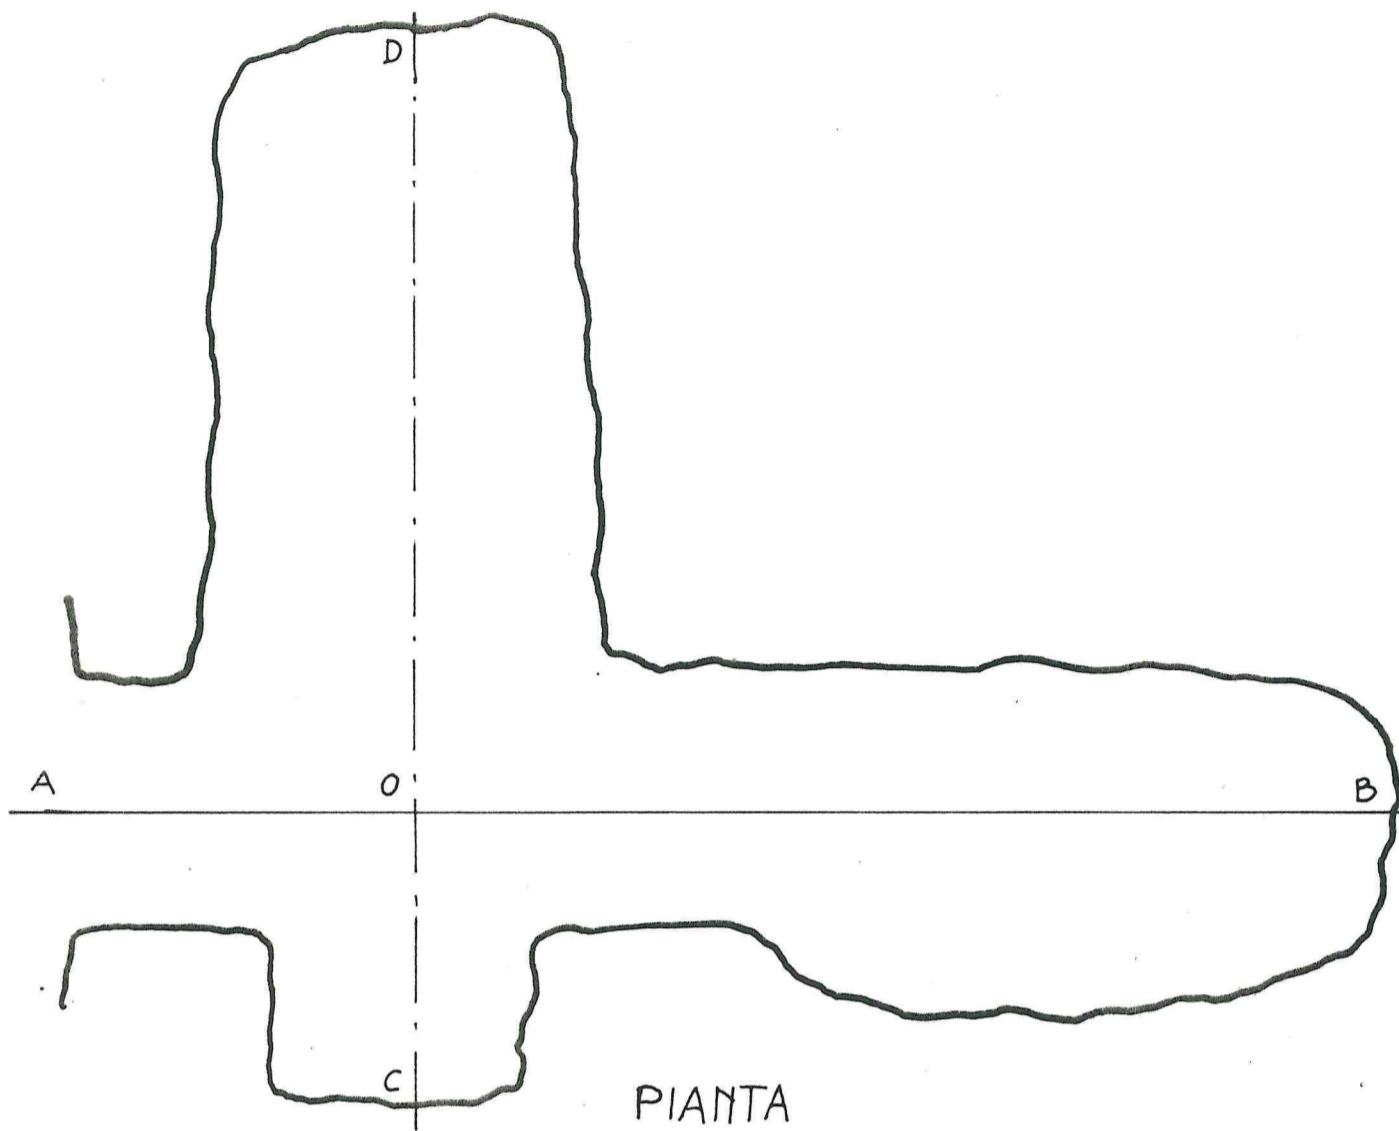

# GROTTA I DI MONTE CIVITELLA 370 U/TR

PROV. TERNI  
COM. ALVIANO  
LOC. M. CIVITELLE

## POSIZIONE

F.° 137 I N.O.  
LONG. 0° 08' 05"  
LAT. 42° 35' 49"  
QUOTA 380 s. l. m.

## RILEVATORI

C. SPEZZI  
R. VALENTI

SEZ. OC

SEZ. OD

0 1 2 mt.

GRUPPO SPELEOLOGICO STRONCONE

1982