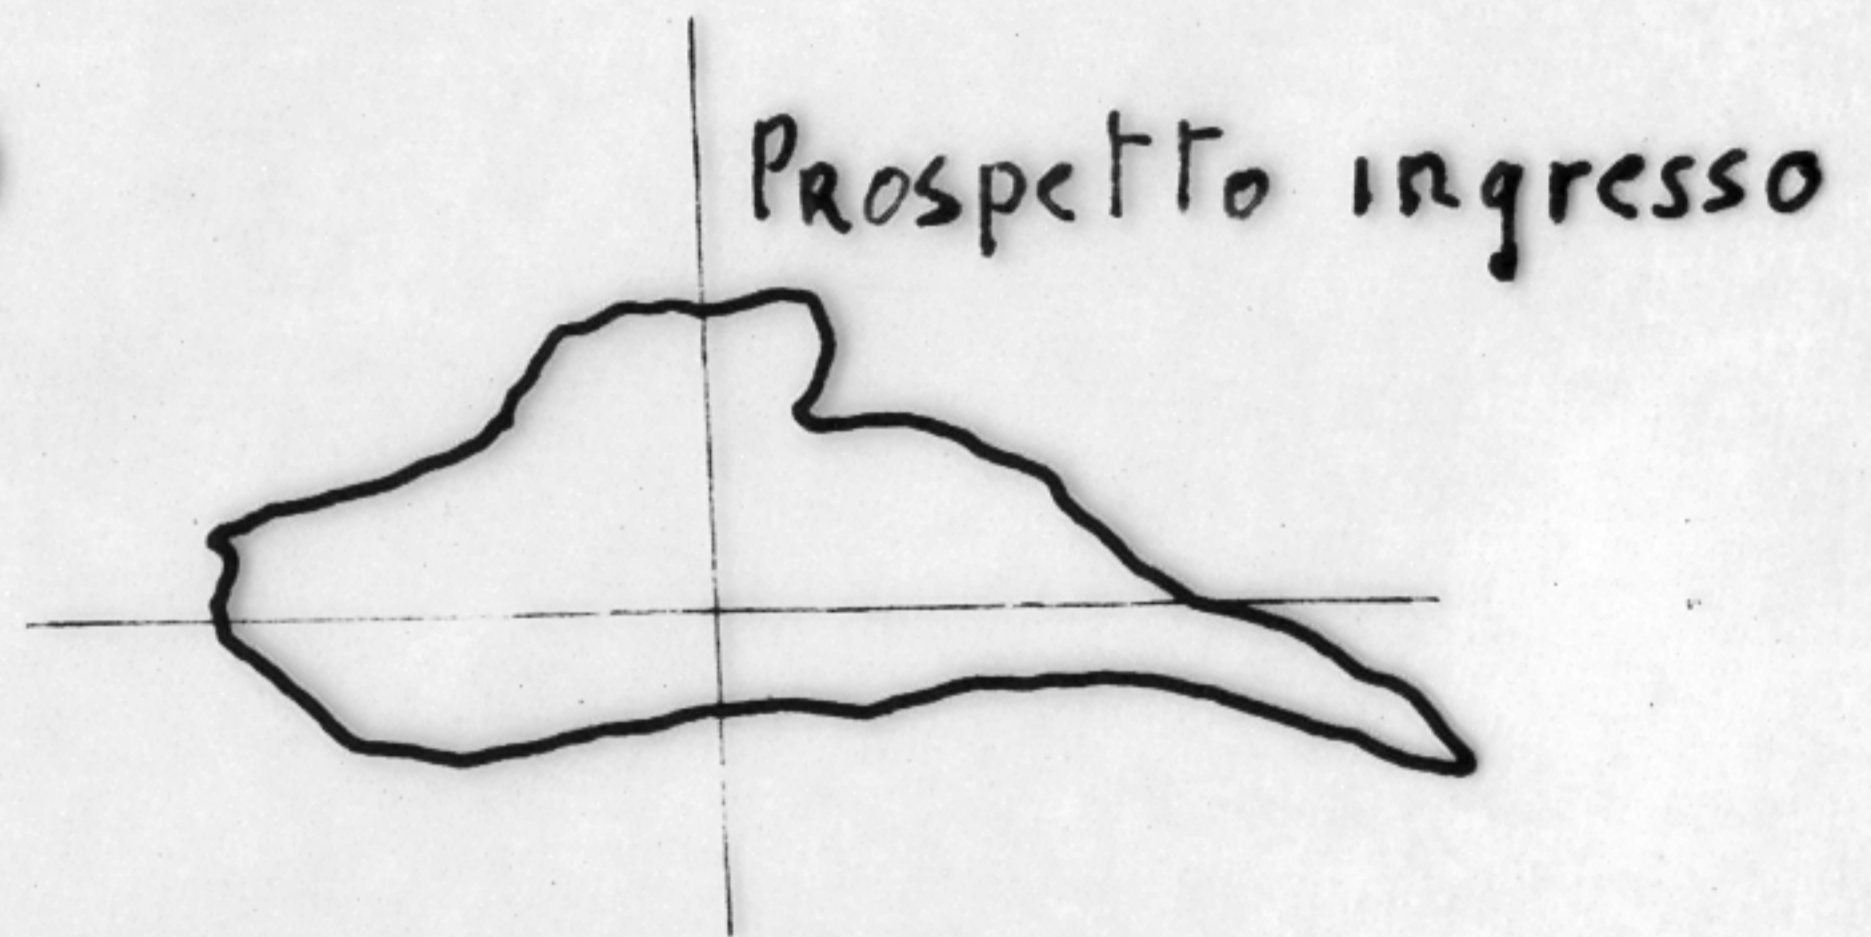

# SPELEO CLUB GUBBIO

GROTTA MEMMONE 255 U/PG

B. CENNI-F. SOLLEVANTI 1968

F. 116 F2V. II N.O  
Serra S. Abbondio  
Zona Valdorbia  
Coor U.T.M.  
U.S. 1646. 1011.  
C. Scheggia - PG. -