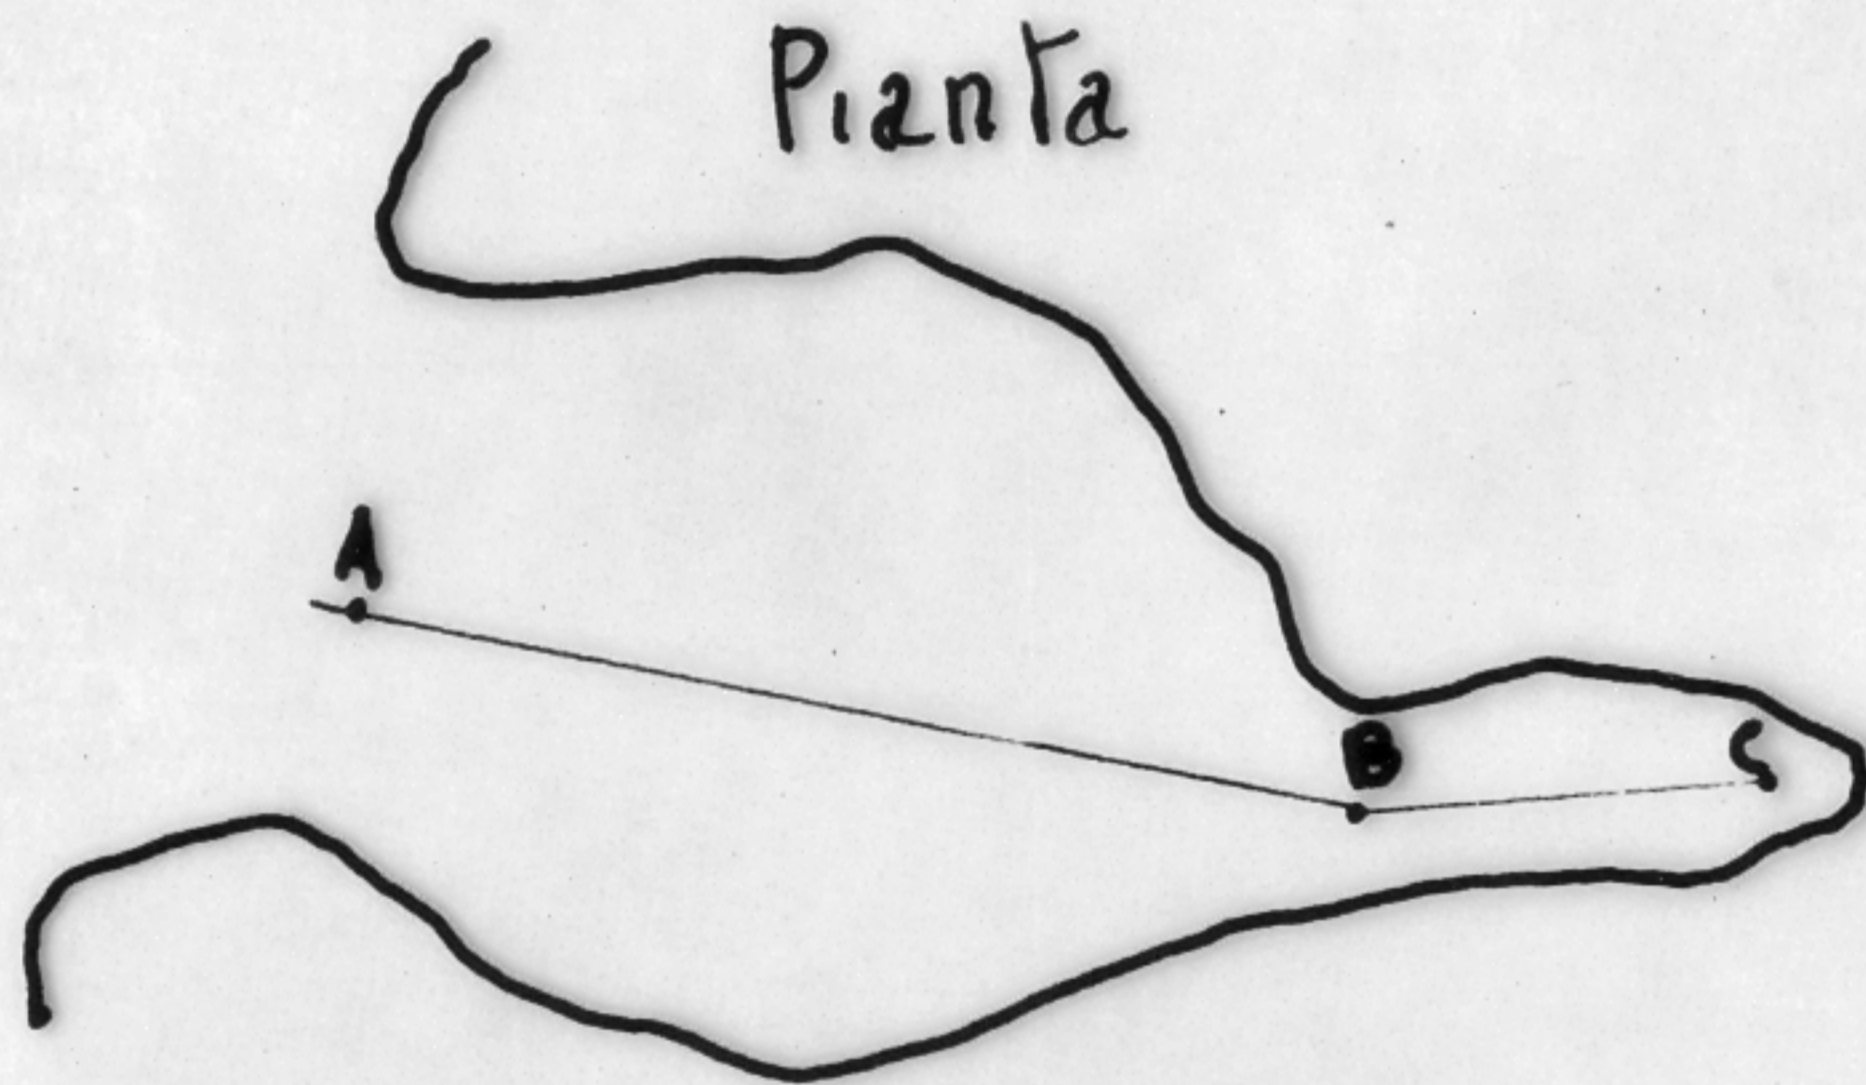

# SPELEO CLUB GUBBIO

GROTTA MEMMONE 255 U/PG

B. CENNI-F. SOLLEVANTI 1968

F. 116 F2V. II N.O  
Serra S. Abbondio  
Zona Valdorbia  
Coor U.T.M.  
U.S. 1646. 1011.  
C. Scheggia - PG. -