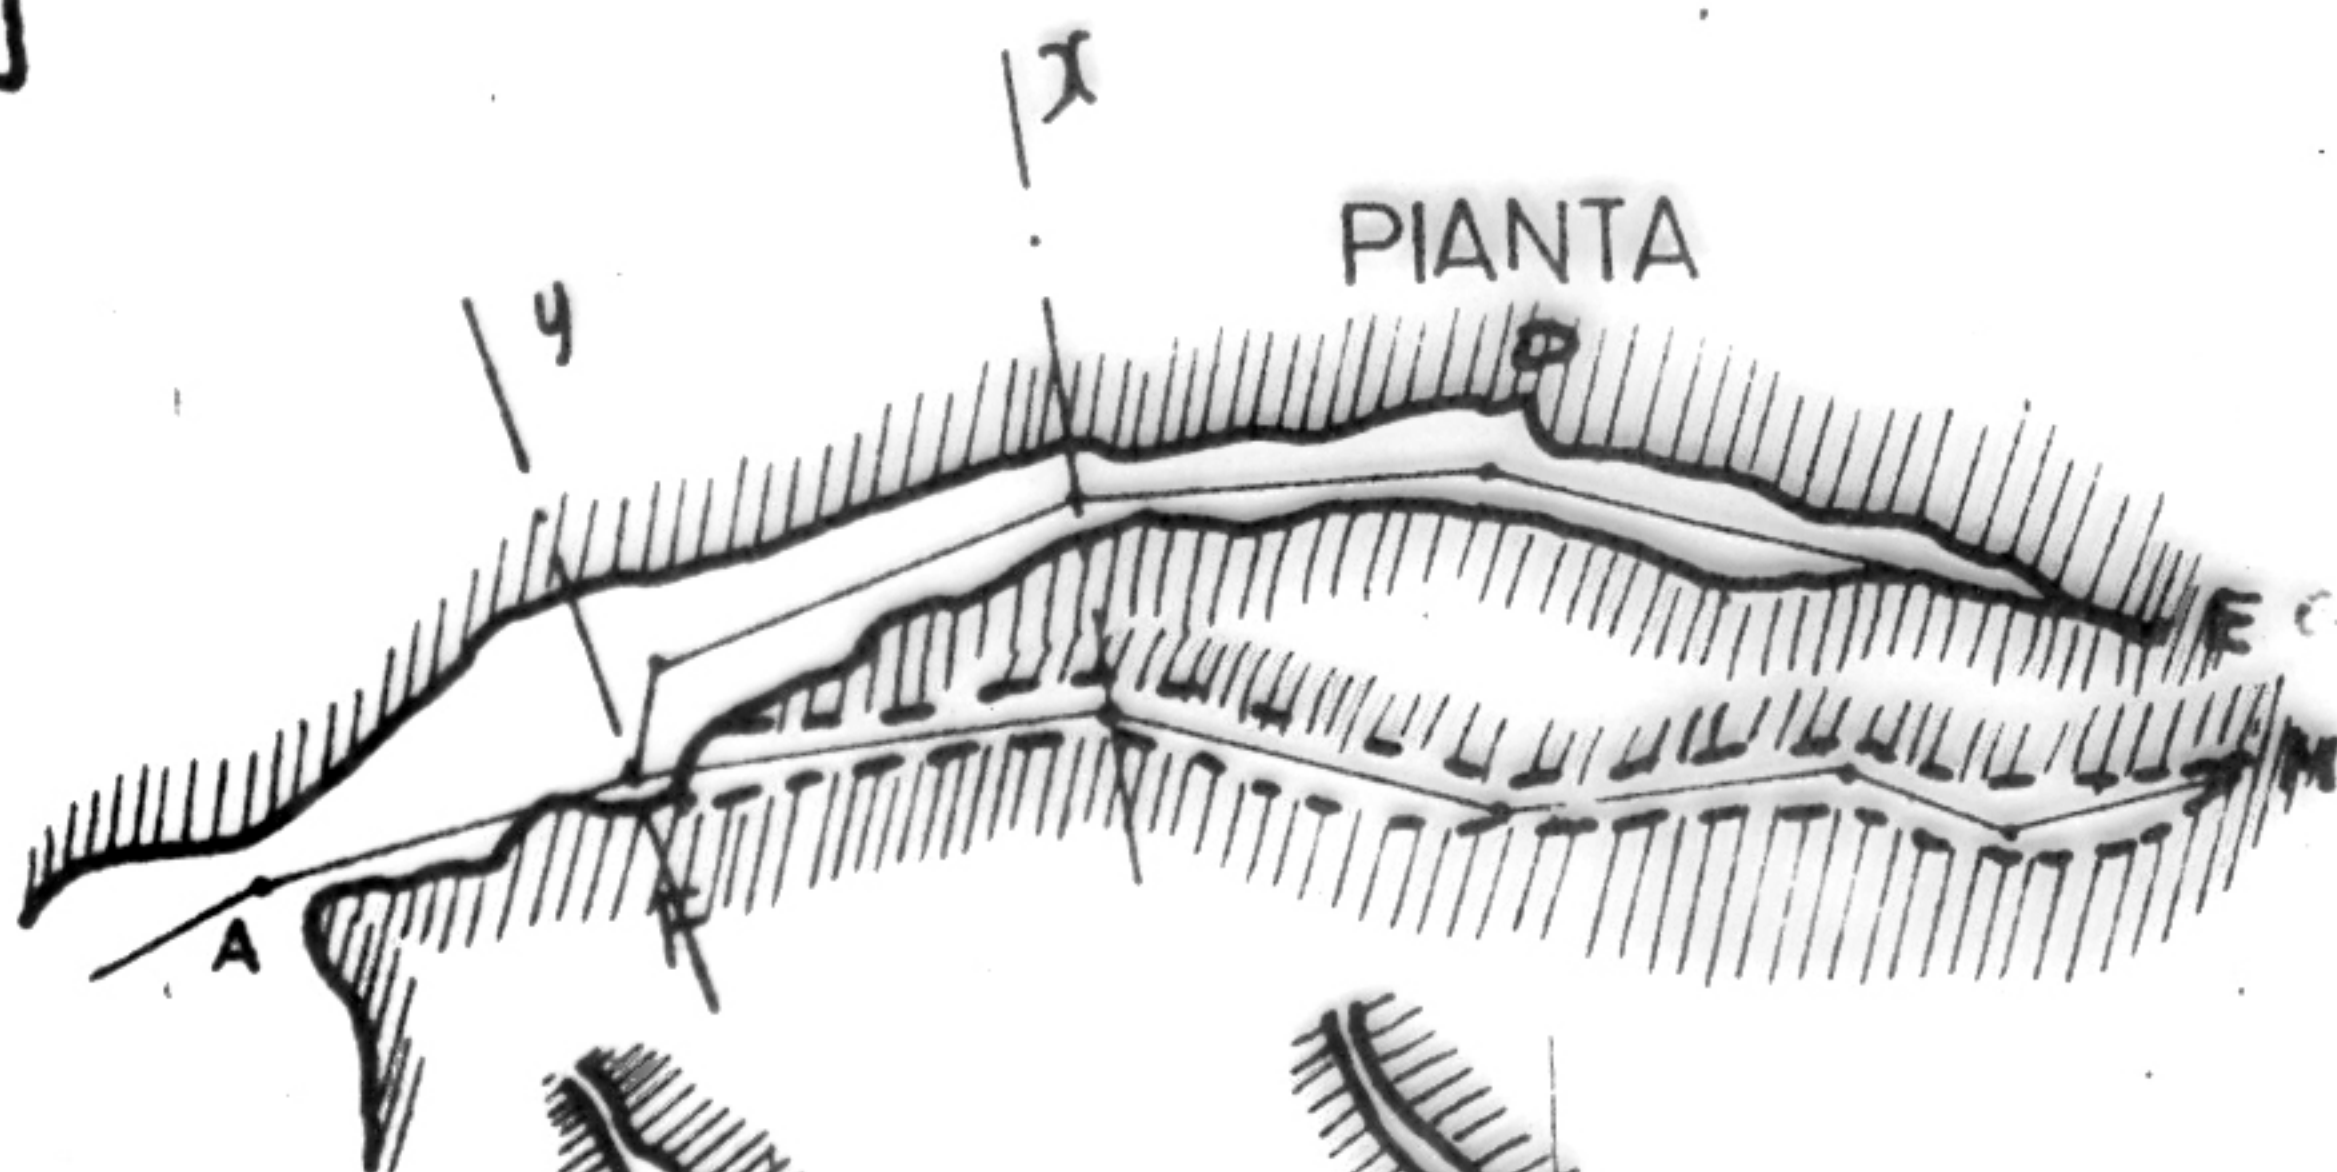

935
Hph

SPELEO CLUB GUBBIO

"GROTTA DELLA FAGLIA"

com. di GUBBIO prov. PERUGIA

lunghezza mt. 13,00

FOG. 116 TAV. III S.E.

ZONA GUBBIO

COORDINATE UTM

UJ 0384 038

INGRESSO

SEZIONE y

SEZIONE x

SEZIONE A-E-A-M