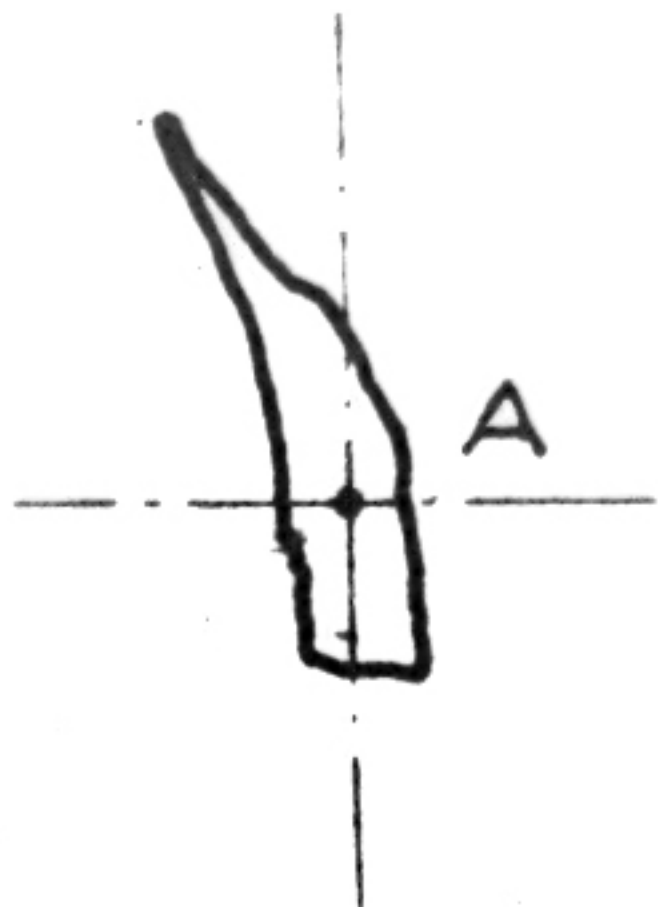

935
Hph

SPELEO CLUB GUBBIO

"GROTTA DELLA FAGLIA"

com. di GUBBIO prov. PERUGIA

lunghezza mt. 13,00

FOG. 116 TAV. III S.E.

ZONA GUBBIO

COORDINATE UTM

UJ 0384 038

INGRESSO

SEZIONE y

SEZIONE x

SEZIONE A-E-A-M