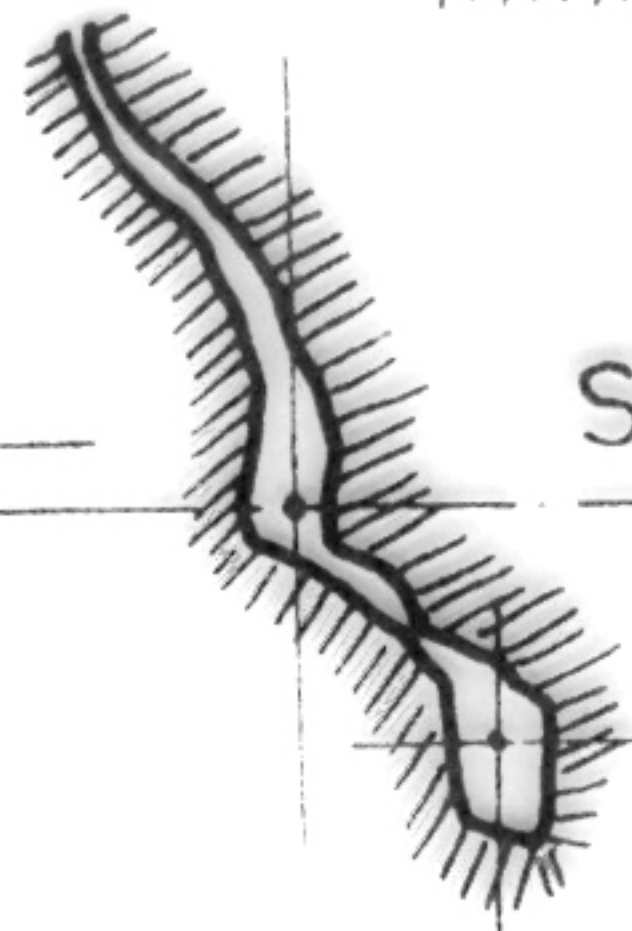

935
Hph

SPELEO CLUB GUBBIO

"GROTTA DELLA FAGLIA"

com. di GUBBIO prov. PERUGIA

lunghezza mt. 13,00

FOG. 116 TAV. III S.E.

ZONA GUBBIO

COORDINATE UTM

UJ 0384 038

INGRESSO

SEZIONE y

SEZIONE x

SEZIONE A-E-A-M