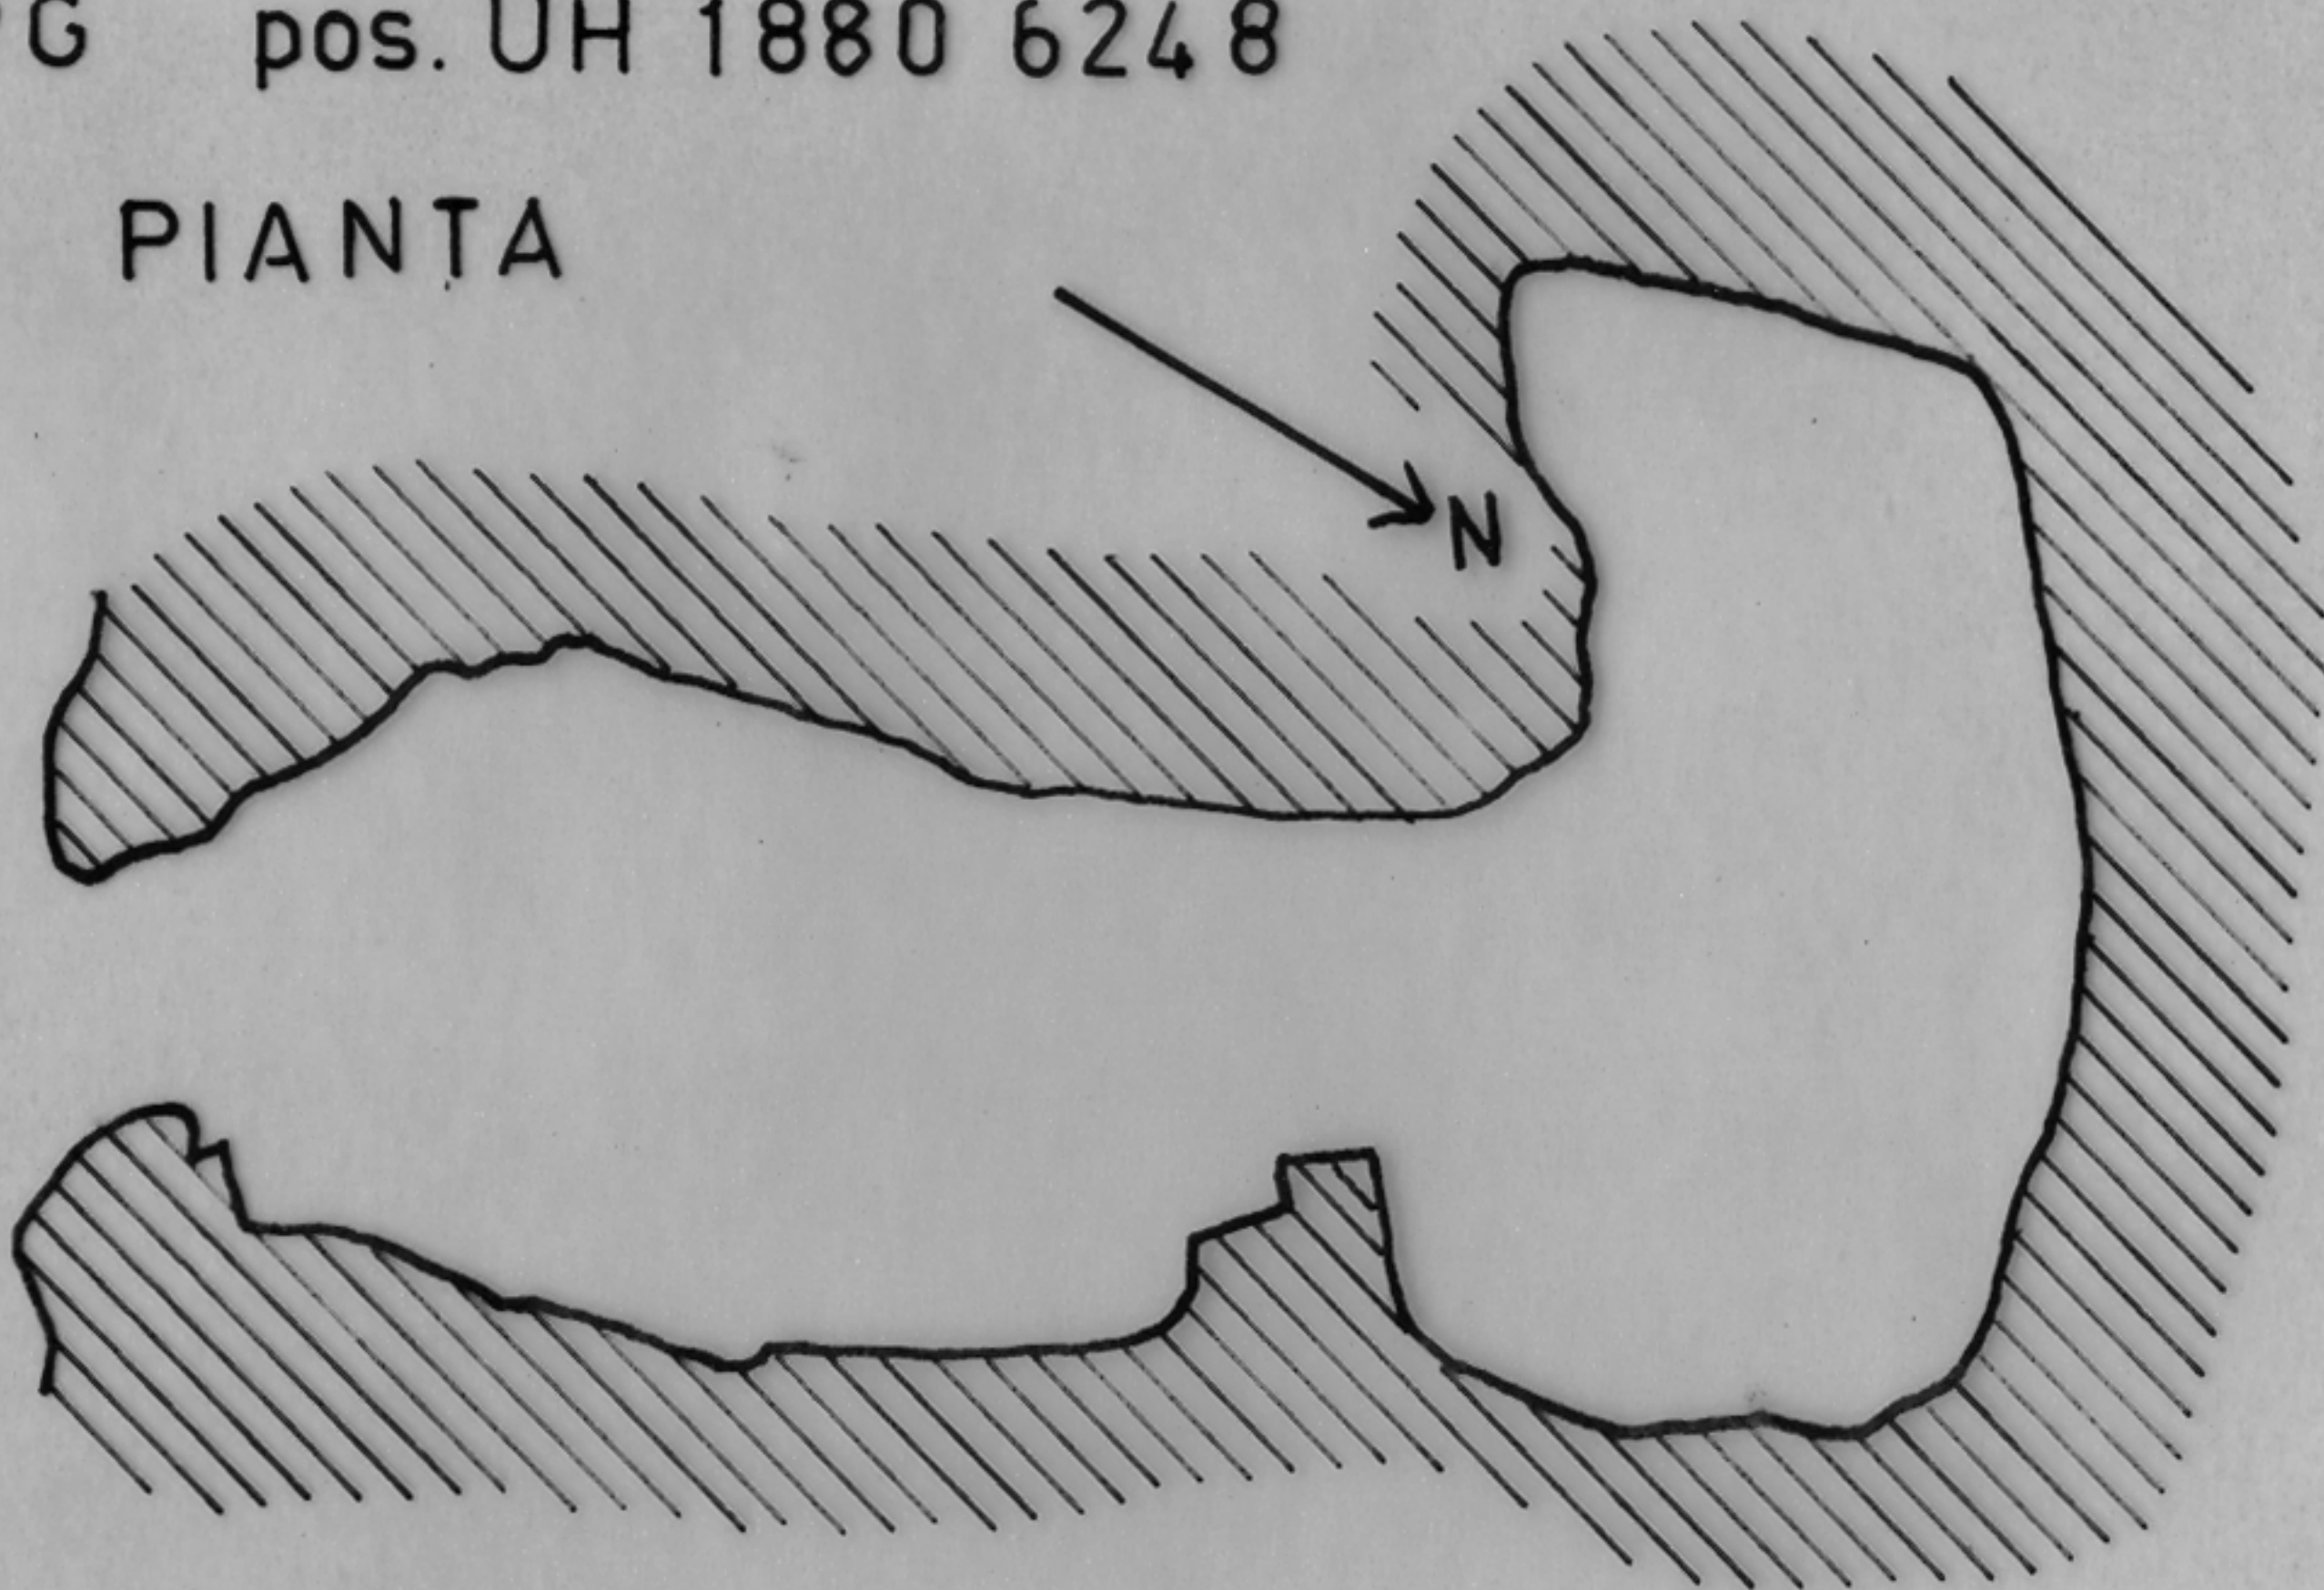

GROTTA DEI TROGLODITI SUL SASSO DI PALE  
N. 224 U/PG pos. UH 1880 6248  
q.m. 858

PIANTA

SEZIONE

0 5

METRI

Amorini · Salvatori 1964