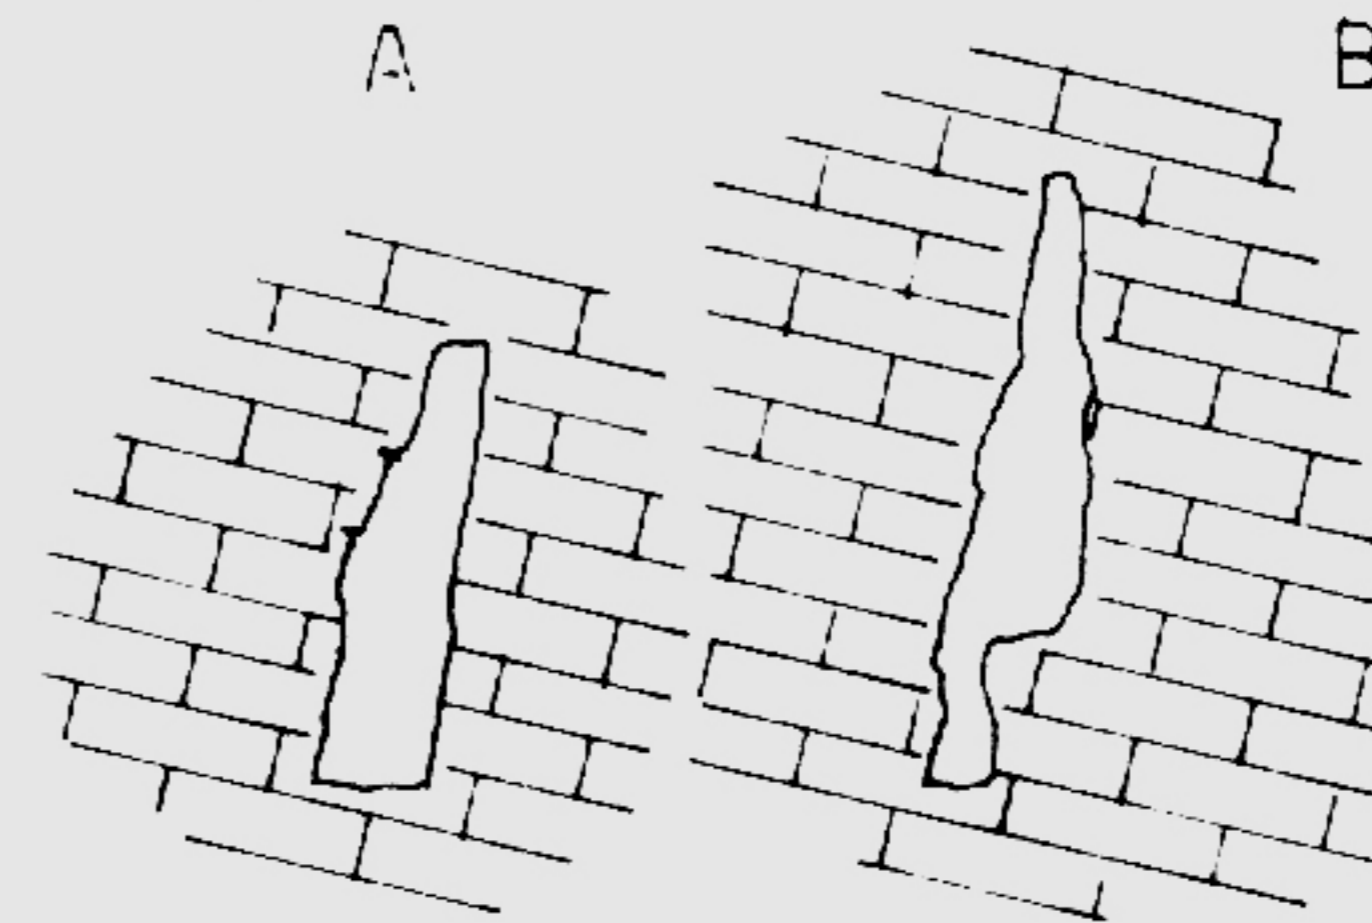

GROTTA DELLO SF O DI S. FRANCESCO

GRUPPO GROTTA
PIPISTRELLI
C. A. I.
TERNI

154 - U-TR POS. UH 0240.0342 q.m. 610 500 m. di STRONCONE fraz. di VASCIANO

SEZIONI

A

B

RILIEVO DEL 31-3-1963
di

MATTIOLI B. e MOSCHCOWITZ B.