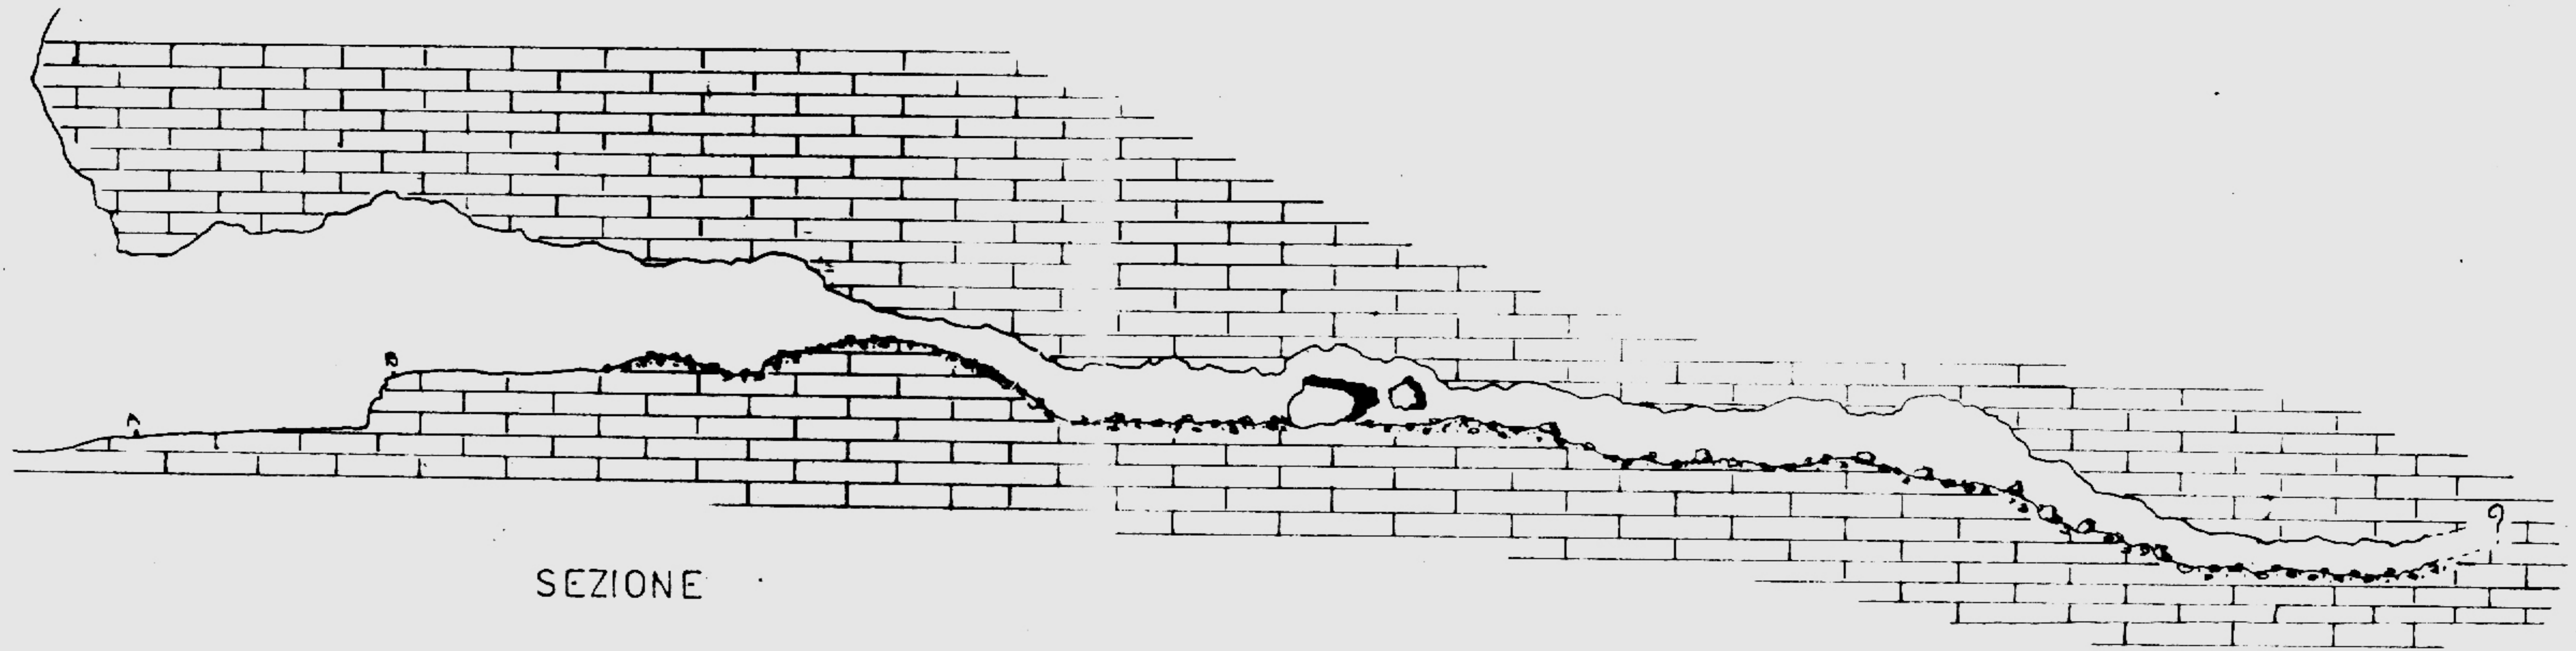

GROTTA DELLO SF O DI S. FRANCESCO

GRUPPO GROTTA
PIPISTRELLI
C. A. I.
TERNI

154 - U-TR POS. UH 0240.0342 q.m. 610 500 m. di STRONCONE fraz. di VASCIANO

SEZIONI

A

B

RILIEVO DEL 31-3-1963
di

MATTIOLI B. e MOSCHCOWITZ B.