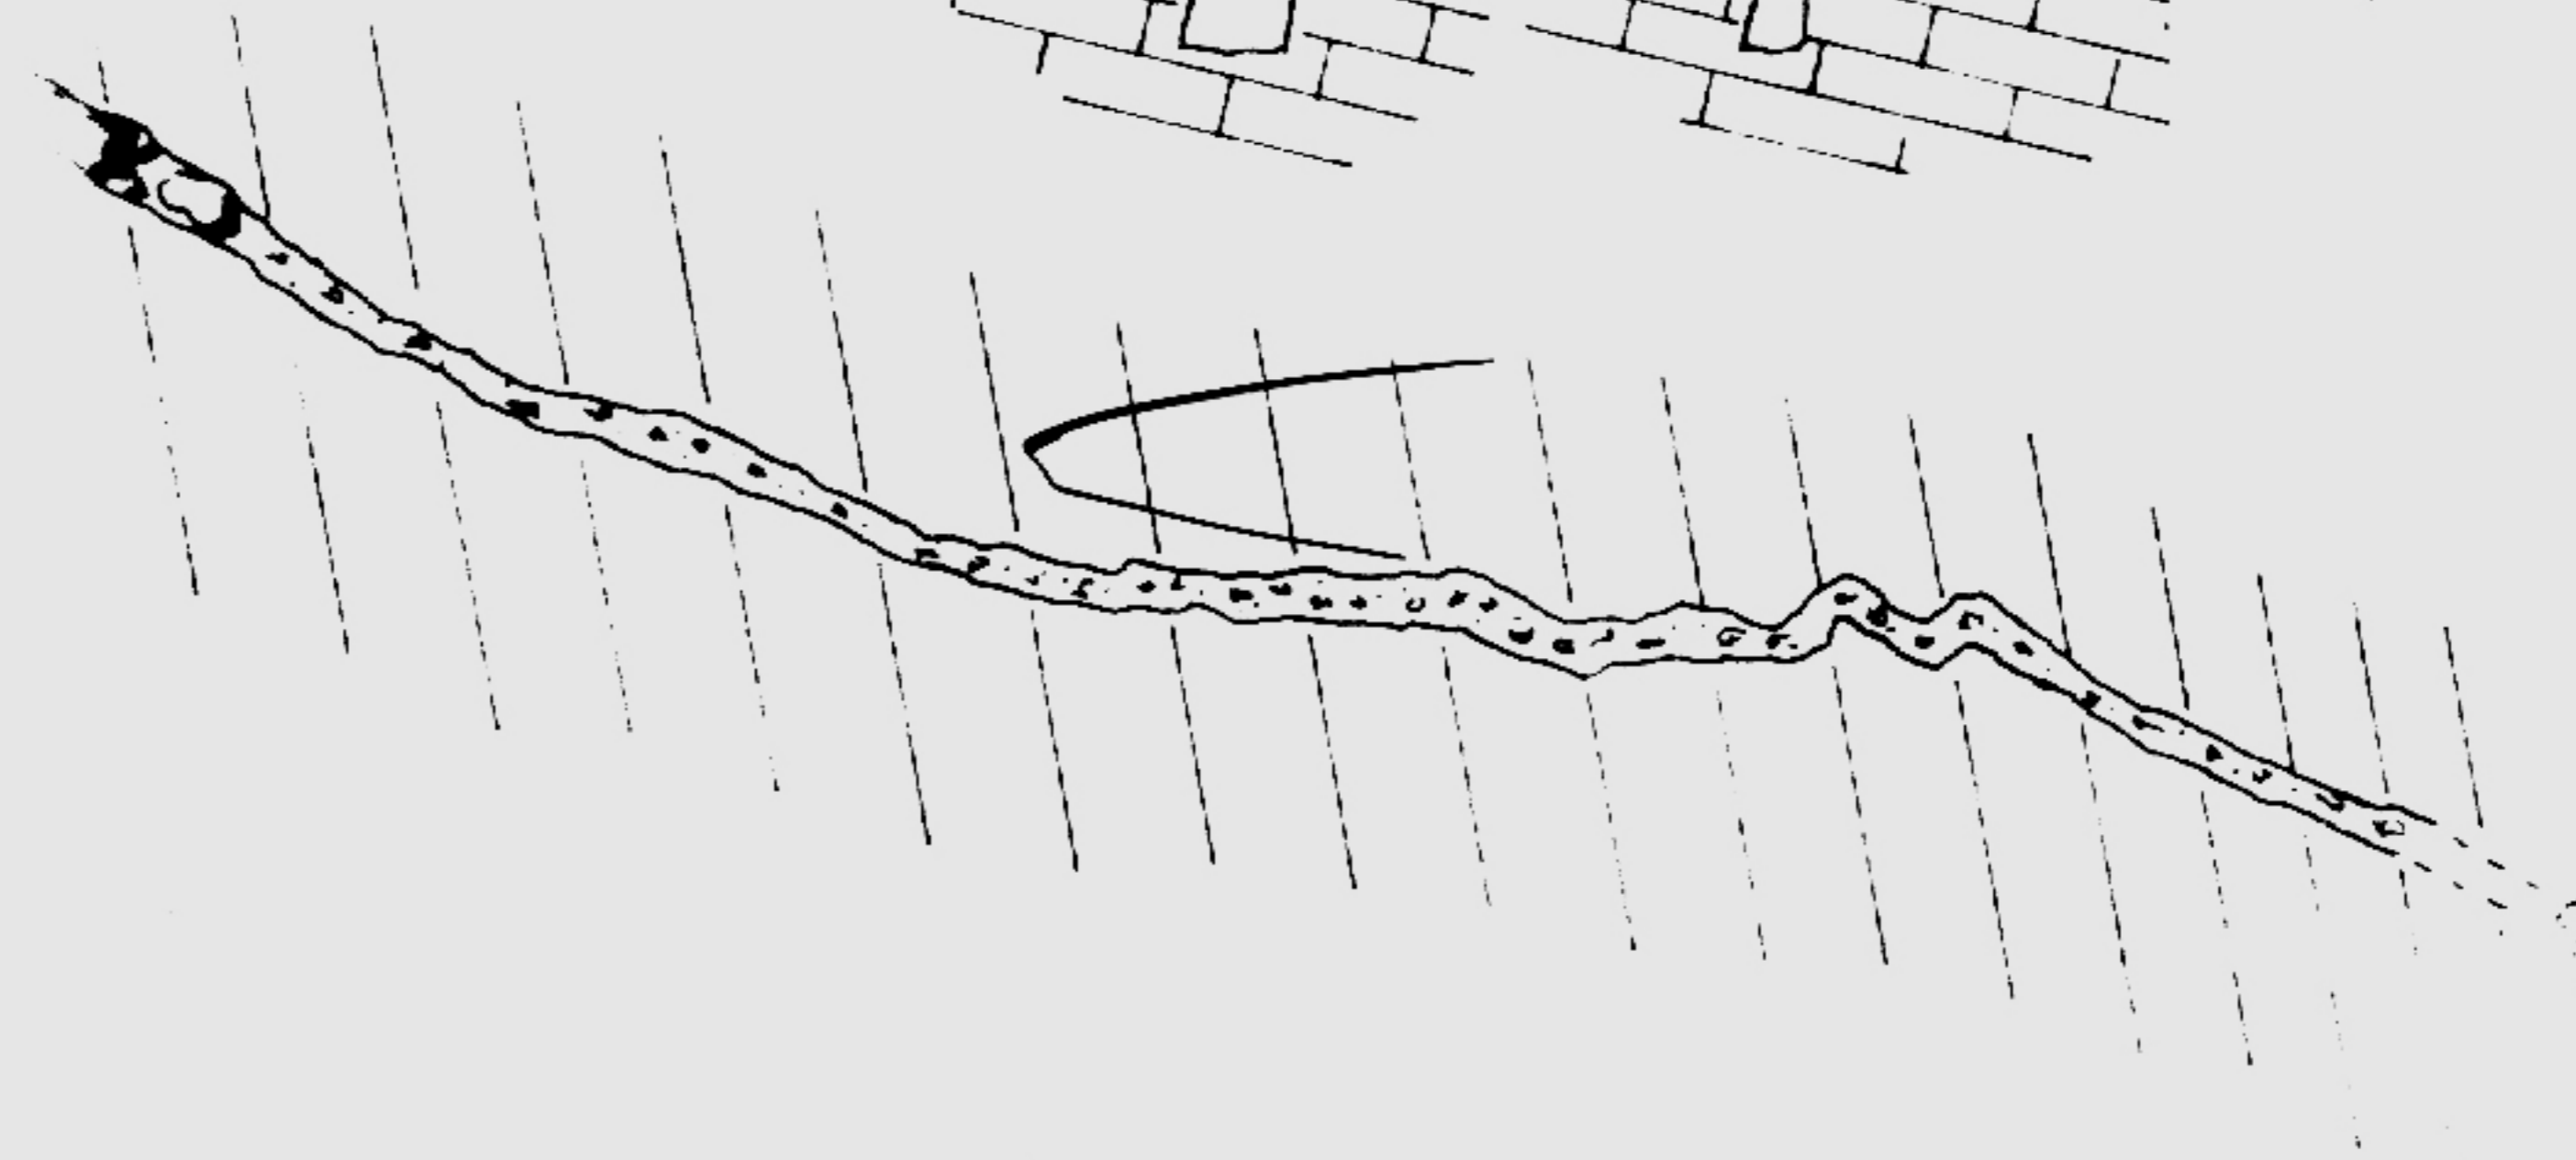

GROTTA DELLO SF O DI S. FRANCESCO

GRUPPO GROTTA
PIPISTRELLI
C. A. I.
TERNI

154 - U-TR POS. UH 0240.0342 q.m. 610 500 m. di STRONCONE fraz. di VASCIANO

SEZIONI

A

B

RILIEVO DEL 31-3-1963
di

MATTIOLI B. e MOSCHCOWITZ B.