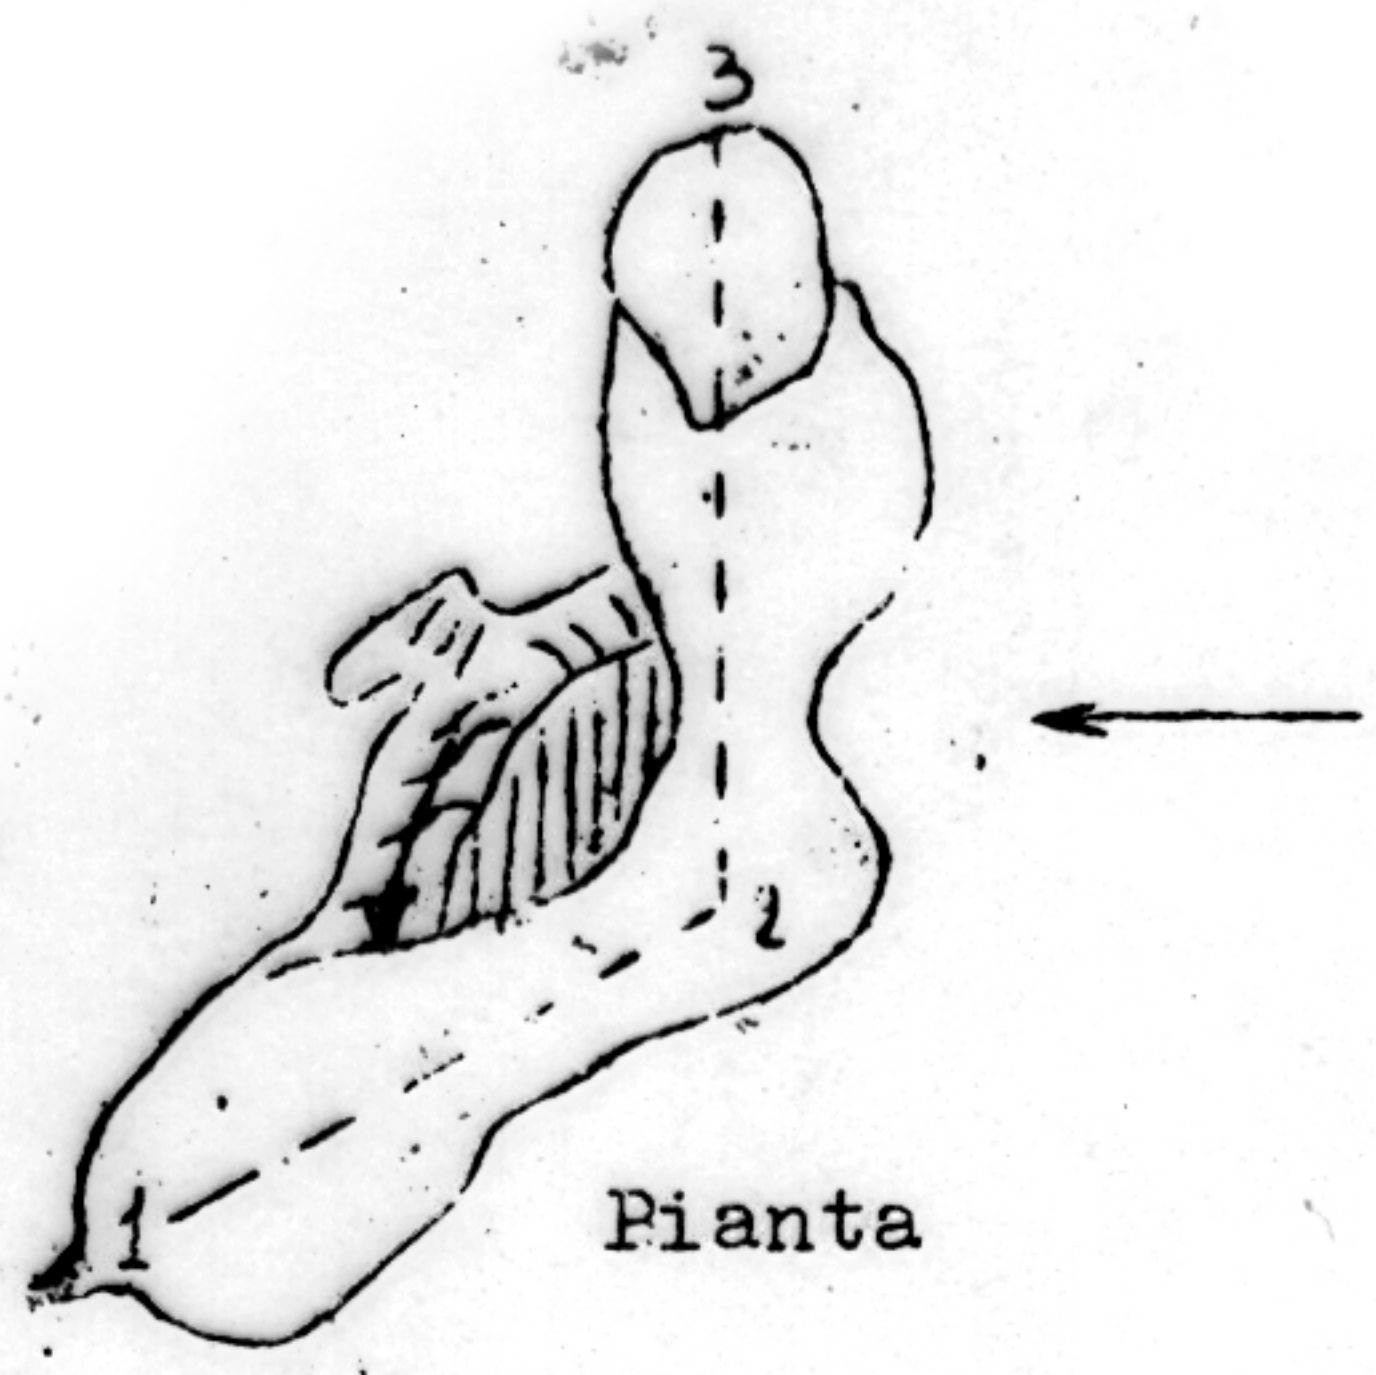

GROTTA DEL POGGIO 148 U/Pg.

=====
Posiz.: Coord. Geogr. che: Long. 0° 13' 40" E. da M. Maria

Qt. m. 882 slm Lat. 42° 39' 45" N.

Fg. I38 -IV- NE "Cesi"

Loc. Montebibico Com. Spoleto

Rilieve: C. Cattuto
Gruppo Speleologico C.T.G.
21/6/1963