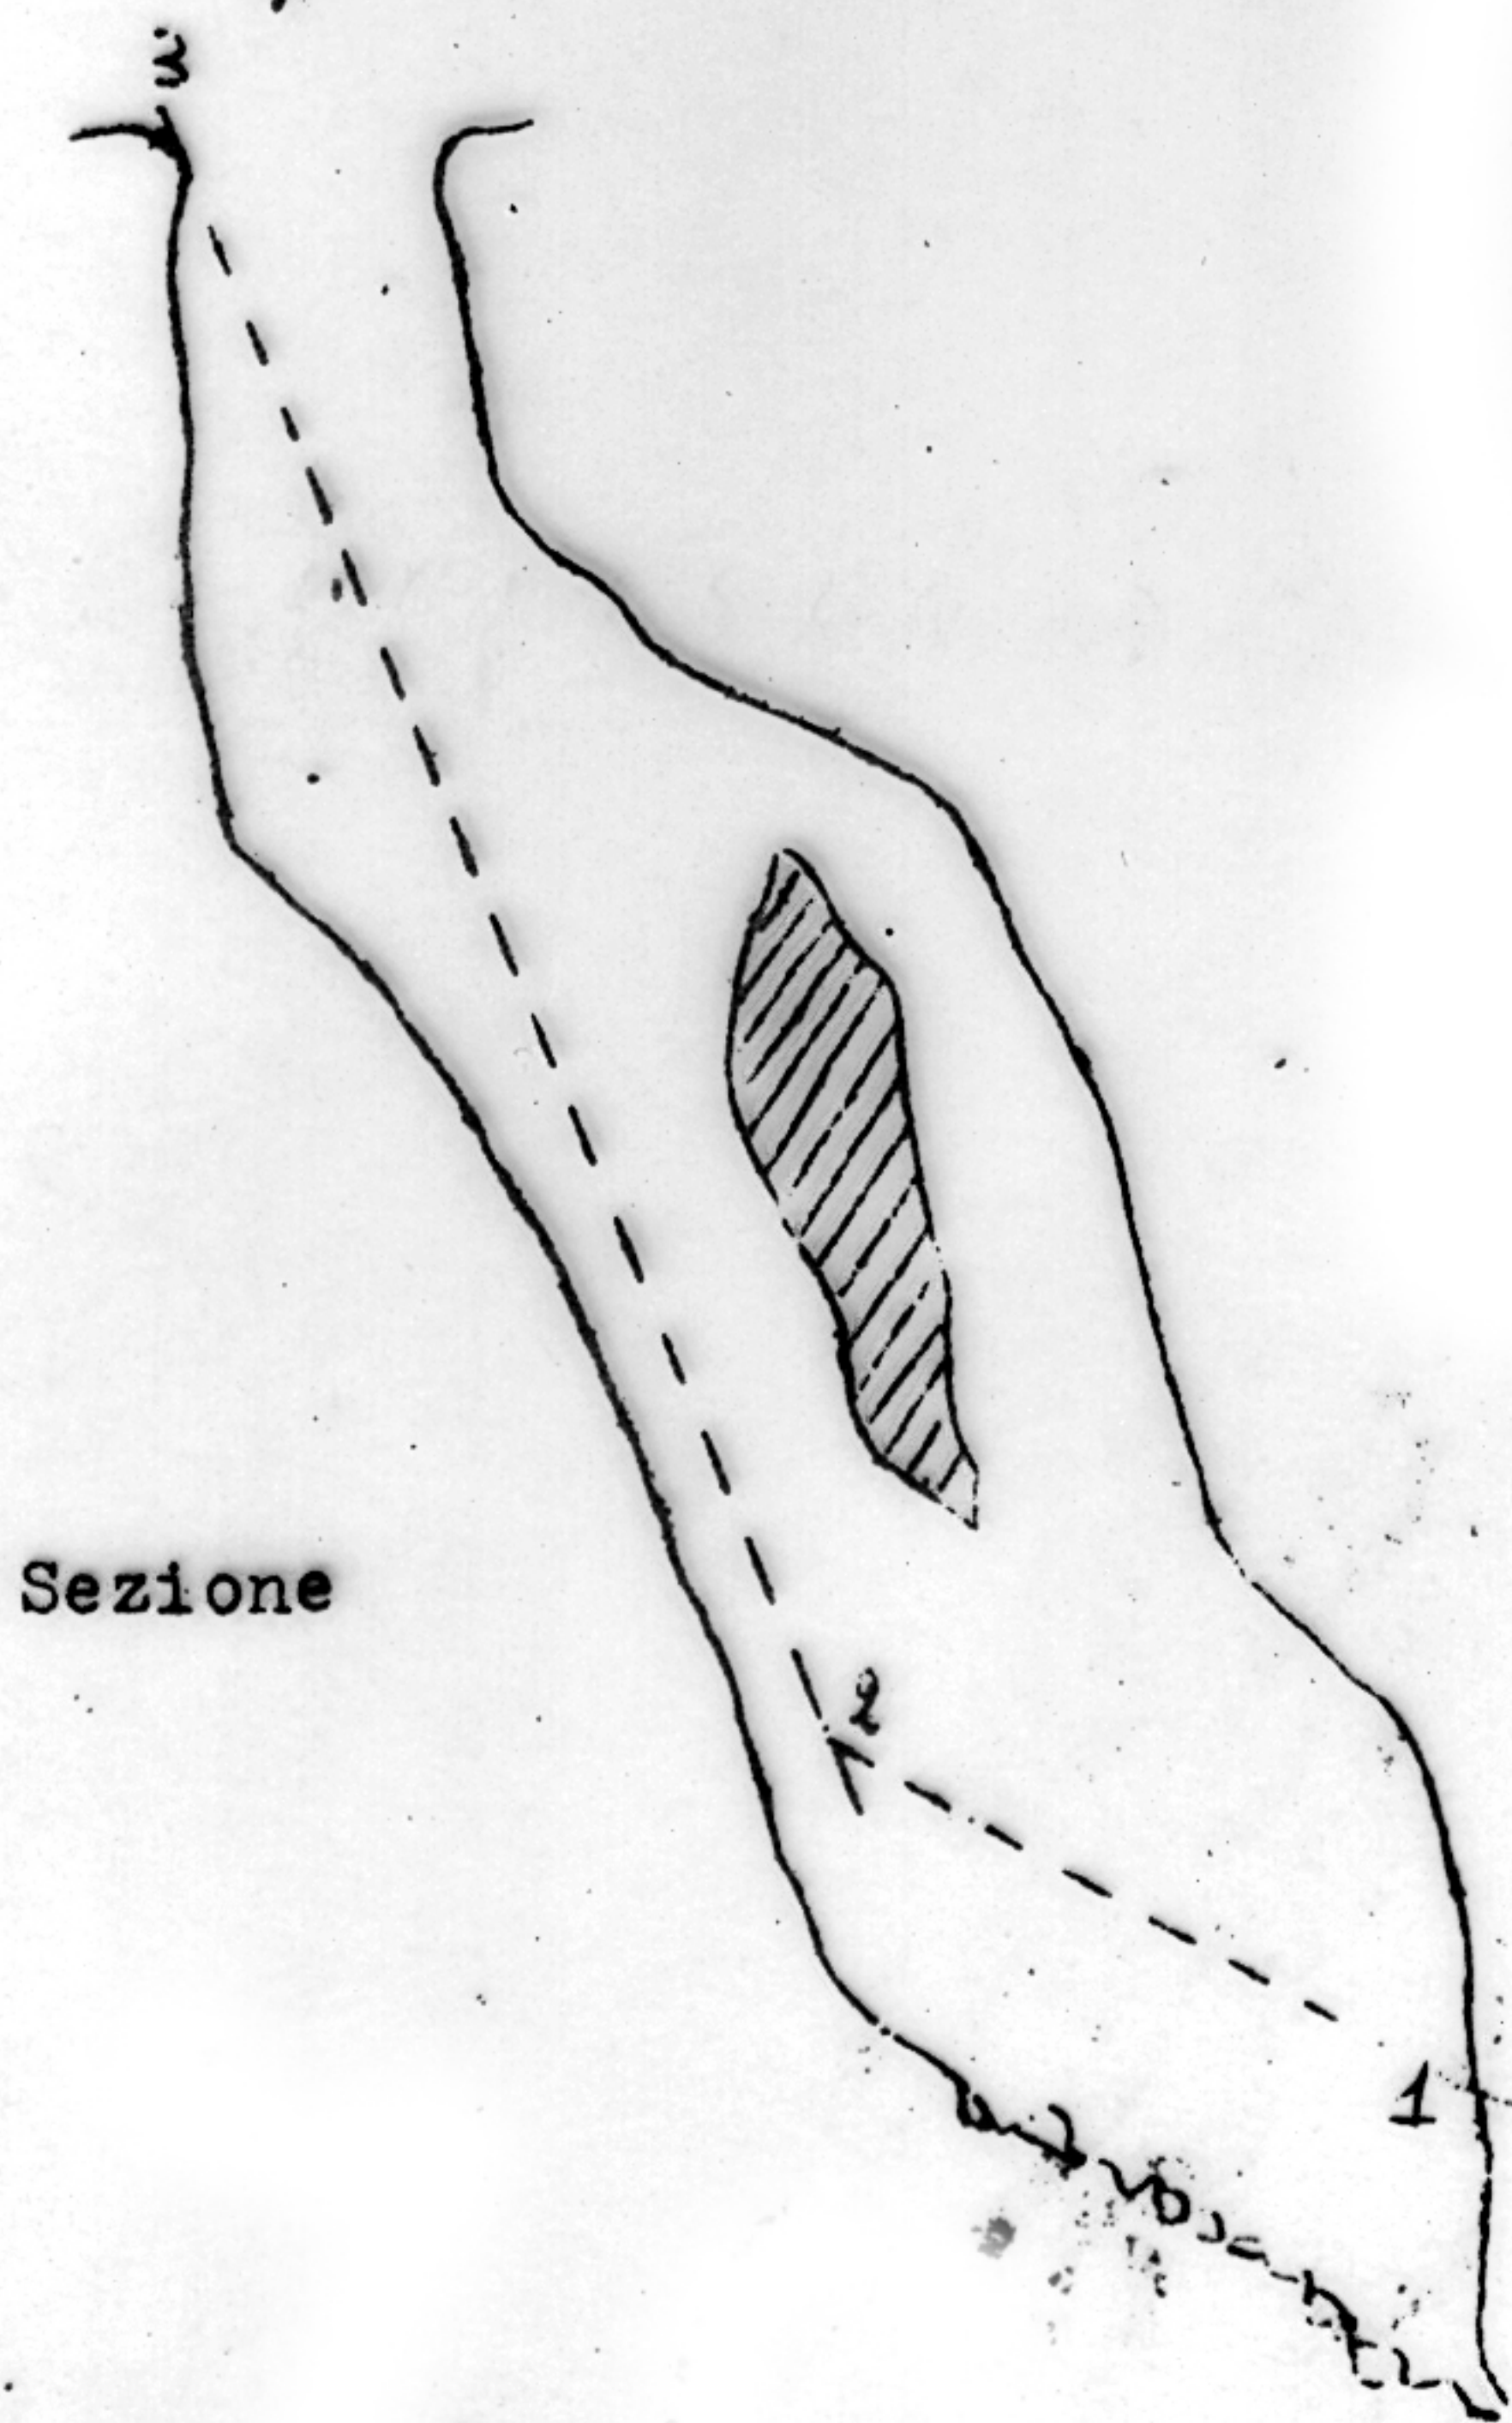

GROTTA DEL POGGIO 148 U/Pg.

=====
Posiz.: Coord. Geogr. che: Long. 0° 13' 40" E. da M. Maria

Qt. m. 882 slm Lat. 42° 39' 45" N.

Fg. I38 -IV- NE "Cesi"

Loc. Montebibico Com. Spoleto

Rilieve: C. Cattuto
Gruppo Speleologico C.T.G.
21/6/1963