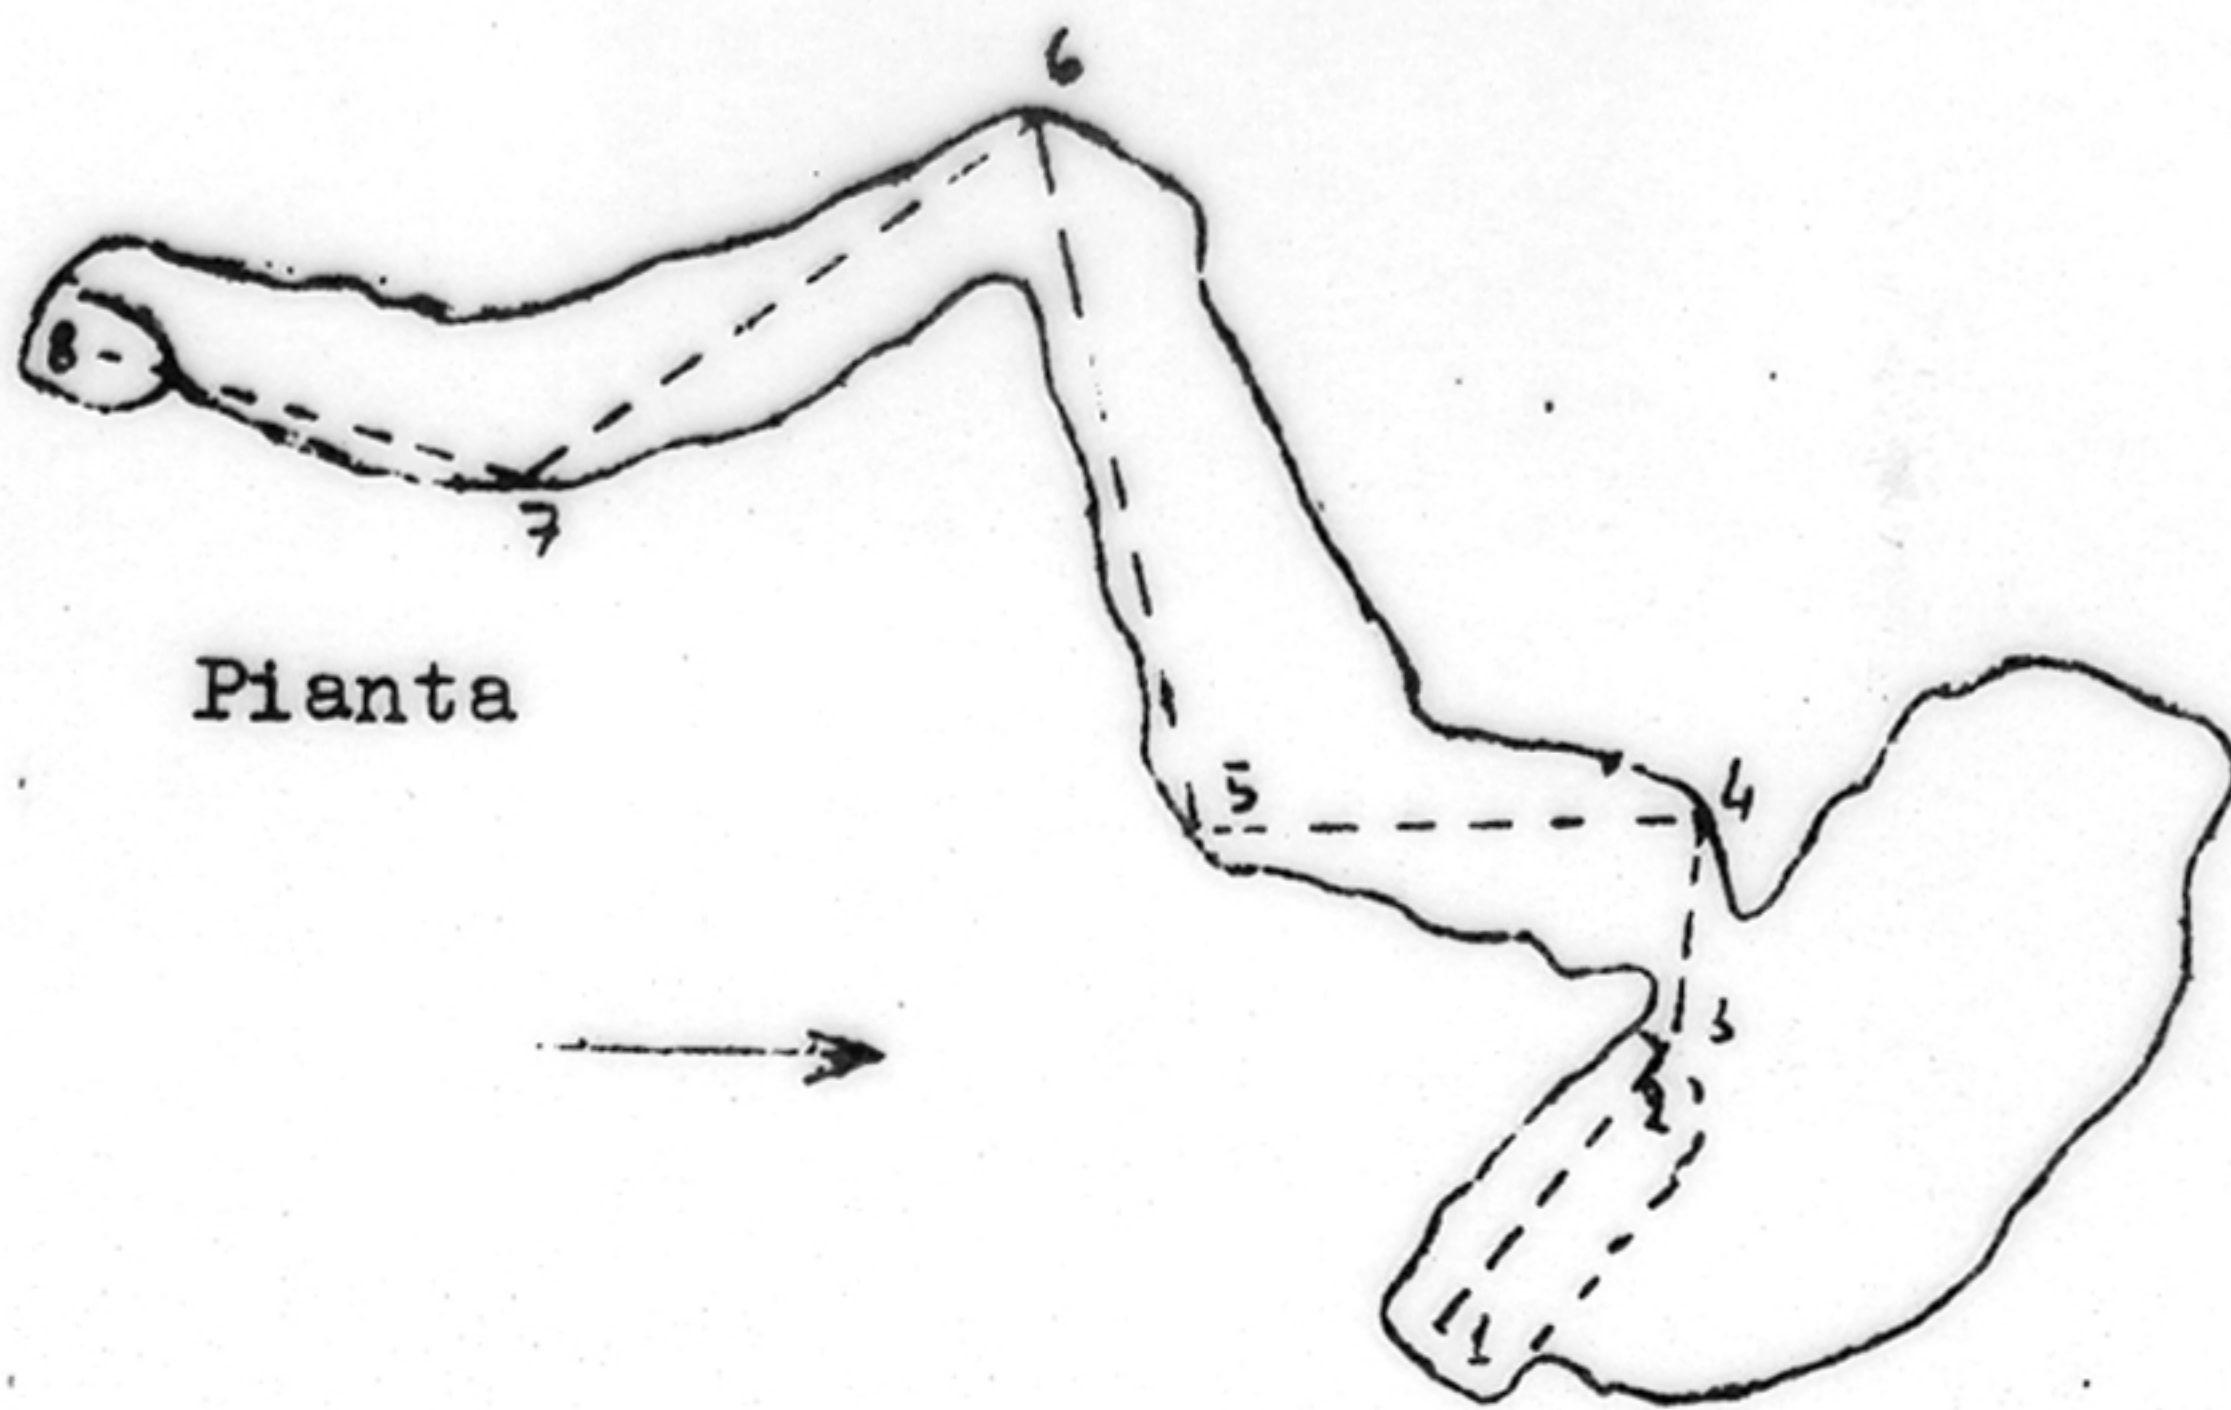

GROTTA PRESSO CASALE BOCCO o "C.le Caseria Baiocco" I46 U/Pg.

Posiz.: Coord. Geografiche : Long. 0° 28' 00" E da M.Mario

Qt. m.1085 slm

Lat. 42° 38' 47" N

Fg. 138- I- NE "Polino"

Loc.: C.le Caseria Baiocco.

XXXXXXXX Sezione

Pianta

Rilievo: G.Giannursini
Gruppo Speleologico C.T.G. "Polisportiva Spoleto"
5/7/63