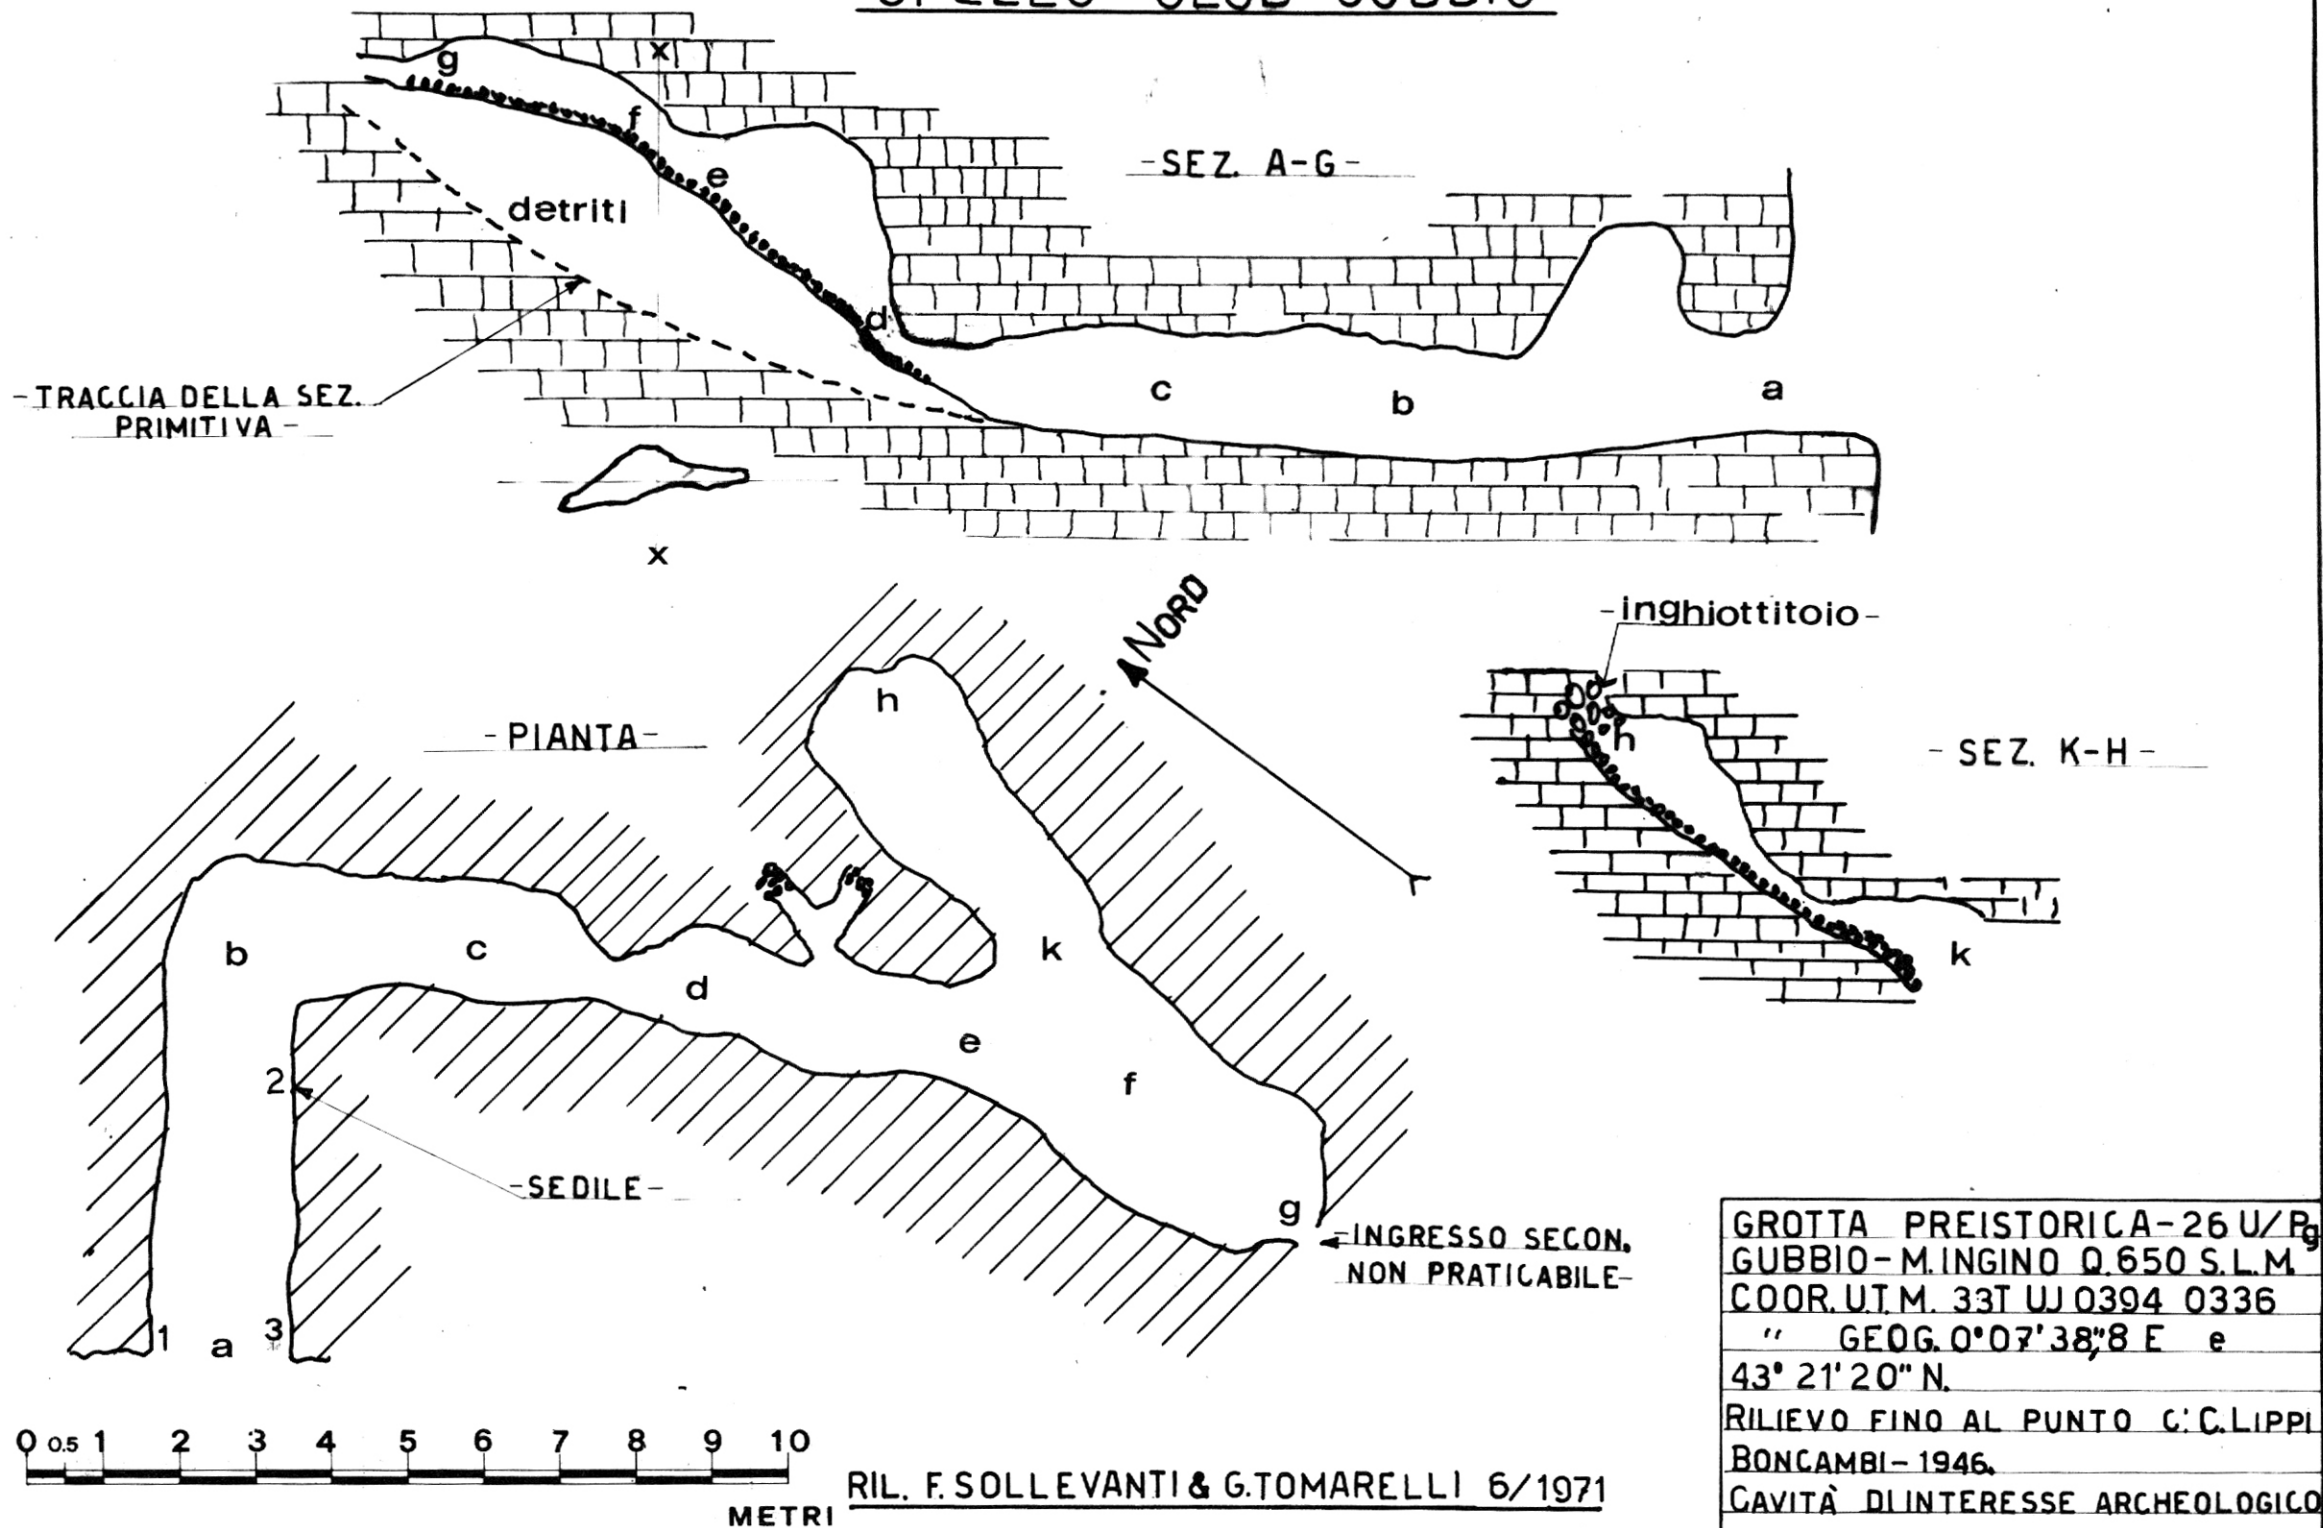

# "SPELEO CLUB GUBBIO"

GROTTA PREISTORICA-26 U/P <sub>g</sub>
GUBBIO-M.INGINO Q.650 S.L.M.
COOR.UTM. 33T UJ 0394 0336
" GEOG.0°07'38,8 E e
43° 21' 20" N.
RILIEVO FINO AL PUNTO C.C.LIPPI
BONCAMBI-1946.
CAVITÀ DIINTERESSE ARCHEOLOGICO