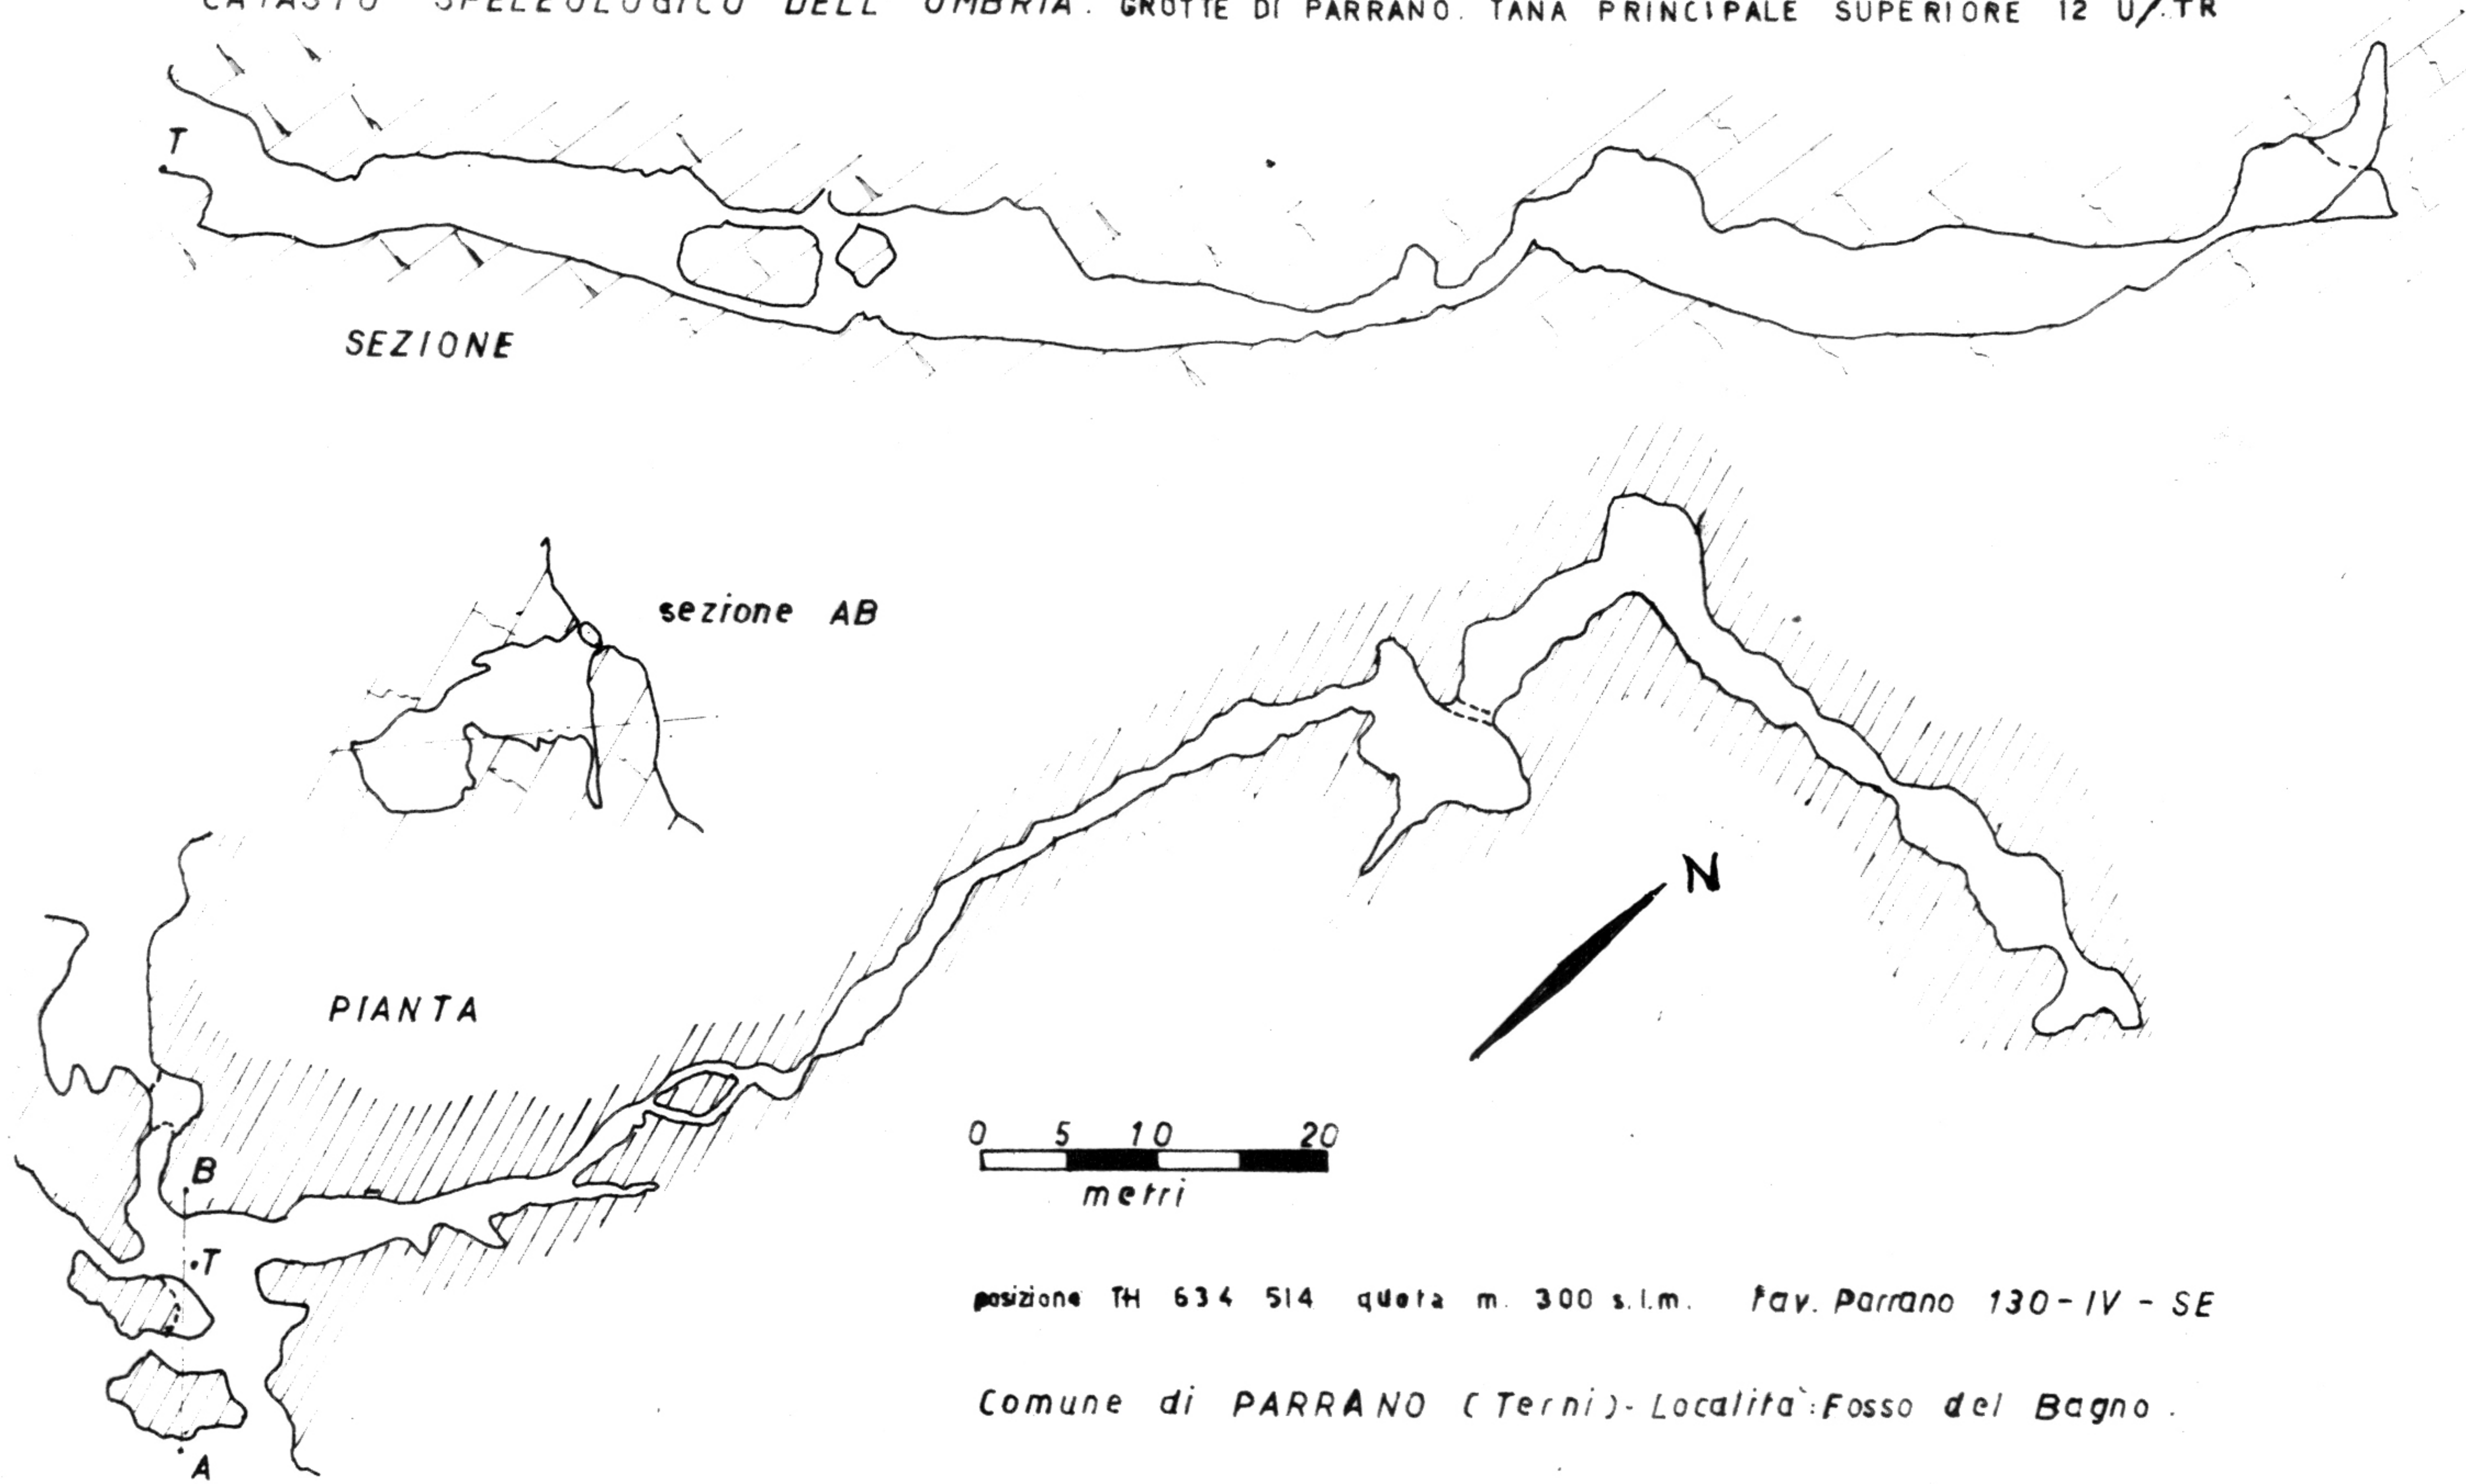

GRUPPO GROTTI DELL'ISTITUTO DI GEOLOGIA. UNIVERSITA' DI PERUGIA.

CATASTO SPELEOLOGICO DELL'UMBRIA. GROTTI DI PARRANO. TANA PRINCIPALE SUPERIORE 12 U/TR

0 5 10 20  
metri

posizione TH 634 514 quota m. 300 s.l.m. fav. Parrano 130-IV - SE

Comune di PARRANO (Terni) - Localita' Fosso del Bagno.