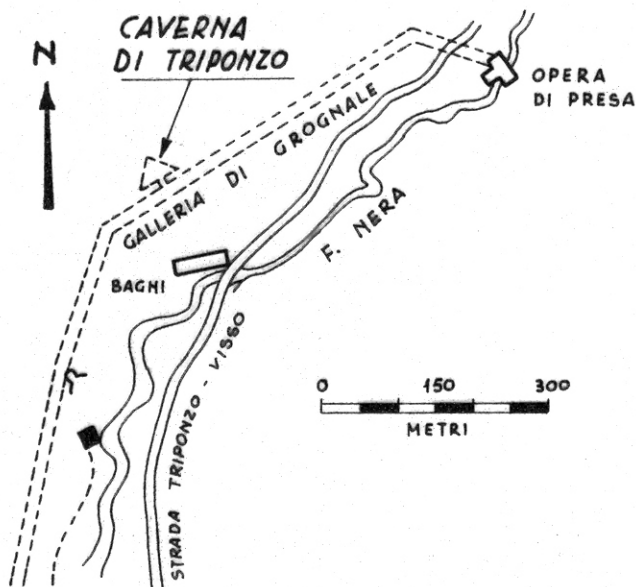

GRUPPO GROTTES DELL'ISTITUTO DI GEOLOGIA - UNIVERSITÀ DI PERUGIA

CATASTO SPELEOLOGICO DELL'UMBRIA - CAVERNA DI TRIPONZO 9 U

PROVINCIA : PERUGIA - COMUNE : CERRETO DI SPOLETO  
FRAZIONE : TRIPONZO - LOCALITÀ : BAGHI  
POSIZIONE : UH 324.454 quota m. 398 s.l.m.  
TAV: SELLANO 131 - I - SE - RILIEVO : PAOLO PRINCIPI 1930