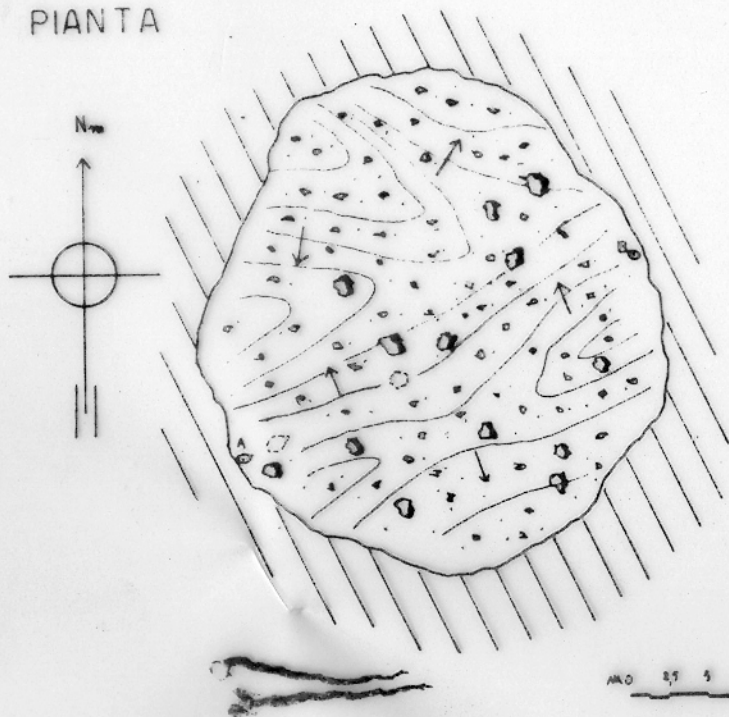

GRUPPO GROTTA

# GROTTA DEL TICCHETACCHE

PIPISTRELLI  
C.A.I.

7 U-TR POSIZ. UH 009.241 quota 530m.slm. loc. ACQUA SPARTA

TERNI

PIANTA

SEZIONE

RILIEVO del 30-3-1963  
di

MATTIOLI B. e MATTIOLI G.